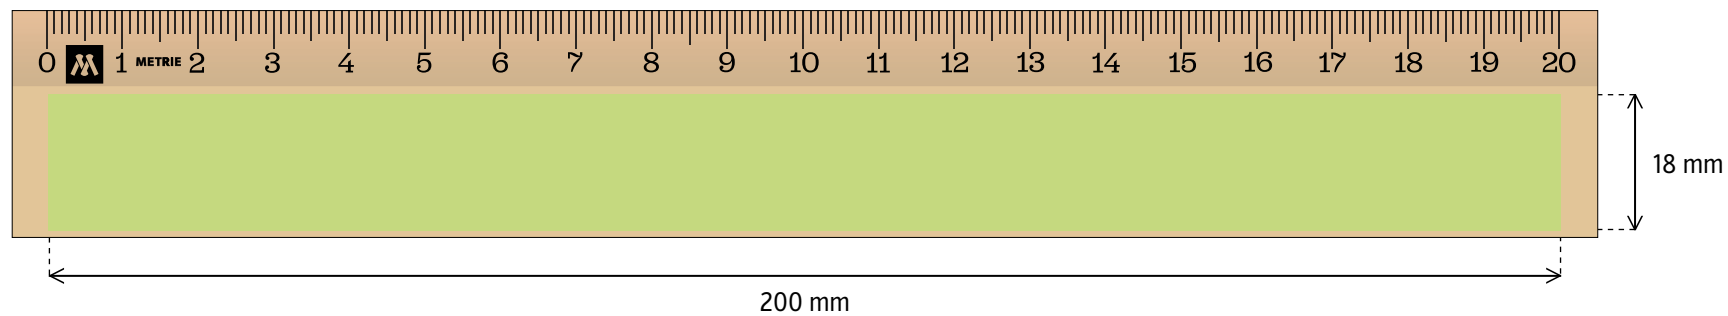

LINIJKA 20 cm / DRUK CYFROWY

PRZÓD

DRUK CYFROWY - powierzchnia druk 210 × 20 mm

TYŁ STRONA DRUKU

DRUK CYFROWY - powierzchnia druk 210 × 30 mm

LINIJKA 20 cm / DRUK TAMPONOWY

PRZÓD

DRUK TAMPONOWY - powierzchnia druk 200 × 18 mm

TYŁ STRONA DRUKU

DRUK TAMPONOWY - powierzchnia druk 200 × 26 mm