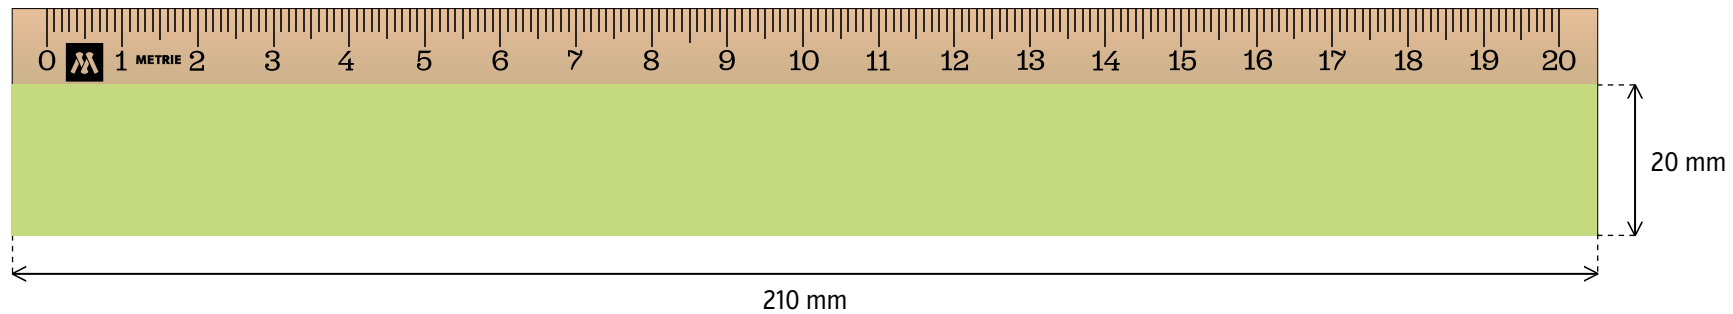

LINIJKA 20 cm / DRUK CYFROWY

PRZÓD

DRUK CYFROWY - powierzchnia druk 210 × 20 mm

TYŁ STRONA DRUKU

DRUK CYFROWY - powierzchnia druk 210 × 30 mm

LINIJKA 20 cm / DRUK TAMPONOWY

PRZÓD

DRUK TAMPONOWY - powierzchnia druk 200 × 18 mm

TYŁ STRONA DRUKU

DRUK TAMPONOWY - powierzchnia druk 200 × 26 mm