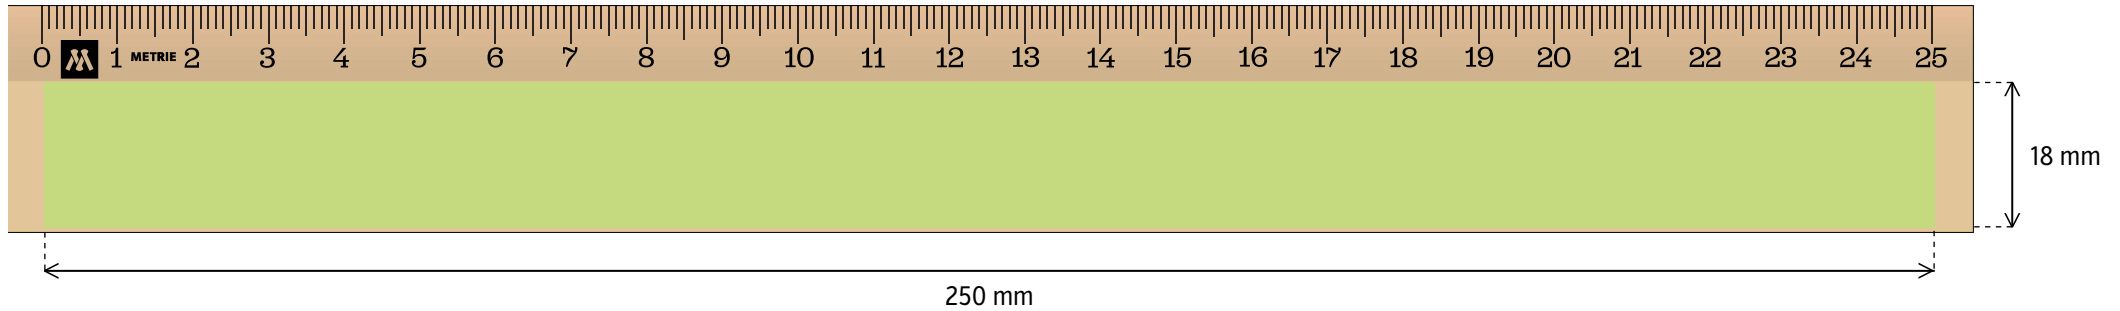

LINIJKA 25 cm / DRUK CYFROWY

PRZÓD

DRUK CYFROWY - powierzchnia druk 260 × 20 mm

TYŁ STRONA DRUKU

DRUK CYFROWY - powierzchnia druk 260 × 30 mm

LINIJKA 25 cm / DRUK TAMPONOWY

PRZÓD

DRUK TAMPONOWY - powierzchnia druk Tisková plocha 250 × 18 mm

TYŁ STRONA DRUKU

DRUK TAMPONOWY - powierzchnia druk 250 × 26 mm