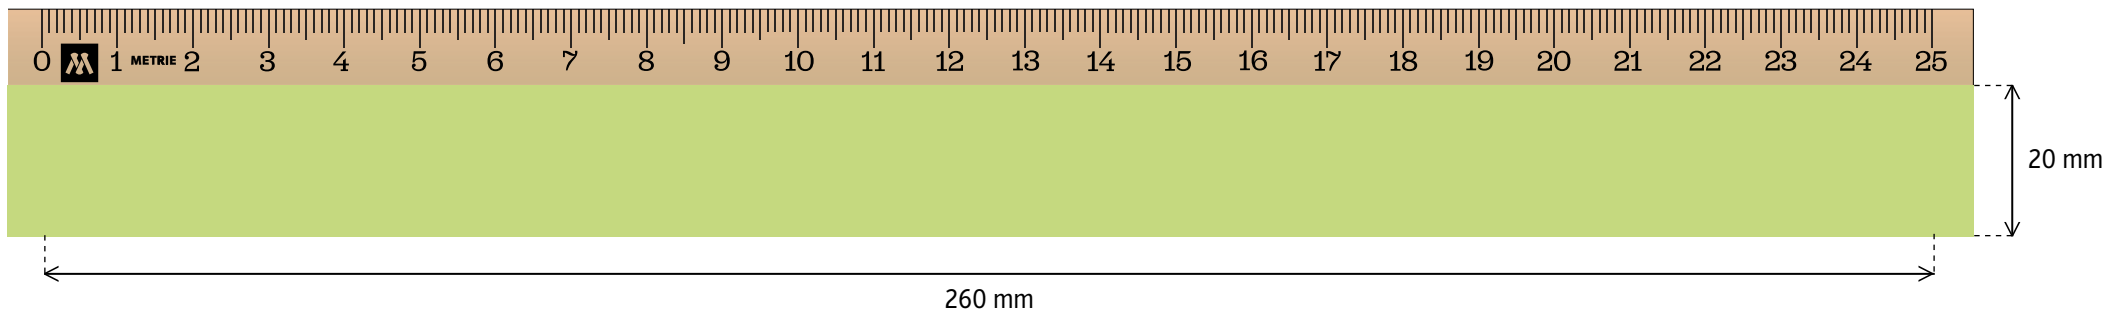

LINIJKA 25 cm / DRUK CYFROWY

PRZÓD

DRUK CYFROWY - powierzchnia druk 260 × 20 mm

TYŁ STRONA DRUKU

DRUK CYFROWY - powierzchnia druk 260 × 30 mm

LINIJKA 25 cm / DRUK TAMPONOWY

PRZÓD

DRUK TAMPONOWY - powierzchnia druk Tisková plocha 250 × 18 mm

TYŁ STRONA DRUKU

DRUK TAMPONOWY - powierzchnia druk 250 × 26 mm