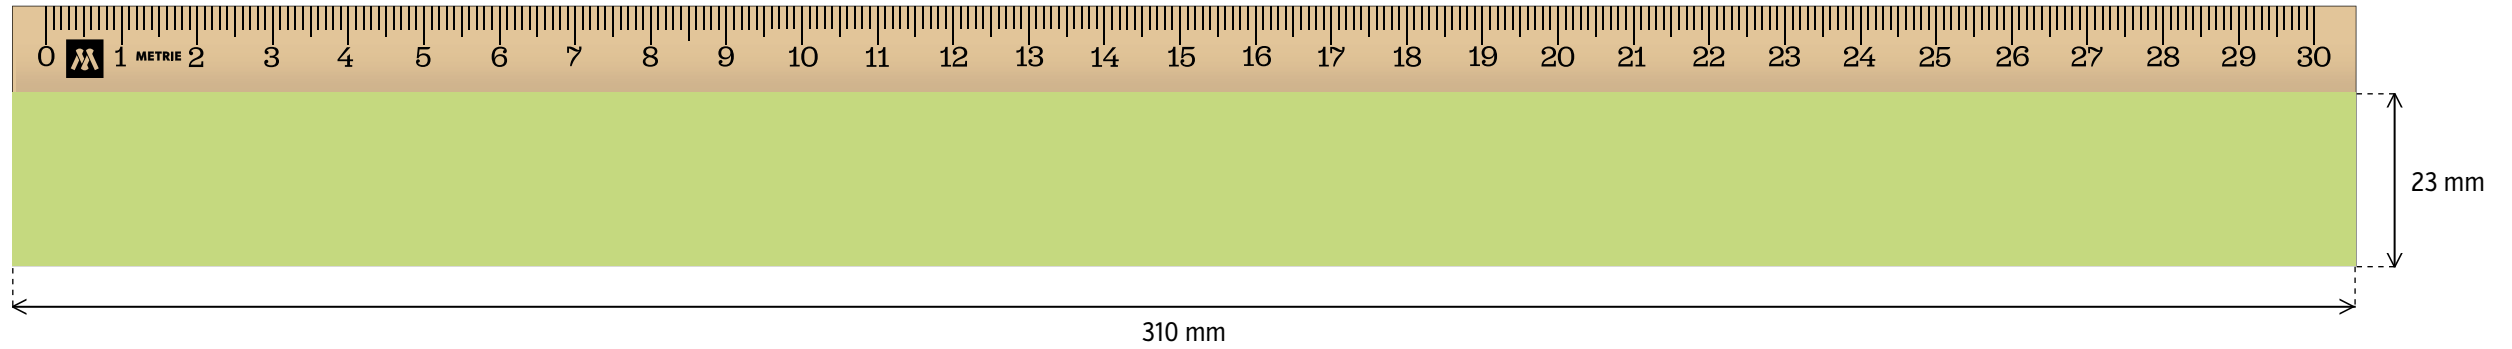

LINIJKA 30 cm / DRUK CYFROWY

PRZÓD

DRUK CYFROWY – powierzchnia druku 310 × 23 mm

TYŁ STRONA DRUKU

DRUK CYFROWY – powierzchnia druk 310 × 34,5 mm

LINIJKA 30 cm / DRUK TAMPONOWY

PRZÓD

DRUK TAMPONOWY - powierzchnia druk Tisková plocha 290 × 23 mm

TYŁ STRONA DRUKU

DRUK TAMPONOWY - powierzchnia druk 310 × 34,5 mm