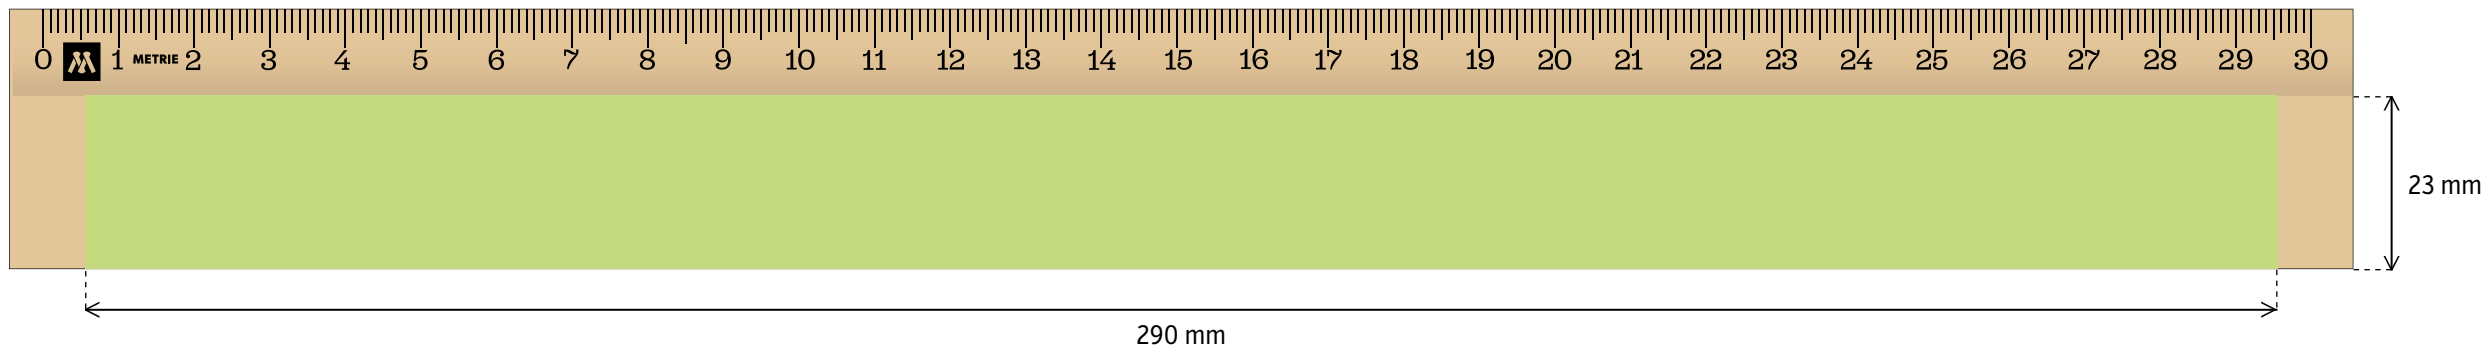

LINIJKA 30 cm / DRUK CYFROWY

PRZÓD

DRUK CYFROWY – powierzchnia druku 310 × 23 mm

TYŁ STRONA DRUKU

DRUK CYFROWY – powierzchnia druk 310 × 34,5 mm

LINIJKA 30 cm / DRUK TAMPONOWY

PRZÓD

DRUK TAMPONOWY - powierzchnia druk Tisková plocha 290 × 23 mm

TYŁ STRONA DRUKU

DRUK TAMPONOWY - powierzchnia druk 310 × 34,5 mm