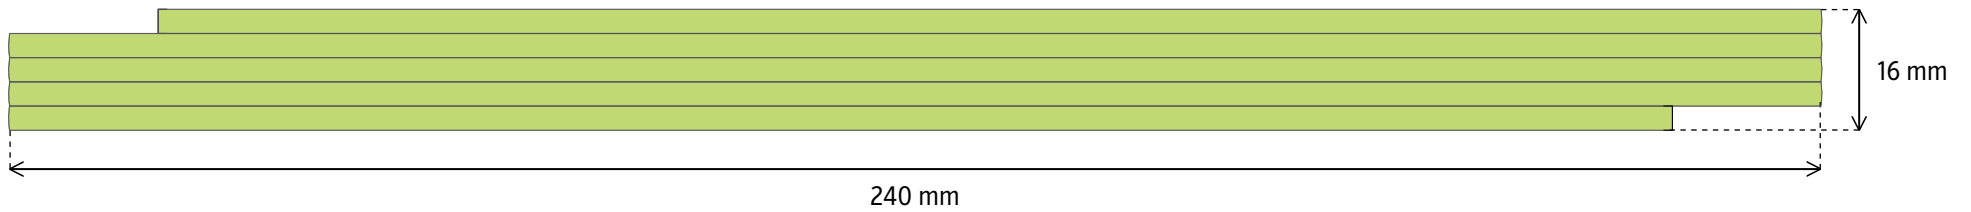

BLOK 51 / 71

TAMPÓNOVÝ TISK - potiskovatelná plocha 135 x 9,5 mm

DIGITÁLNÍ TISK - potiskovatelná plocha 240 x 16 mm

BLOK 52 / 72

TAMPÓNOVÝ TISK - potiskovatelná plocha 135 x 25,5 mm

DIGITÁLNÍ TISK - potiskovatelná plocha 240 x 32 mm