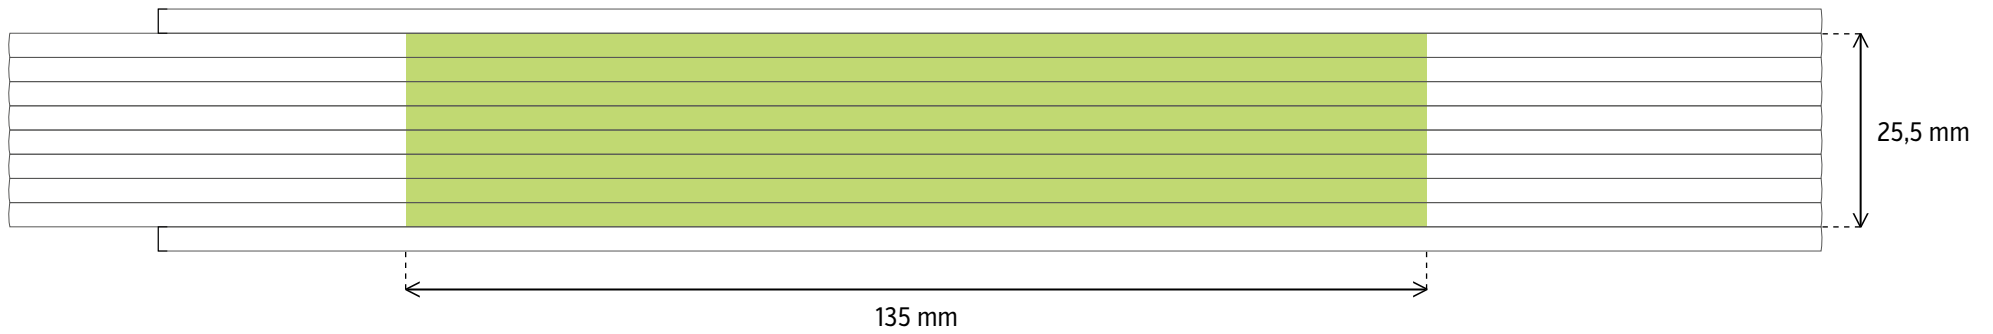

BLOK 51 / 71

TAMPÓNOVÝ TISK - potiskovatelná plocha 135 x 9,5 mm

DIGITÁLNÍ TISK - potiskovatelná plocha 240 x 16 mm

BLOK 52 / 72

TAMPÓNOVÝ TISK - potiskovatelná plocha 135 x 25,5 mm

DIGITÁLNÍ TISK - potiskovatelná plocha 240 x 32 mm