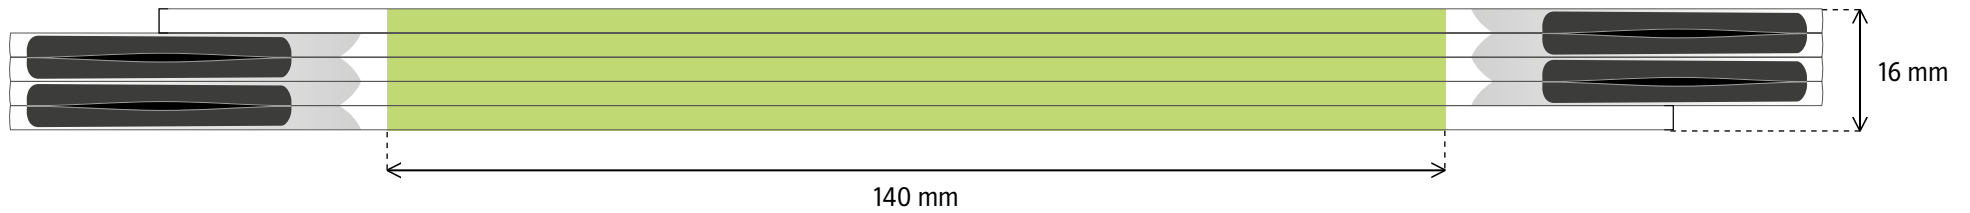

## PERFEKT 5 / PROFI 5

**TAMPÓNOVÝ TISK** - potiskovatelná plocha 135 x 9,5 mm

**DIGITÁLNÍ TISK** - potiskovatelná plocha 140 x 16 mm

## PERFEKT 10 / PROFI 10

**TAMPÓNOVÝ TISK** - potiskovatelná plocha 135 x 25,5 mm

**DIGITÁLNÍ TISK** - potiskovatelná plocha 140 x 32 mm