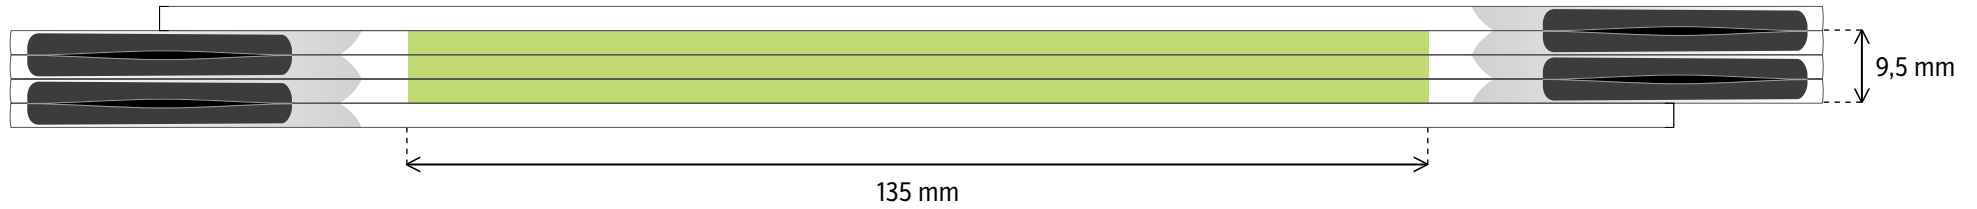

## PERFEKT 5 / PROFI 5

**TAMPÓNOVÝ TISK** - potiskovatelná plocha 135 x 9,5 mm

**DIGITÁLNÍ TISK** - potiskovatelná plocha 140 x 16 mm

## PERFEKT 10 / PROFI 10

**TAMPÓNOVÝ TISK** - potiskovatelná plocha 135 x 25,5 mm

**DIGITÁLNÍ TISK** - potiskovatelná plocha 140 x 32 mm