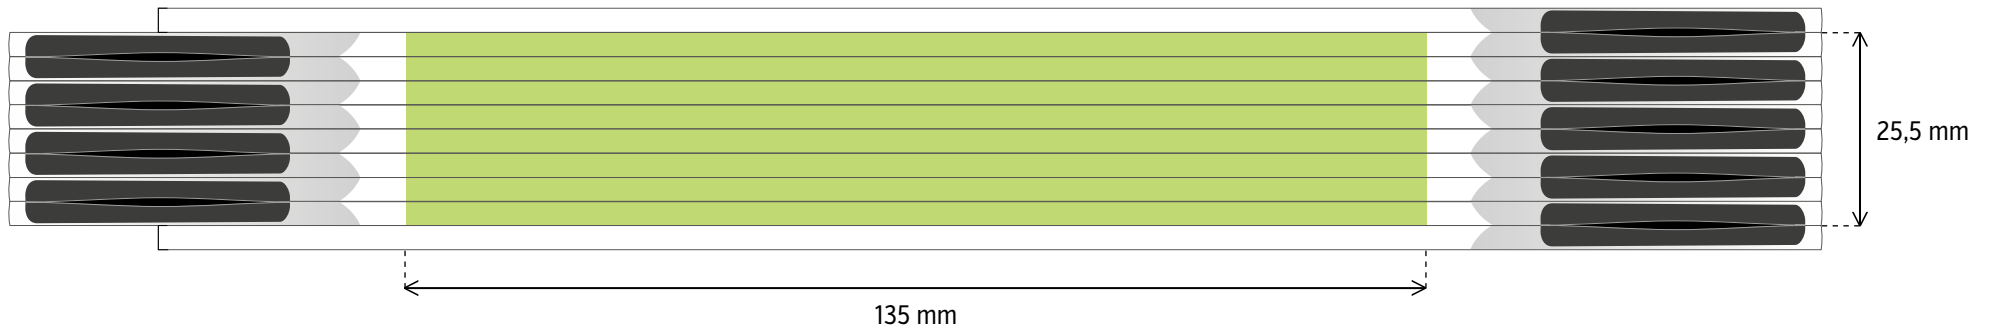

## PERFEKT 5 / PROFI 5

**TAMPÓNOVÝ TISK** - potiskovatelná plocha 135 x 9,5 mm

**DIGITÁLNÍ TISK** - potiskovatelná plocha 140 x 16 mm

## PERFEKT 10 / PROFI 10

**TAMPÓNOVÝ TISK** - potiskovatelná plocha 135 x 25,5 mm

**DIGITÁLNÍ TISK** - potiskovatelná plocha 140 x 32 mm