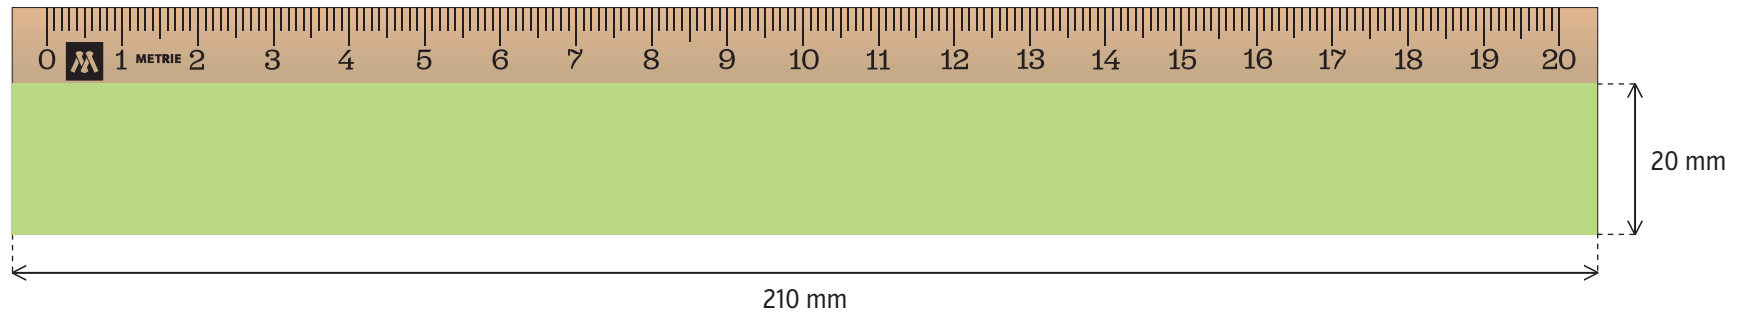

PRAVÍTKO 20 cm

PŘEDNÍ STRANA

TAMPÓNOVÝ TISK / DIGITÁLNÍ TISK - tisková plocha 210 x 20 mm

ZADNÍ STRANA

TAMPÓNOVÝ TISK / DIGITÁLNÍ TISK - tisková plocha 210 x 30 mm