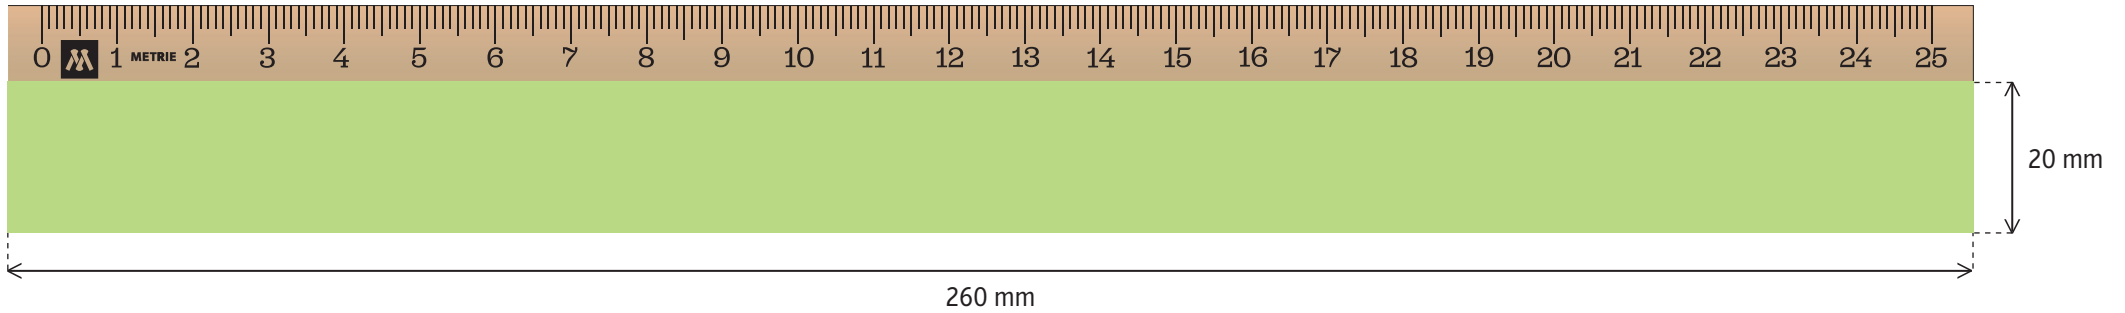

# PRAVÍTKO 25 cm

## PŘEDNÍ STRANA

**TAMPÓNOVÝ TISK / DIGITÁLNÍ TISK** - tisková plocha 260 x 20 mm

## ZADNÍ STRANA

**TAMPÓNOVÝ TISK / DIGITÁLNÍ TISK** - tisková plocha 260 x 30 mm