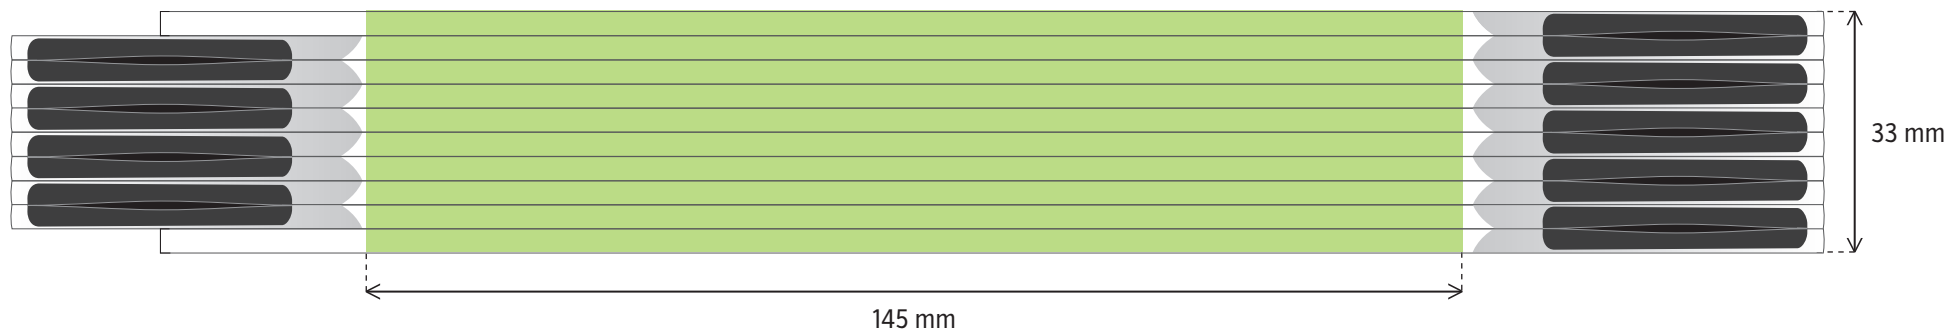

# PERFEKT 5 / PROFI 5 - BOČNÍ POTISK

**TAMPÓNOVÝ TISK** - potiskovatelná plocha 135 x 13 mm

**DIGITÁLNÍ TISK** - potiskovatelná plocha 145 x 18 mm

# PERFEKT 10 / PROFI 10 - BOČNÍ POTISK

**TAMPÓNOVÝ TISK** - potiskovatelná plocha 135 x 27 mm

**DIGITÁLNÍ TISK** - potiskovatelná plocha 145 x 33 mm