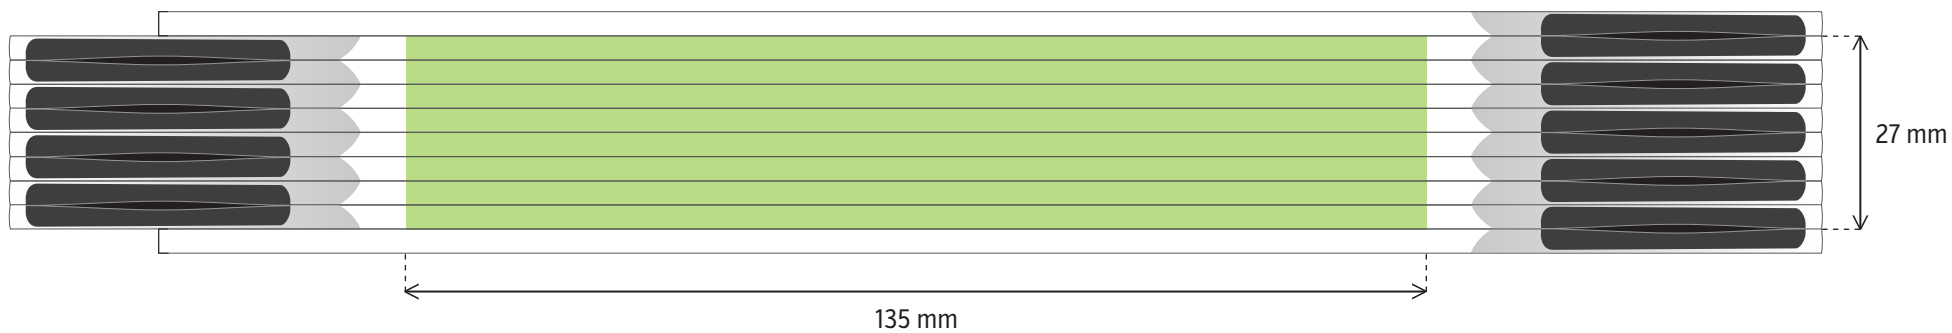

# PERFEKT 5 / PROFI 5 - BOČNÍ POTISK

**TAMPÓNOVÝ TISK** - potiskovatelná plocha 135 x 13 mm

**DIGITÁLNÍ TISK** - potiskovatelná plocha 145 x 18 mm

# PERFEKT 10 / PROFI 10 - BOČNÍ POTISK

**TAMPÓNOVÝ TISK** - potiskovatelná plocha 135 x 27 mm

**DIGITÁLNÍ TISK** - potiskovatelná plocha 145 x 33 mm