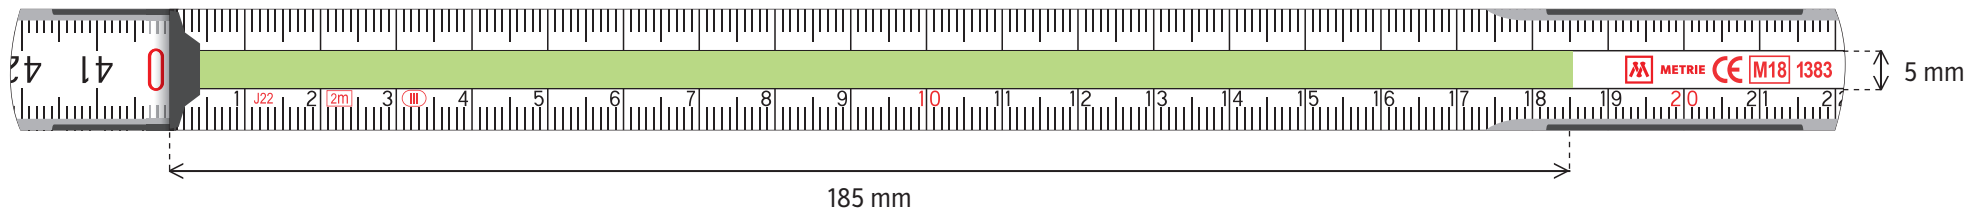

PERFEKT / PROFI - VOLNÝ STŘED

TAMPÓNOVÝ TISK - potiskovatelná plocha 185 x 5 mm