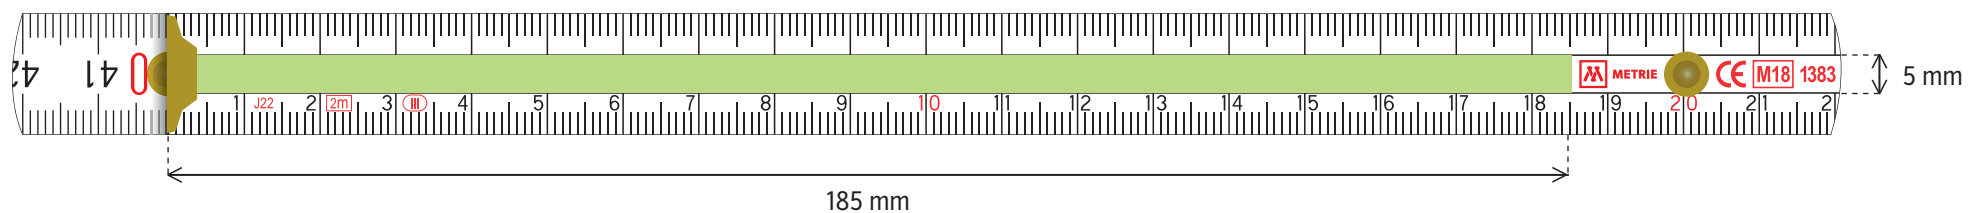

# SLIMBOY

**TAMPÓNOVÝ TISK** - potiskovatelná plocha 125 x 24 mm

**DIGITÁLNÍ TISK** - potiskovatelná plocha 148 x 30 mm

# BLOK - VOLNÁ HORNÍ POLOVINA

**TAMPÓNOVÝ TISK** - potiskovatelná plocha 185 x 8 mm

**DIGITÁLNÍ TISK** - potiskovatelná plocha 185 x 8 mm

# BLOK - VOLNÝ STŘED

**TAMPÓNOVÝ TISK** - potiskovatelná plocha 185 x 5 mm

**DIGITÁLNÍ TISK** - potiskovatelná plocha 185 x 5 mm