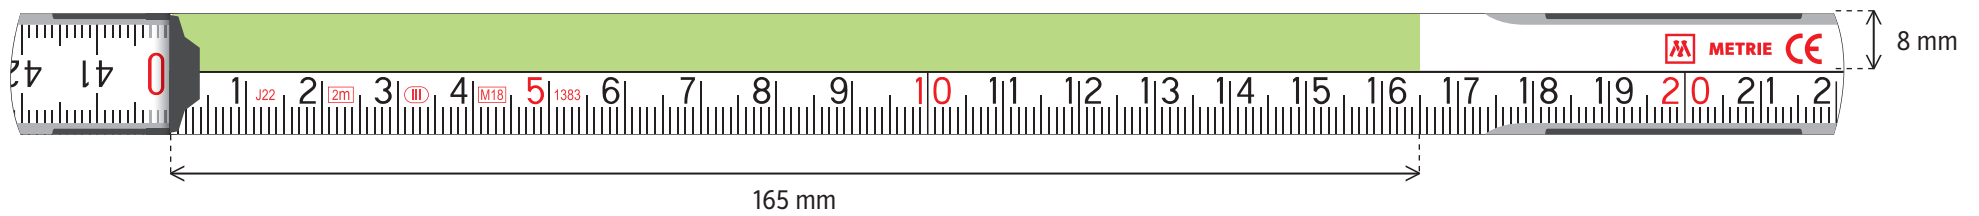

PERFEKT / PROFI - VOLNÁ HORNÍ POLOVINA

TAMPÓNOVÝ TISK - potiskovatelná plocha 165 x 8 mm