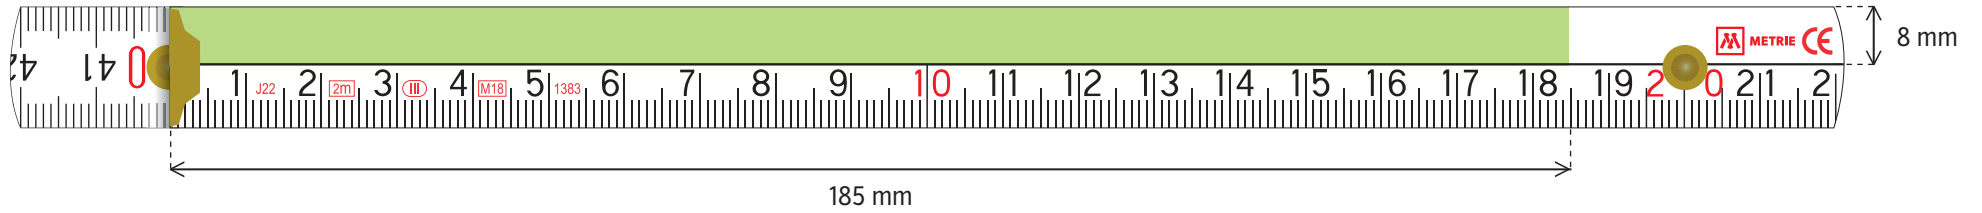

# SLIMBOY

**TAMPÓNOVÝ TISK** - potiskovatelná plocha 125 x 24 mm

**DIGITÁLNÍ TISK** - potiskovatelná plocha 148 x 30 mm

# BLOK - VOLNÁ HORNÍ POLOVINA

**TAMPÓNOVÝ TISK** - potiskovatelná plocha 185 x 8 mm

**DIGITÁLNÍ TISK** - potiskovatelná plocha 185 x 8 mm