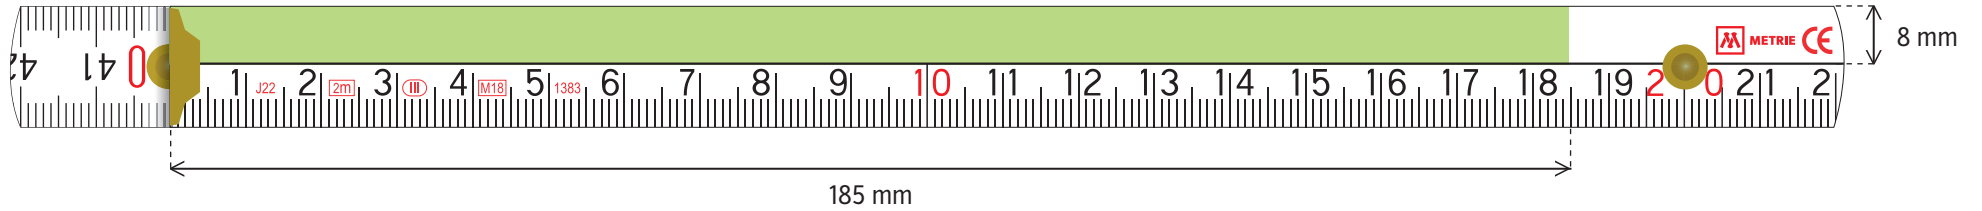

# SLIMBOY

**TAMPÓNOVÝ TISK** - potiskovatelná plocha 125 x 24 mm

**DIGITÁLNÍ TISK** - potiskovatelná plocha 148 x 30 mm

# BLOK - VOLNÁ HORNÍ POLOVINA

**TAMPÓNOVÝ TISK** - potiskovatelná plocha 185 x 8 mm

**DIGITÁLNÍ TISK** - potiskovatelná plocha 185 x 8 mm