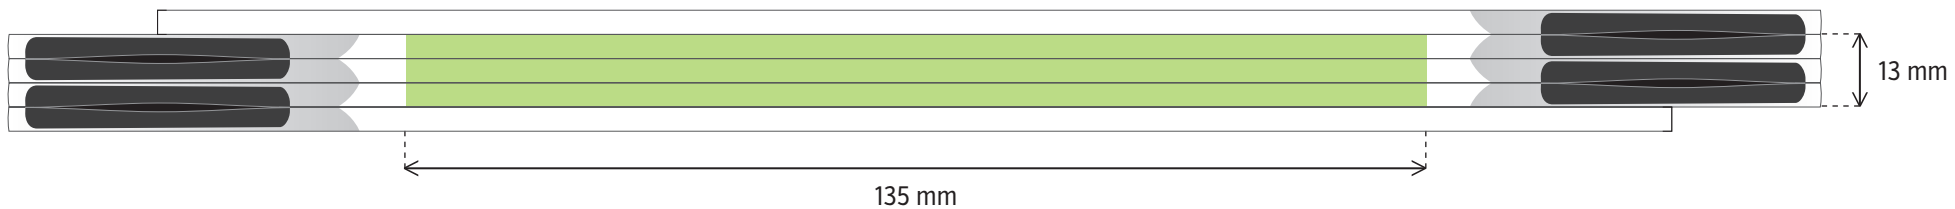

# BLOK 52 / 72 - BOČNÍ POTISK

**TAMPÓNOVÝ TISK** - potiskovatelná plocha 135 x 27 mm

**DIGITÁLNÍ TISK** - potiskovatelná plocha 240 x 33 mm

# BLOK 53 / 73 - BOČNÍ POTISK

**TAMPÓNOVÝ TISK** - potiskovatelná plocha 135 x 44 mm

**DIGITÁLNÍ TISK** - potiskovatelná plocha 240 x 51 mm

# PERFEKT 5 / PROFI 5 - BOČNÍ POTISK

**TAMPÓNOVÝ TISK** - potiskovatelná plocha 135 x 13 mm

**DIGITÁLNÍ TISK** - potiskovatelná plocha 145 x 18 mm

# PERFEKT 10 / PROFI 10 - BOČNÍ POTISK

**TAMPÓNOVÝ TISK** - potiskovatelná plocha 135 x 27 mm

**DIGITÁLNÍ TISK** - potiskovatelná plocha 145 x 33 mm