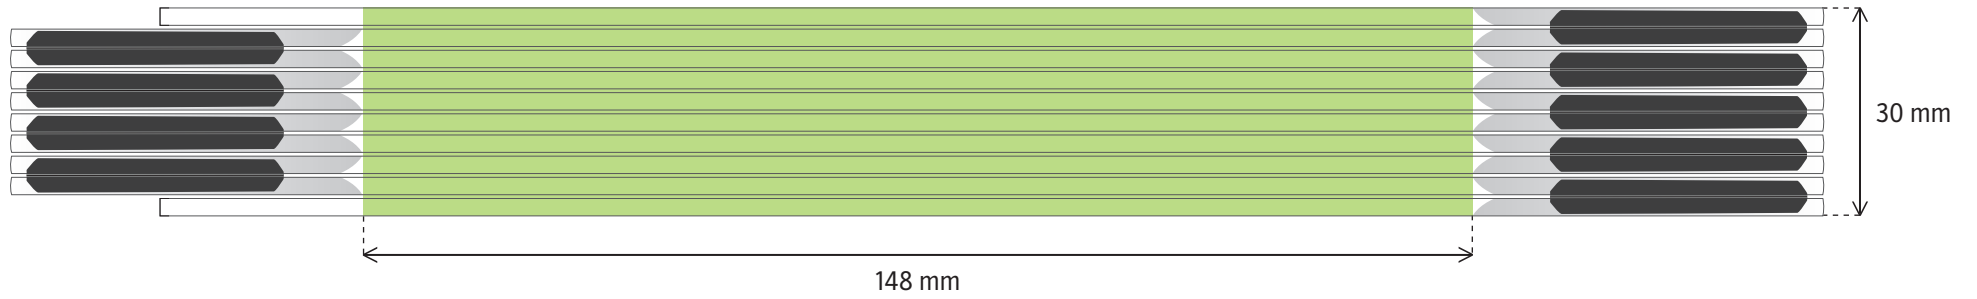

# PERFEKT 15 / PROFI 15 - BOČNÍ POTISK

**TAMPÓNOVÝ TISK** - potiskovatelná plocha 135 x 44 mm

**DIGITÁLNÍ TISK** - potiskovatelná plocha 145 x 51 mm

# SLIMBOY

**TAMPÓNOVÝ TISK** - potiskovatelná plocha 125 x 24 mm

**DIGITÁLNÍ TISK** - potiskovatelná plocha 148 x 30 mm