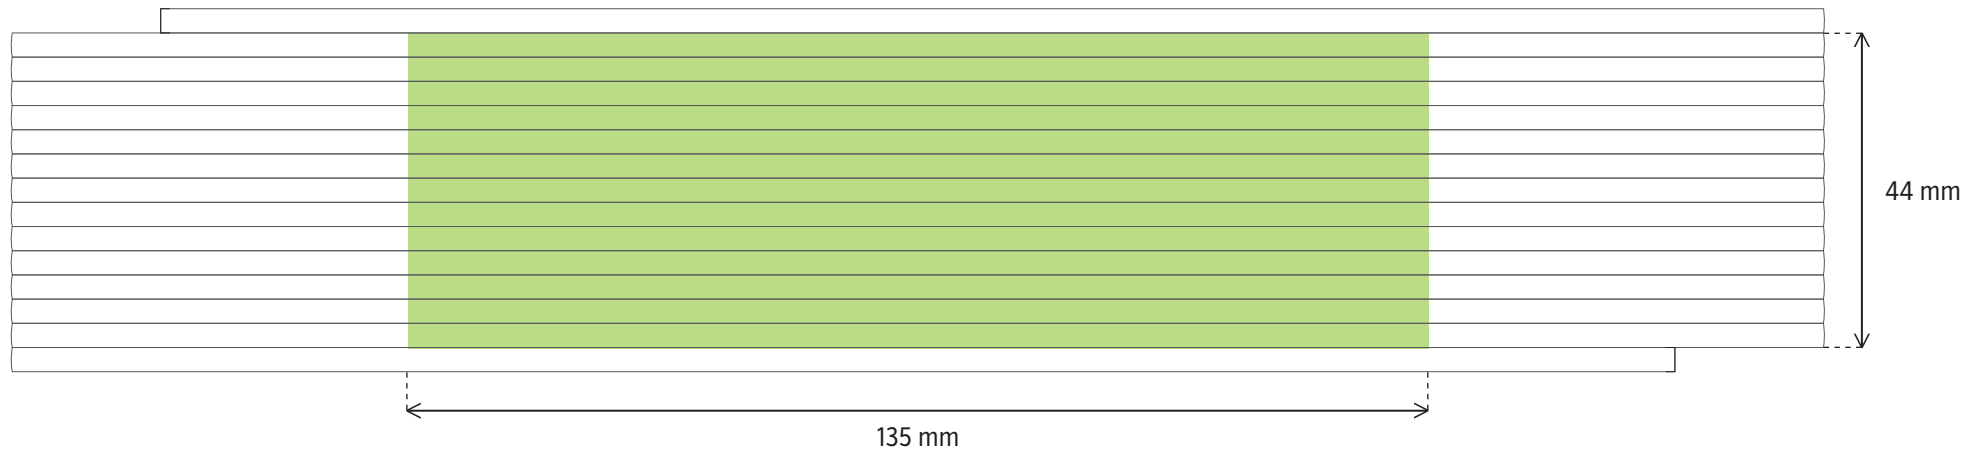

# BLOK 51 / 71 - BOČNÍ POTISK

**TAMPÓNOVÝ TISK** - potiskovatelná plocha 135 x 13 mm

**DIGITÁLNÍ TISK** - potiskovatelná plocha 240 x 18 mm

# BLOK 52 / 72 - BOČNÍ POTISK

**TAMPÓNOVÝ TISK** - potiskovatelná plocha 135 x 27 mm

**DIGITÁLNÍ TISK** - potiskovatelná plocha 240 x 33 mm

# BLOK 53 / 73 - BOČNÍ POTISK

**TAMPÓNOVÝ TISK** - potiskovatelná plocha 135 x 44 mm

**DIGITÁLNÍ TISK** - potiskovatelná plocha 240 x 51 mm

# BLOK - VOLNÝ STŘED

**TAMPÓNOVÝ TISK** - potiskovatelná plocha 185 x 5 mm

**DIGITÁLNÍ TISK** - potiskovatelná plocha 185 x 5 mm