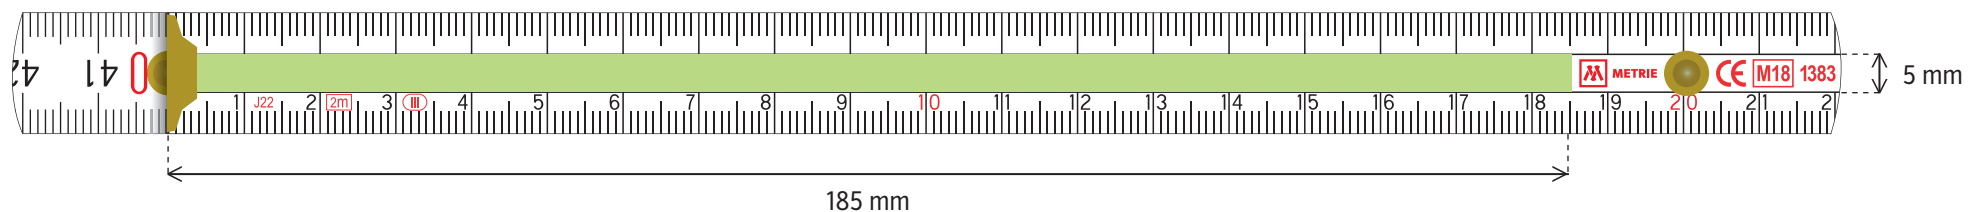

# SLIMBOY

**TAMPÓNOVÝ TISK** - potiskovatelná plocha 125 x 24 mm

**DIGITÁLNÍ TISK** - potiskovatelná plocha 148 x 30 mm

# BLOK - VOLNÁ HORNÍ POLOVINA

**TAMPÓNOVÝ TISK** - potiskovatelná plocha 185 x 8 mm

**DIGITÁLNÍ TISK** - potiskovatelná plocha 185 x 8 mm

# BLOK - VOLNÝ STŘED

**TAMPÓNOVÝ TISK** - potiskovatelná plocha 185 x 5 mm

**DIGITÁLNÍ TISK** - potiskovatelná plocha 185 x 5 mm