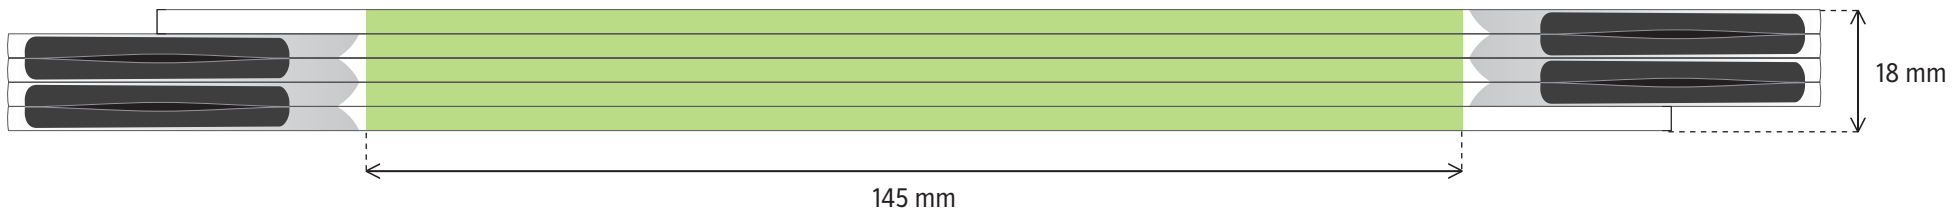

# BLOK 52 / 72 - BOČNÍ POTISK

**TAMPÓNOVÝ TISK** - potiskovatelná plocha 135 x 27 mm

**DIGITÁLNÍ TISK** - potiskovatelná plocha 240 x 33 mm

# BLOK 53 / 73 - BOČNÍ POTISK

**TAMPÓNOVÝ TISK** - potiskovatelná plocha 135 x 44 mm

**DIGITÁLNÍ TISK** - potiskovatelná plocha 240 x 51 mm

# PERFEKT 5 / PROFI 5 - BOČNÍ POTISK

**TAMPÓNOVÝ TISK** - potiskovatelná plocha 135 x 13 mm

**DIGITÁLNÍ TISK** - potiskovatelná plocha 145 x 18 mm

# PERFEKT 10 / PROFI 10 - BOČNÍ POTISK

**TAMPÓNOVÝ TISK** - potiskovatelná plocha 135 x 27 mm

**DIGITÁLNÍ TISK** - potiskovatelná plocha 145 x 33 mm