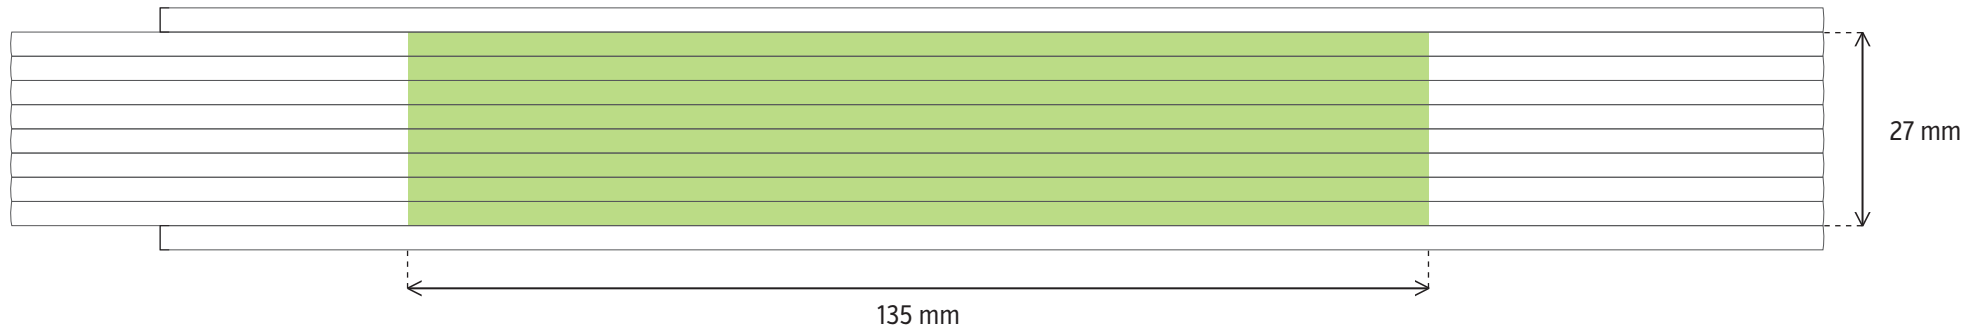

# BLOK 51 / 71 - BOČNÍ POTISK

**TAMPÓNOVÝ TISK** - potiskovatelná plocha 135 x 13 mm

**DIGITÁLNÍ TISK** - potiskovatelná plocha 240 x 18 mm

# BLOK 52 / 72 - BOČNÍ POTISK

**TAMPÓNOVÝ TISK** - potiskovatelná plocha 135 x 27 mm

**DIGITÁLNÍ TISK** - potiskovatelná plocha 240 x 33 mm

# PERFEKT 5 / PROFI 5 - BOČNÍ POTISK

**TAMPÓNOVÝ TISK** - potiskovatelná plocha 135 x 13 mm

**DIGITÁLNÍ TISK** - potiskovatelná plocha 145 x 18 mm

# BLOK - VOLNÝ STŘED

**TAMPÓNOVÝ TISK** - potiskovatelná plocha 185 x 5 mm

**DIGITÁLNÍ TISK** - potiskovatelná plocha 185 x 5 mm