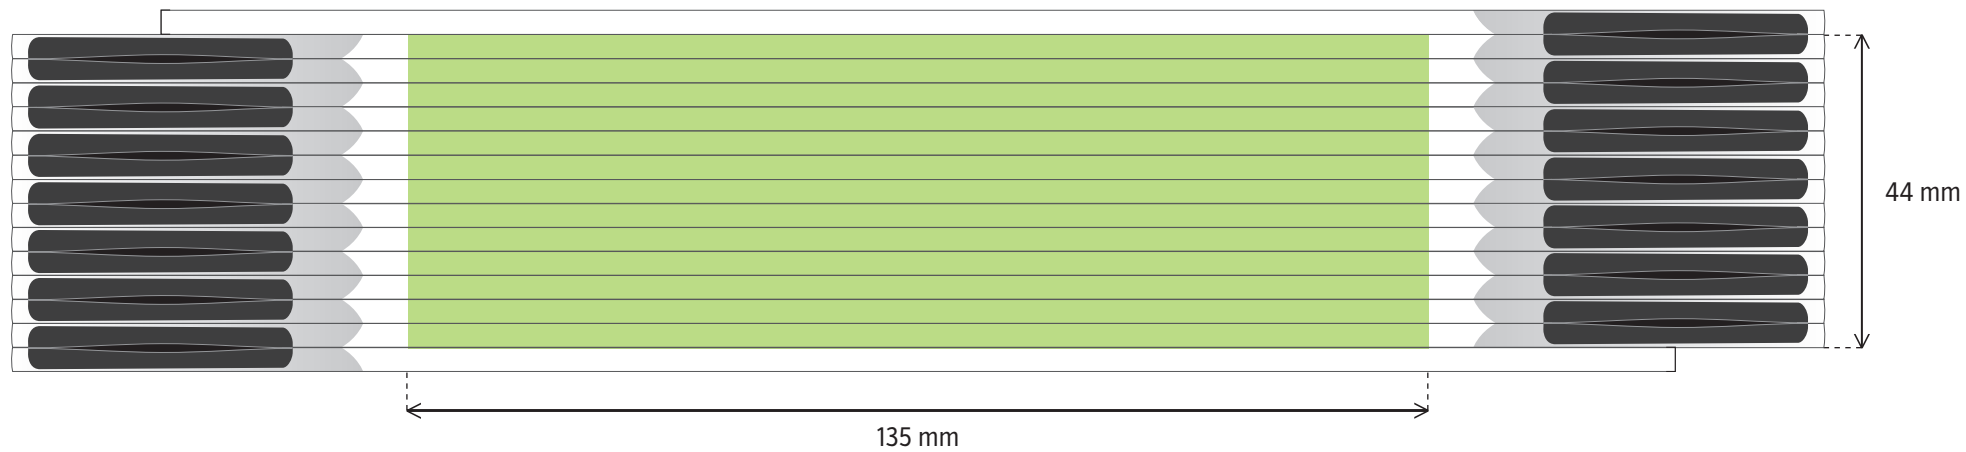

# PERFEKT 5 / PROFI 5 - BOČNÍ POTISK

**TAMPÓNOVÝ TISK** - potiskovatelná plocha 135 x 13 mm

**DIGITÁLNÍ TISK** - potiskovatelná plocha 145 x 18 mm

# PERFEKT 10 / PROFI 10 - BOČNÍ POTISK

**TAMPÓNOVÝ TISK** - potiskovatelná plocha 135 x 27 mm

**DIGITÁLNÍ TISK** - potiskovatelná plocha 145 x 33 mm

# PERFEKT 15 / PROFI 15 - BOČNÍ POTISK

**TAMPÓNOVÝ TISK** - potiskovatelná plocha 135 x 44 mm

**DIGITÁLNÍ TISK** - potiskovatelná plocha 145 x 51 mm