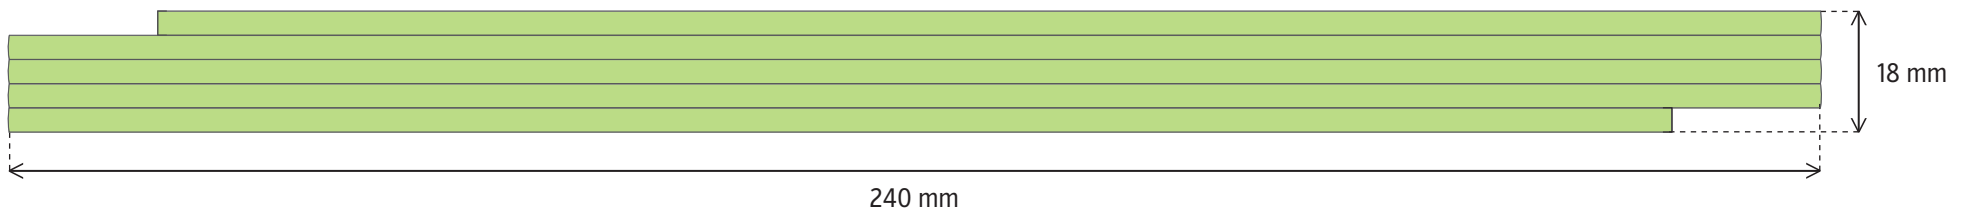

# BLOK 51 / 71 - BOČNÍ POTISK

**TAMPÓNOVÝ TISK** - potiskovatelná plocha 135 x 13 mm

**DIGITÁLNÍ TISK** - potiskovatelná plocha 240 x 18 mm

# BLOK 52 / 72 - BOČNÍ POTISK

**TAMPÓNOVÝ TISK** - potiskovatelná plocha 135 x 27 mm

**DIGITÁLNÍ TISK** - potiskovatelná plocha 240 x 33 mm

# PERFEKT 5 / PROFI 5 - BOČNÍ POTISK

**TAMPÓNOVÝ TISK** - potiskovatelná plocha 135 x 13 mm

**DIGITÁLNÍ TISK** - potiskovatelná plocha 145 x 18 mm

# PERFEKT 10 / PROFI 10 - BOČNÍ POTISK

**TAMPÓNOVÝ TISK** - potiskovatelná plocha 135 x 27 mm

**DIGITÁLNÍ TISK** - potiskovatelná plocha 145 x 33 mm