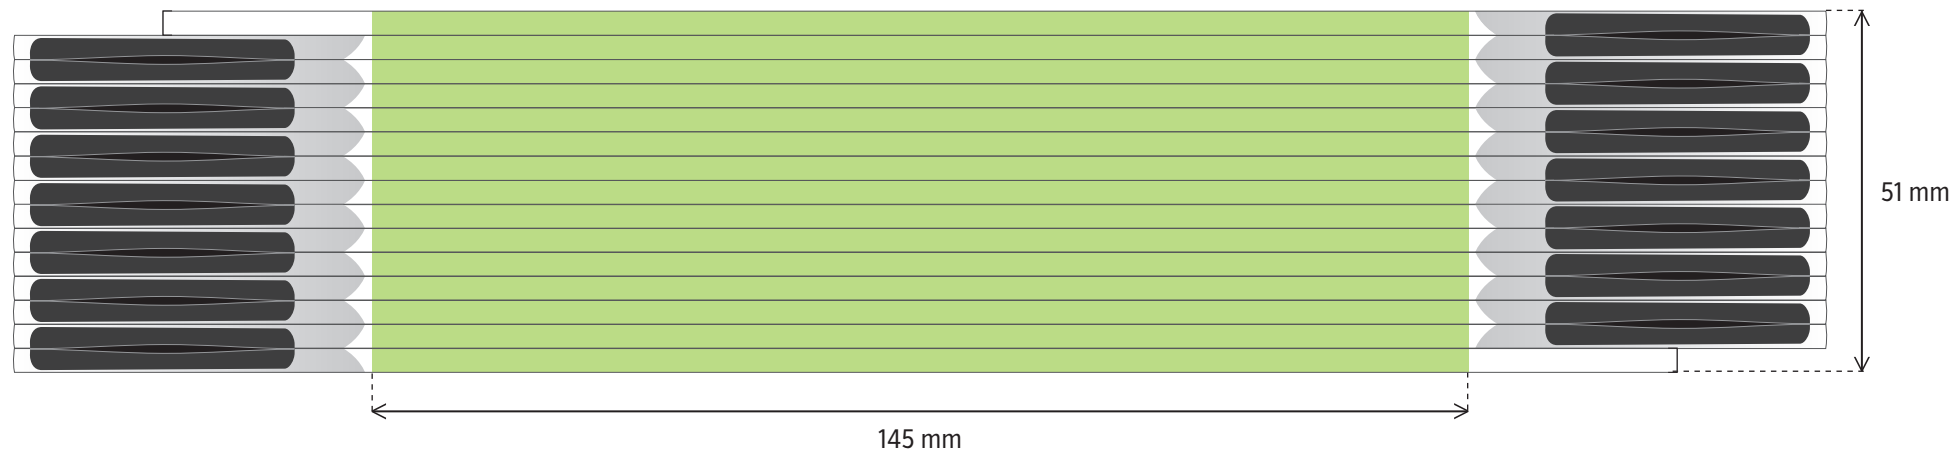

# PERFEKT 5 / PROFI 5 - BOČNÍ POTISK

**TAMPÓNOVÝ TISK** - potiskovatelná plocha 135 x 13 mm

**DIGITÁLNÍ TISK** - potiskovatelná plocha 145 x 18 mm

# PERFEKT 10 / PROFI 10 - BOČNÍ POTISK

**TAMPÓNOVÝ TISK** - potiskovatelná plocha 135 x 27 mm

**DIGITÁLNÍ TISK** - potiskovatelná plocha 145 x 33 mm

# PERFEKT 15 / PROFI 15 - BOČNÍ POTISK

**TAMPÓNOVÝ TISK** - potiskovatelná plocha 135 x 44 mm

**DIGITÁLNÍ TISK** - potiskovatelná plocha 145 x 51 mm