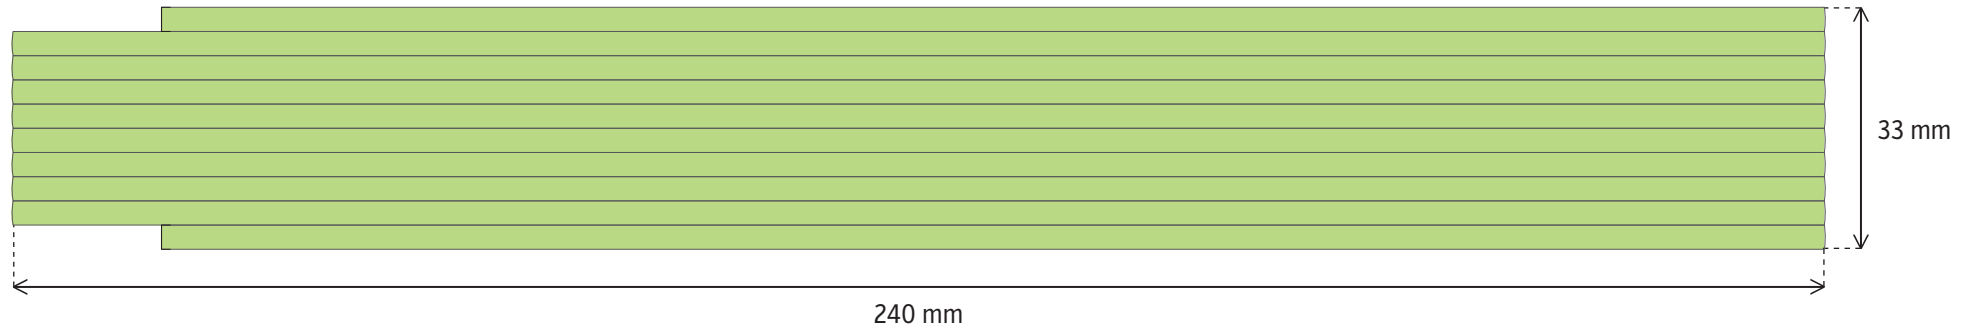

# BLOK 51 / 71 - BOČNÍ POTISK

**TAMPÓNOVÝ TISK** - potiskovatelná plocha 135 x 13 mm

**DIGITÁLNÍ TISK** - potiskovatelná plocha 240 x 18 mm

# BLOK 52 / 72 - BOČNÍ POTISK

**TAMPÓNOVÝ TISK** - potiskovatelná plocha 135 x 27 mm

**DIGITÁLNÍ TISK** - potiskovatelná plocha 240 x 33 mm

# PERFEKT 5 / PROFI 5 - BOČNÍ POTISK

**TAMPÓNOVÝ TISK** - potiskovatelná plocha 135 x 13 mm

**DIGITÁLNÍ TISK** - potiskovatelná plocha 145 x 18 mm

# PERFEKT 10 / PROFI 10 - BOČNÍ POTISK

**TAMPÓNOVÝ TISK** - potiskovatelná plocha 135 x 27 mm

**DIGITÁLNÍ TISK** - potiskovatelná plocha 145 x 33 mm