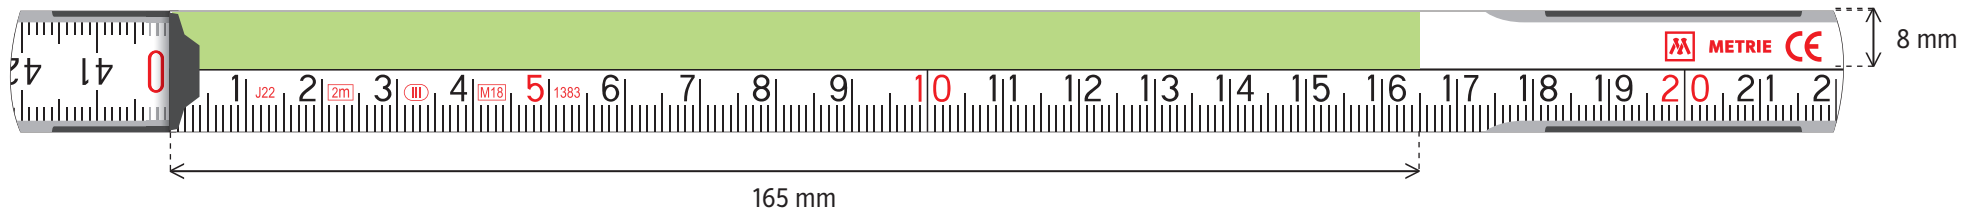

DIGITÁLNÍ TISK - potiskovatelná plocha 165 x 8 mm