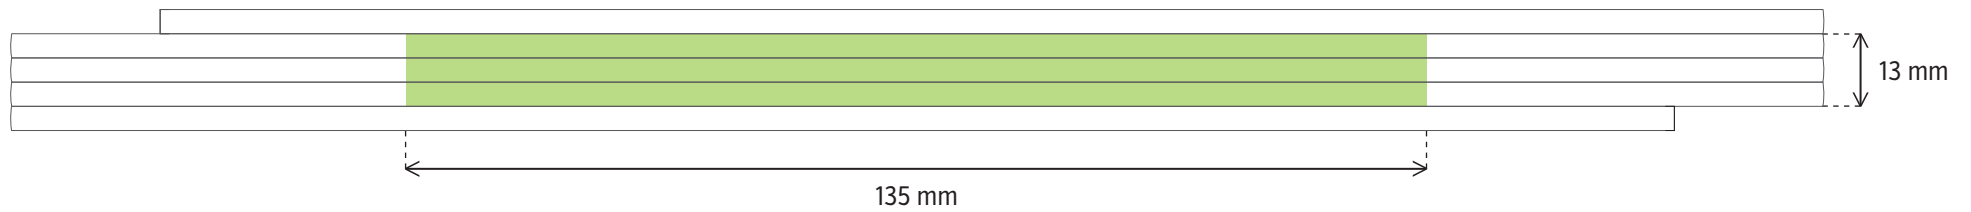

# BLOK 51 / 71 - BOČNÍ POTISK

**TAMPÓNOVÝ TISK** - potiskovatelná plocha 135 x 13 mm

**DIGITÁLNÍ TISK** - potiskovatelná plocha 240 x 18 mm

# BLOK 52 / 72 - BOČNÍ POTISK

**TAMPÓNOVÝ TISK** - potiskovatelná plocha 135 x 27 mm

**DIGITÁLNÍ TISK** - potiskovatelná plocha 240 x 33 mm

# PERFEKT 5 / PROFI 5 - BOČNÍ POTISK

**TAMPÓNOVÝ TISK** - potiskovatelná plocha 135 x 13 mm

**DIGITÁLNÍ TISK** - potiskovatelná plocha 145 x 18 mm

# BLOK - VOLNÝ STŘED

**TAMPÓNOVÝ TISK** - potiskovatelná plocha 185 x 5 mm

**DIGITÁLNÍ TISK** - potiskovatelná plocha 185 x 5 mm