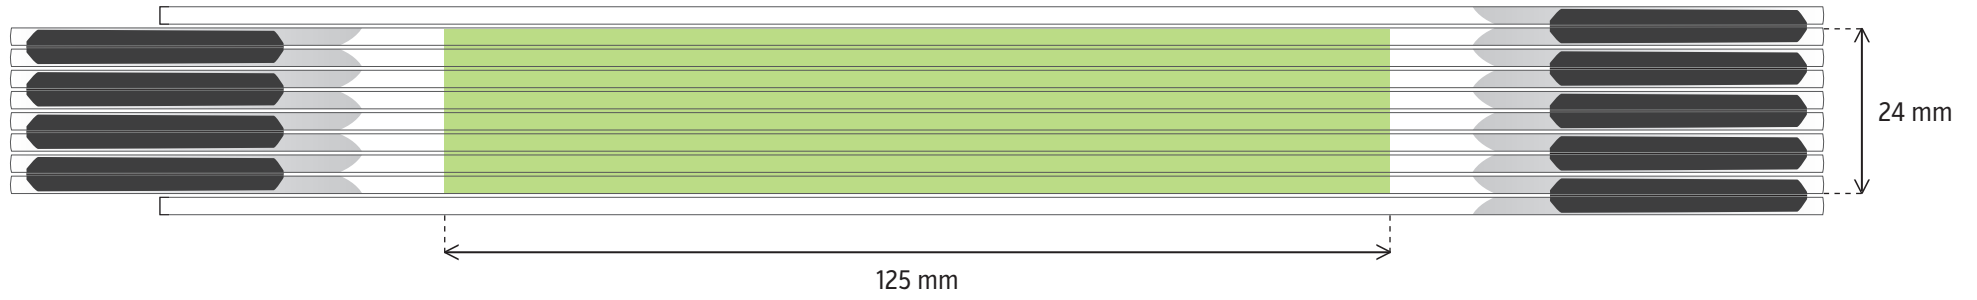

# PERFEKT 15 / PROFI 15 - BOČNÍ POTISK

**TAMPÓNOVÝ TISK** - potiskovatelná plocha 135 x 44 mm

**DIGITÁLNÍ TISK** - potiskovatelná plocha 145 x 51 mm

# SLIMBOY

**TAMPÓNOVÝ TISK** - potiskovatelná plocha 125 x 24 mm

**DIGITÁLNÍ TISK** - potiskovatelná plocha 148 x 30 mm