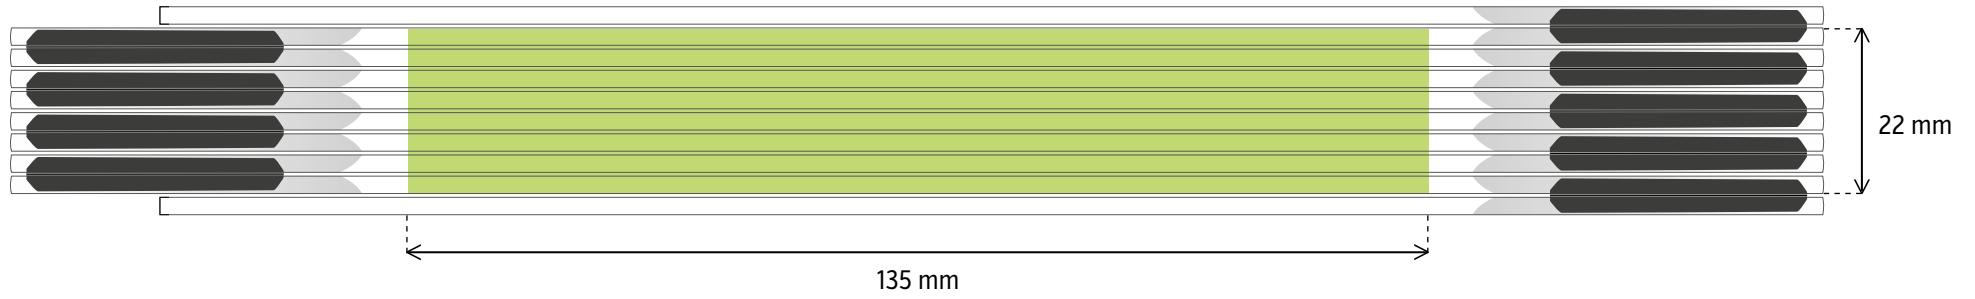

SLIMBOY

TAMPÓNOVÝ TISK - potiskovatelná plocha 135 x 22 mm

DIGITÁLNÍ TISK - potiskovatelná plocha 140 x 27 mm