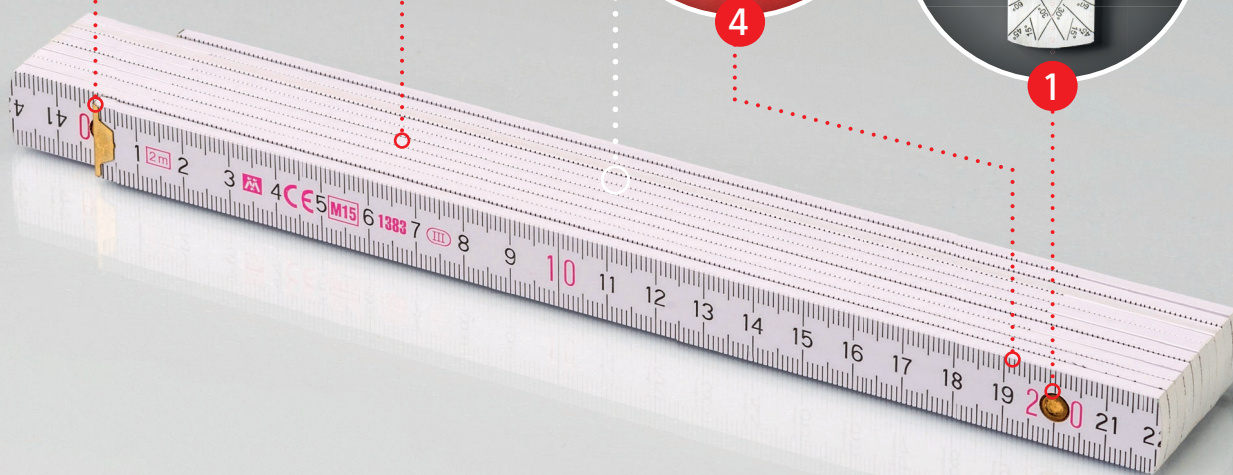

BLOCK 52

2

3

4

1

1

Kompaktní plocha metru. Ideální pro reklamní potisk

Skládací dřevěný metr, typ Block 52

- 10 lamel – 2m, rozměr lamel: 3,2 mm x 16 mm
- materiál: buk / habr
- skryté ocelové klouby, viditelný nýt

1 Typ spoje – metr je spojený skrytými klouby z kalené ocele a viditelným ocelovým nýtem. Pro komfortní manipulaci jsou klouby mazány minerální vazelínou.

2 Povrchová úprava lamel – dvě vrstvy vodou ředitelné barvy zaručují voděodolnost. Svrchní vrstva UV laku pak chrání metr proti ředidlům, navíc je šetrná k životnímu prostředí.

3 Kompaktní plocha metru – jednotlivé díly metru k sobě těsně přiléhají a zaručují tak bezproblémový tisk. Celá plocha metru je tak využitelná jako reklamní prostor. Díky UV laku se navíc dá chybný potisk lehce smýt a nahradit jiným.

4 Rovné lamely – hladké lamely bez zábrusu umožňují snadnější rýsování rovných čar.