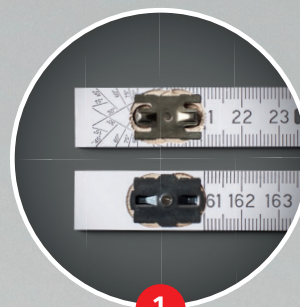

BLOCK 52

2

3

4

1

1

Kompaktní plocha metru. Ideální pro reklamní potisk

Skládací dřevěný metr, typ Block 52

- 10 lamel – 2m, rozměr lamel: 3,2 mm x 16 mm
- materiál: buk / habr
- skryté ocelové klouby, viditelný nýt

1 Typ spoje – metr je spojený skrytými klouby z kalené ocele a viditelným ocelovým nýtem. Pro komfortní manipulaci jsou klouby mazány minerální vazelínou.

2 Povrchová úprava lamel – dvě vrstvy vodou ředitelné barvy zaručují voděodolnost. Svrchní vrstva UV laku pak chrání metr proti ředidlům, navíc je šetrná k životnímu prostředí.

3 Kompaktní plocha metru – jednotlivé díly metru k sobě těsně přiléhají a zaručují tak bezproblémový tisk. Celá plocha metru je tak využitelná jako reklamní prostor. Díky UV laku se navíc dá chybný potisk lehce smýt a nahradit jiným.

4 Rovné lamely – hladké lamely bez zábrusu umožňují snadnější rýsování rovných čar.