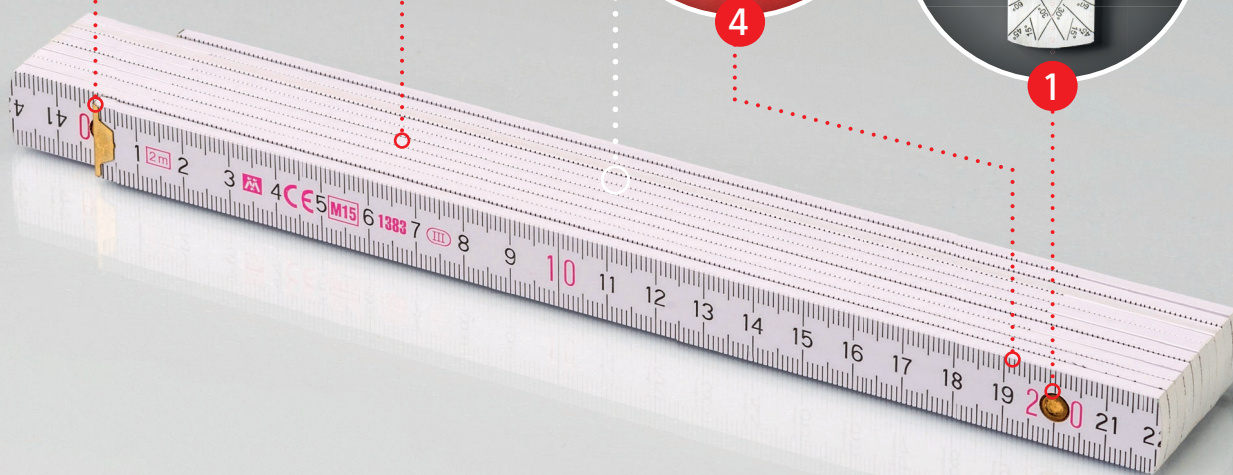

Kompaktní plocha metru. Ideální pro reklamní potisk

Skládací dřevěný metr, typ Block 52

- 10 lamel – 2m, rozměr lamel: 3,2 mm x 16 mm
- materiál: buk / habr
- skryté ocelové klouby, viditelný nýt

1 Typ spoje – metr je spojený skrytými klouby z kalené ocele a viditelným ocelovým nýtem. Pro komfortní manipulaci jsou klouby mazány minerální vazelínou.

2 Povrchová úprava lamel – dvě vrstvy vodou ředitelné barvy zaručují voděodolnost. Svrchní vrstva UV laku pak chrání metr proti ředidlům, navíc je šetrná k životnímu prostředí.

3 Kompaktní plocha metru – jednotlivé díly metru k sobě těsně přiléhají a zaručují tak bezproblémový tisk. Celá plocha metru je tak využitelná jako reklamní prostor. Díky UV laku se navíc dá chybný potisk lehce smýt a nahradit jiným.

4 Rovné lamely – hladké lamely bez zábrusu umožňují snadnější rýsování rovných čar.