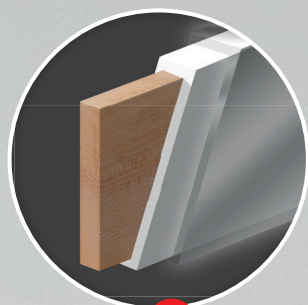

BLOCK 52

2

3

4

1

1

Kompaktní plocha metru. Ideální pro reklamní potisk

Skládací dřevěný metr, typ Block 52

- 10 lamel – 2m, rozměr lamel: 3,2 mm x 16 mm
- materiál: buk / habr
- skryté ocelové klouby, viditelný nýt

1 Typ spoje – metr je spojený skrytými klouby z kalené ocele a viditelným ocelovým nýtem. Pro komfortní manipulaci jsou klouby mazány minerální vazelínou.

2 Povrchová úprava lamel – dvě vrstvy vodou ředitelné barvy zaručují voděodolnost. Svrchní vrstva UV laku pak chrání metr proti ředidlům, navíc je šetrná k životnímu prostředí.

3 Kompaktní plocha metru – jednotlivé díly metru k sobě těsně přiléhají a zaručují tak bezproblémový tisk. Celá plocha metru je tak využitelná jako reklamní prostor. Díky UV laku se navíc dá chybný potisk lehce smýt a nahradit jiným.

4 Rovné lamely – hladké lamely bez zábrusu umožňují snadnější rýsování rovných čar.