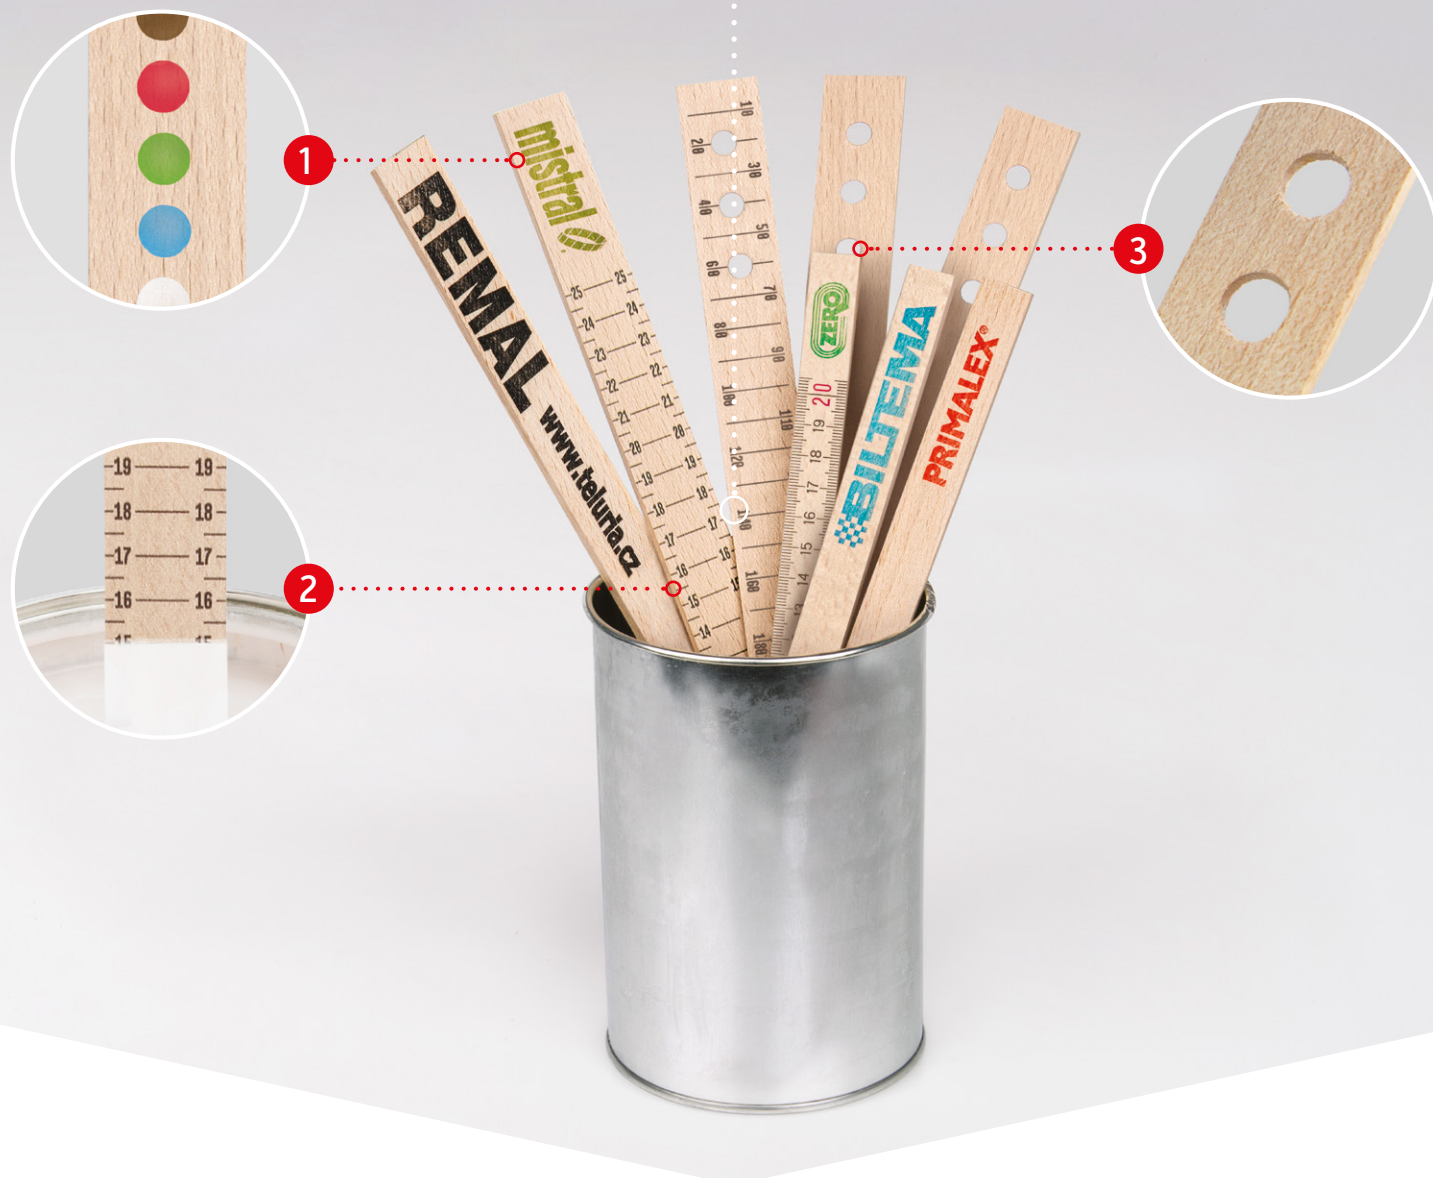

Dřevěné špachtle

Praktický reklamní nosič za dobrou cenu

Dřevěné špachtle

- rozměr malé špachtle: 258 × 16 × 3,2 mm
- rozměr velké špachtle: 310 × 25 × 3,2 mm
- materiál: buk

Dřevěné špachtle mají všestranné využití v oblastech, jako jsou: Míchání barev, nanášení past a tmelů, čištění citlivých povrchů, práce doma v dílně i na zahradě. Špachtle vyrábíme z kvalitního bukového dřeva bez další povrchové úpravy, standardně ve dvou rozměrech.

- 1 Potisk** - dřevěné špachtle s potiskem jsou výborným nízkonákladovým nosičem reklamního sdělení a zároveň praktickým dárkem pro Vaše zákazníky.
- 2 Stupnice** - špachtle lze potisknout stupnicí v provedení dle vašho přání. Občejná špatle tak může posloužit také jako užitečný indikátor hladiny či rychlé orietační měřítko.
- 3 Otvory** - jako další možné vylepšení lze přidat otvory umožňující snadnější míchání barev.