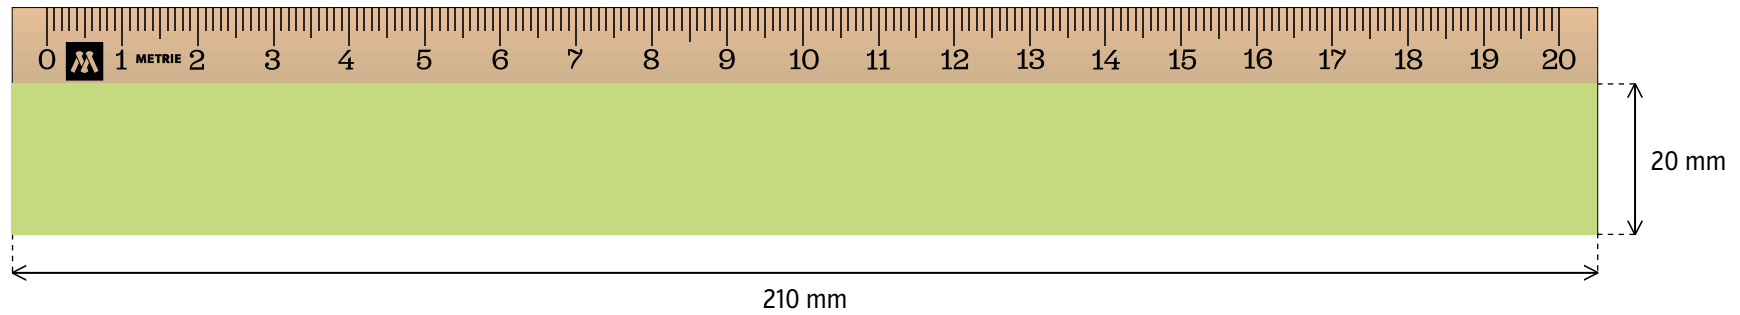

PRAVÍTKO 20 cm / DIGITÁLNÍ TISK

PŘEDNÍ STRANA

DIGITÁLNÍ TISK - Tisková plocha 210 × 20 mm

ZADNÍ STRANA

DIGITÁLNÍ TISK - Tisková plocha 210 × 30 mm

PRAVÍTKO 20 cm / TAMPÓNOVÝ TISK

PŘEDNÍ STRANA

TAMPÓNOVÝ TISK - Tisková plocha 200 × 18 mm

ZADNÍ STRANA

TAMPÓNOVÝ TISK - Tisková plocha 200 × 26 mm