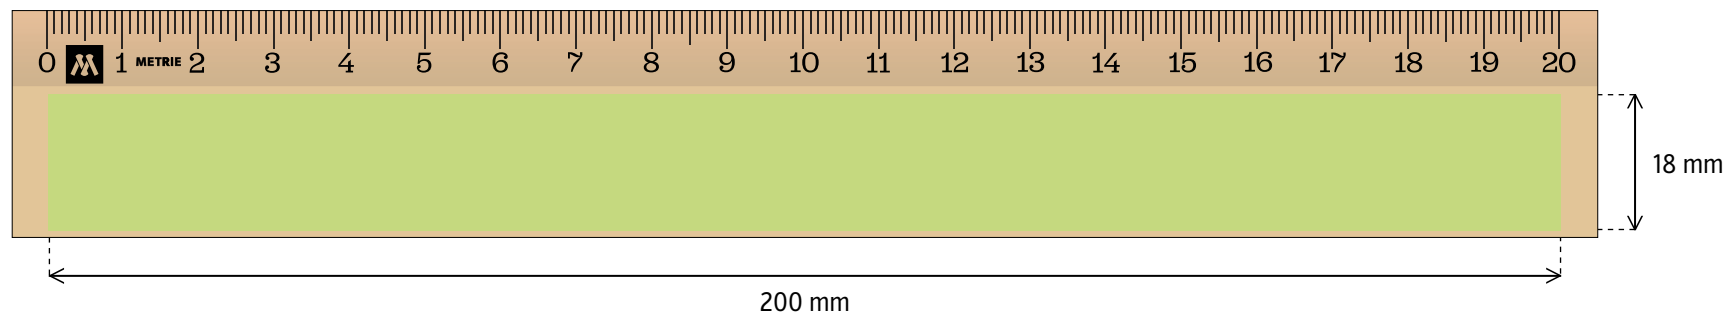

PRAVÍTKO 20 cm / DIGITÁLNÍ TISK

PŘEDNÍ STRANA

DIGITÁLNÍ TISK - Tisková plocha 210 × 20 mm

ZADNÍ STRANA

DIGITÁLNÍ TISK - Tisková plocha 210 × 30 mm

PRAVÍTKO 20 cm / TAMPÓNOVÝ TISK

PŘEDNÍ STRANA

TAMPÓNOVÝ TISK - Tisková plocha 200 × 18 mm

ZADNÍ STRANA

TAMPÓNOVÝ TISK - Tisková plocha 200 × 26 mm