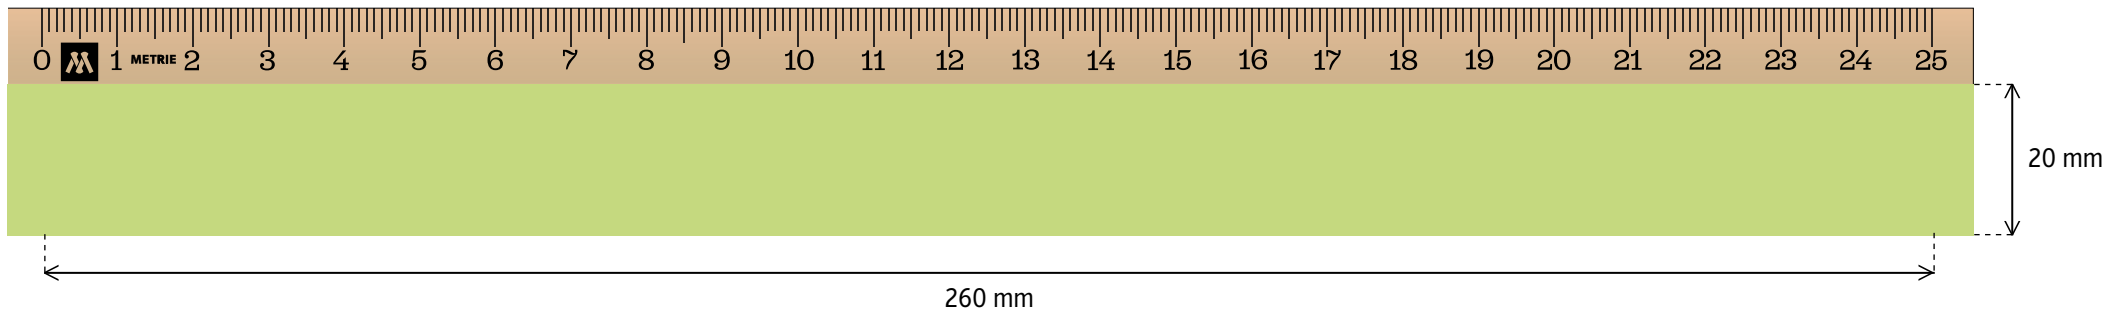

## PŘEDNÍ STRANA

**DIGITÁLNÍ TISK** - Tisková plocha 260 × 20 mm

## ZADNÍ STRANA

**DIGITÁLNÍ TISK** - Tisková plocha 260 × 30 mm

## PŘEDNÍ STRANA

**TAMPÓNOVÝ TISK** - Tisková plocha 250 × 18 mm

## ZADNÍ STRANA

**TAMPÓNOVÝ TISK** - Tisková plocha 250 × 26 mm