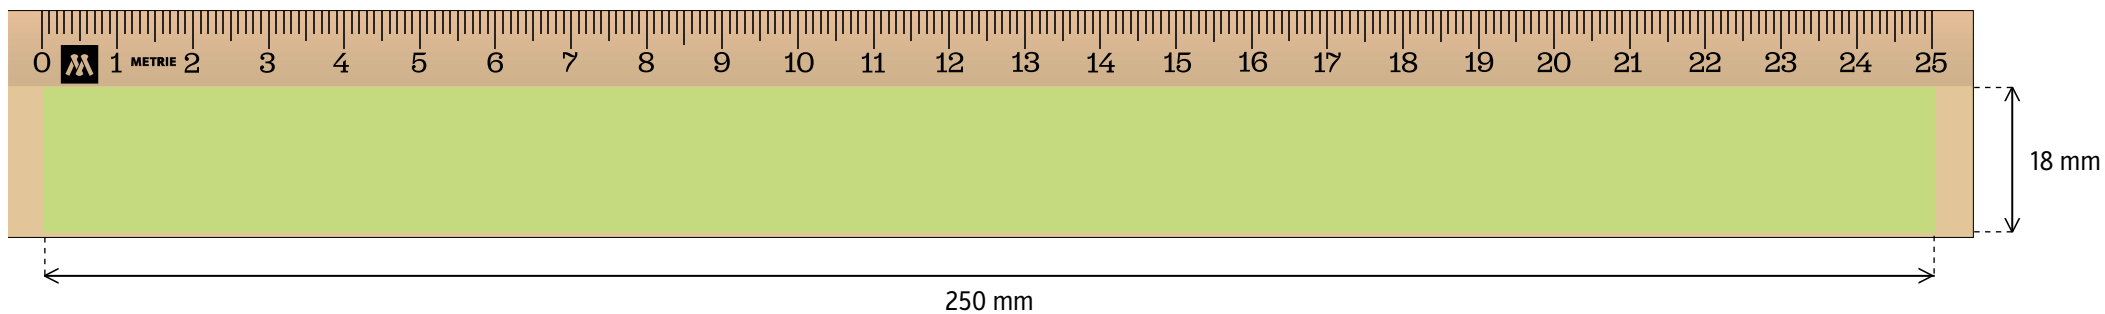

## PŘEDNÍ STRANA

**DIGITÁLNÍ TISK** - Tisková plocha 260 × 20 mm

## ZADNÍ STRANA

**DIGITÁLNÍ TISK** - Tisková plocha 260 × 30 mm

## PŘEDNÍ STRANA

**TAMPÓNOVÝ TISK** - Tisková plocha 250 × 18 mm

## ZADNÍ STRANA

**TAMPÓNOVÝ TISK** - Tisková plocha 250 × 26 mm