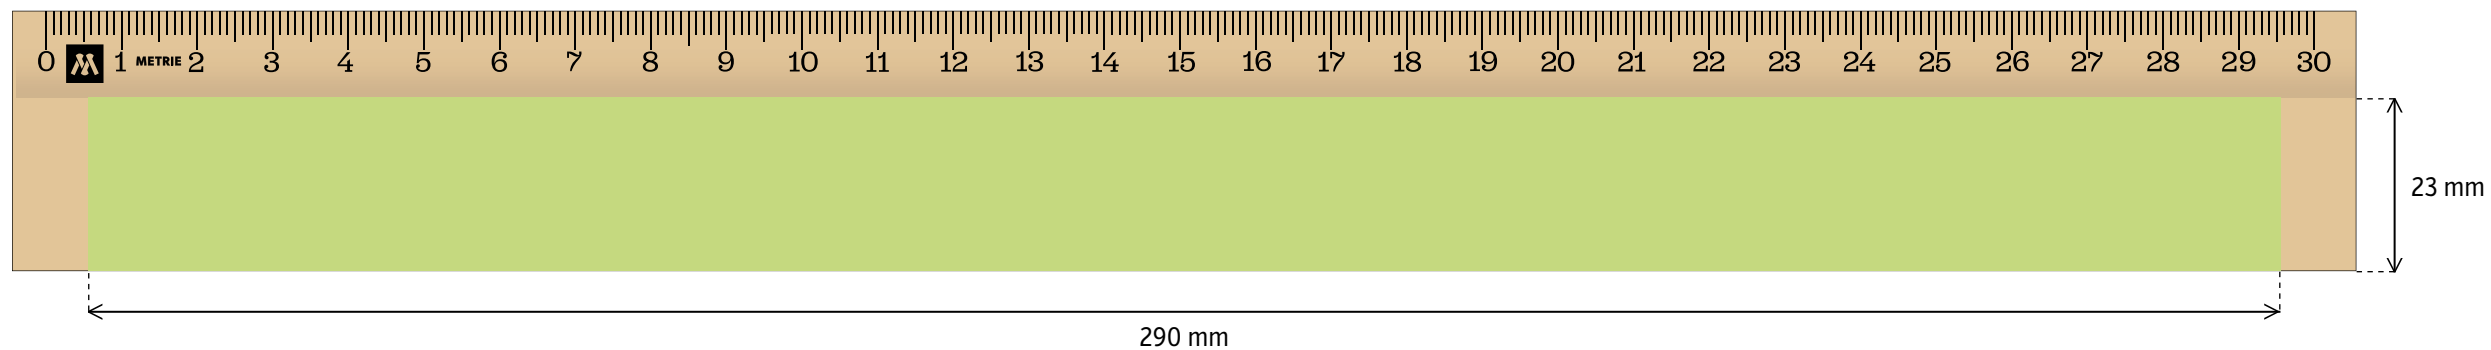

PRAVÍTKO 30 cm / DIGITÁLNÍ TISK

PŘEDNÍ STRANA

DIGITÁLNÍ TISK - Tisková plocha 310 × 23 mm

ZADNÍ STRANA

DIGITÁLNÍ TISK - Tisková plocha 310 × 34,5 mm

PRAVÍTKO 30 cm / TAMPÓNOVÝ TISK

PŘEDNÍ STRANA

TAMPÓNOVÝ TISK - Tisková plocha 290 × 23 mm

ZADNÍ STRANA

TAMPÓNOVÝ TISK - Tisková plocha 310 × 34,5 mm