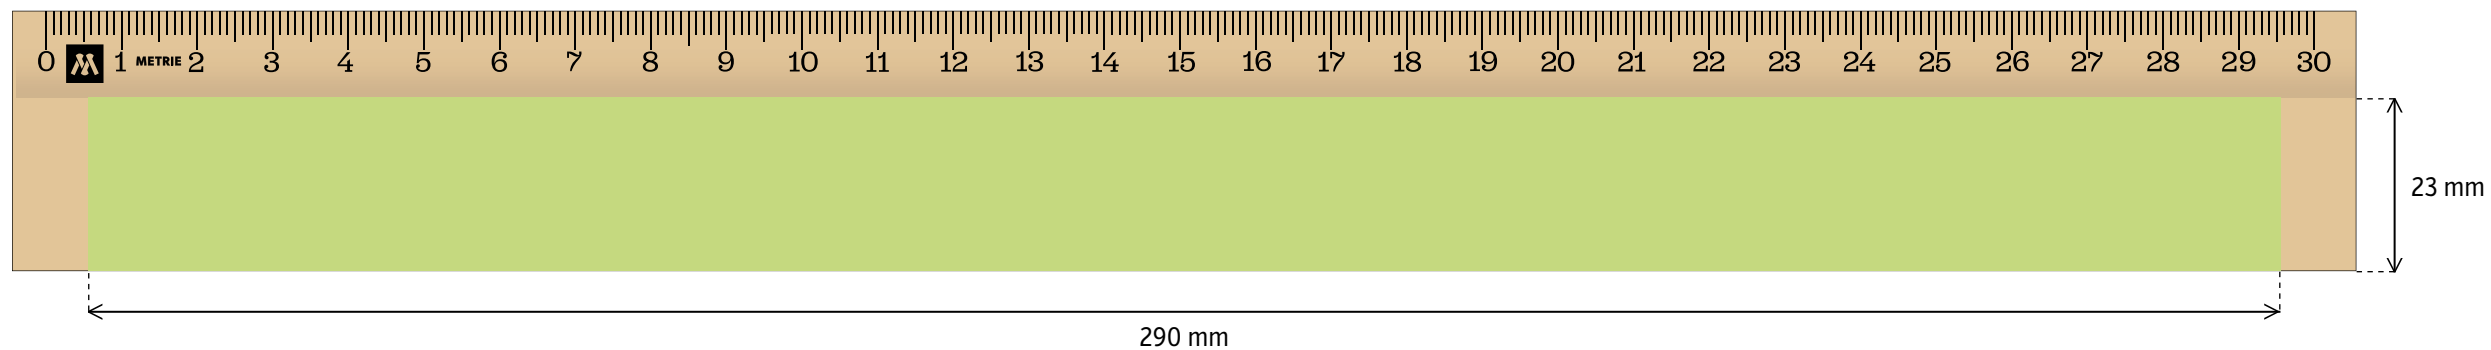

PRAVÍTKO 30 cm / DIGITÁLNÍ TISK

PŘEDNÍ STRANA

DIGITÁLNÍ TISK - Tisková plocha 310 × 23 mm

ZADNÍ STRANA

DIGITÁLNÍ TISK - Tisková plocha 310 × 34,5 mm

PRAVÍTKO 30 cm / TAMPÓNOVÝ TISK

PŘEDNÍ STRANA

TAMPÓNOVÝ TISK - Tisková plocha 290 × 23 mm

ZADNÍ STRANA

TAMPÓNOVÝ TISK - Tisková plocha 290 × 30 mm