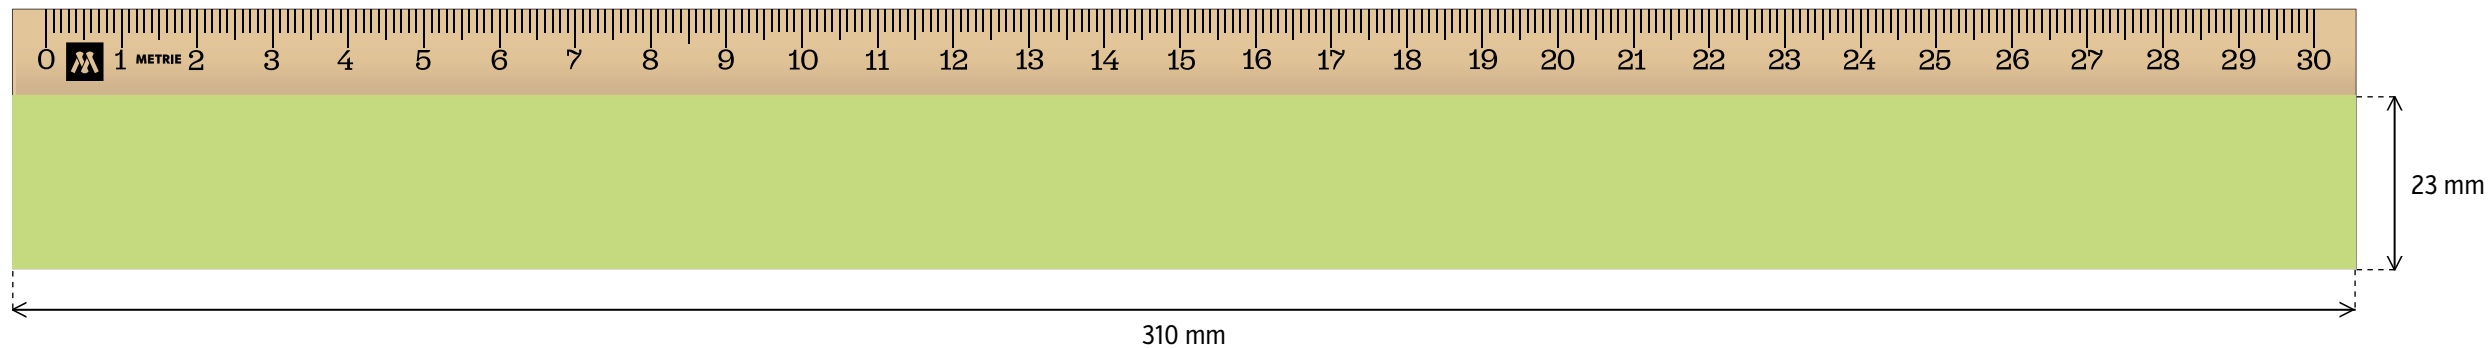

PRAVÍTKO 30 cm / DIGITÁLNÍ TISK

PŘEDNÍ STRANA

DIGITÁLNÍ TISK - Tisková plocha 310 × 23 mm

ZADNÍ STRANA

DIGITÁLNÍ TISK - Tisková plocha 310 × 34,5 mm

PRAVÍTKO 30 cm / TAMPÓNOVÝ TISK

PŘEDNÍ STRANA

TAMPÓNOVÝ TISK - Tisková plocha 290 × 23 mm

ZADNÍ STRANA

TAMPÓNOVÝ TISK - Tisková plocha 310 × 34,5 mm