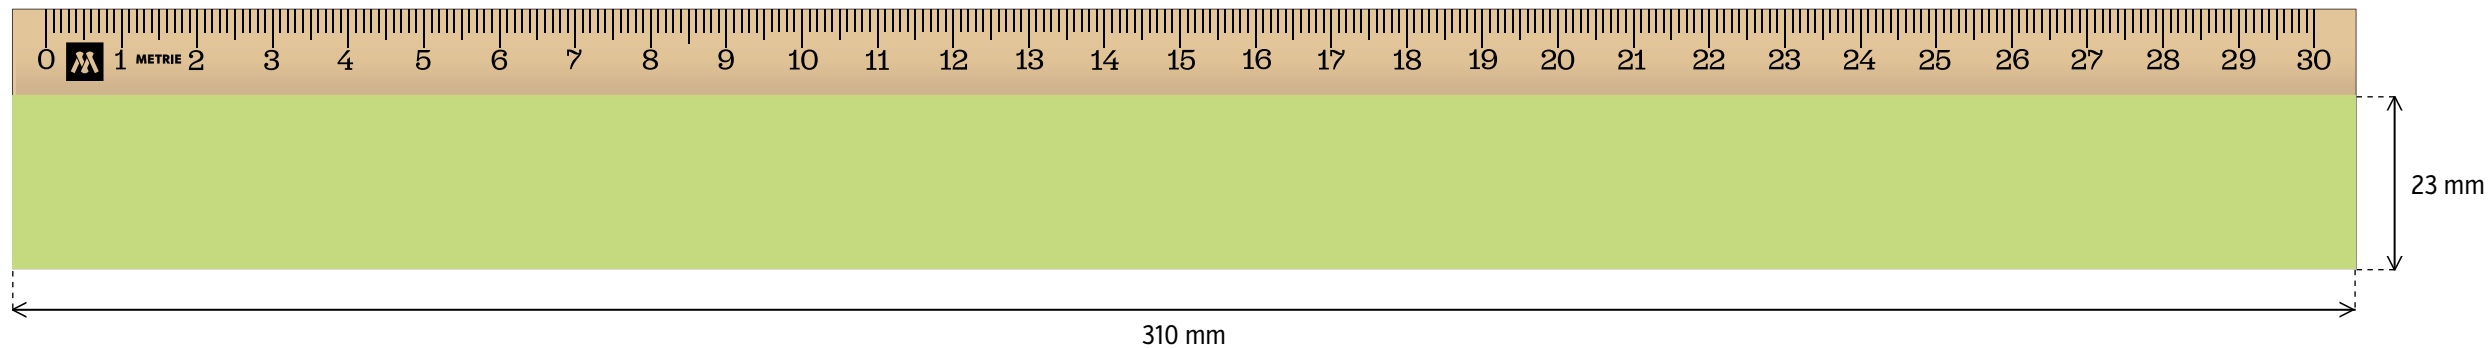

PRAVÍTKO 30 cm / DIGITÁLNÍ TISK

PŘEDNÍ STRANA

DIGITÁLNÍ TISK - Tisková plocha 310 × 23 mm

ZADNÍ STRANA

DIGITÁLNÍ TISK - Tisková plocha 310 × 34,5 mm

PRAVÍTKO 30 cm / TAMPÓNOVÝ TISK

PŘEDNÍ STRANA

TAMPÓNOVÝ TISK - Tisková plocha 290 × 23 mm

ZADNÍ STRANA

TAMPÓNOVÝ TISK - Tisková plocha 290 × 30 mm