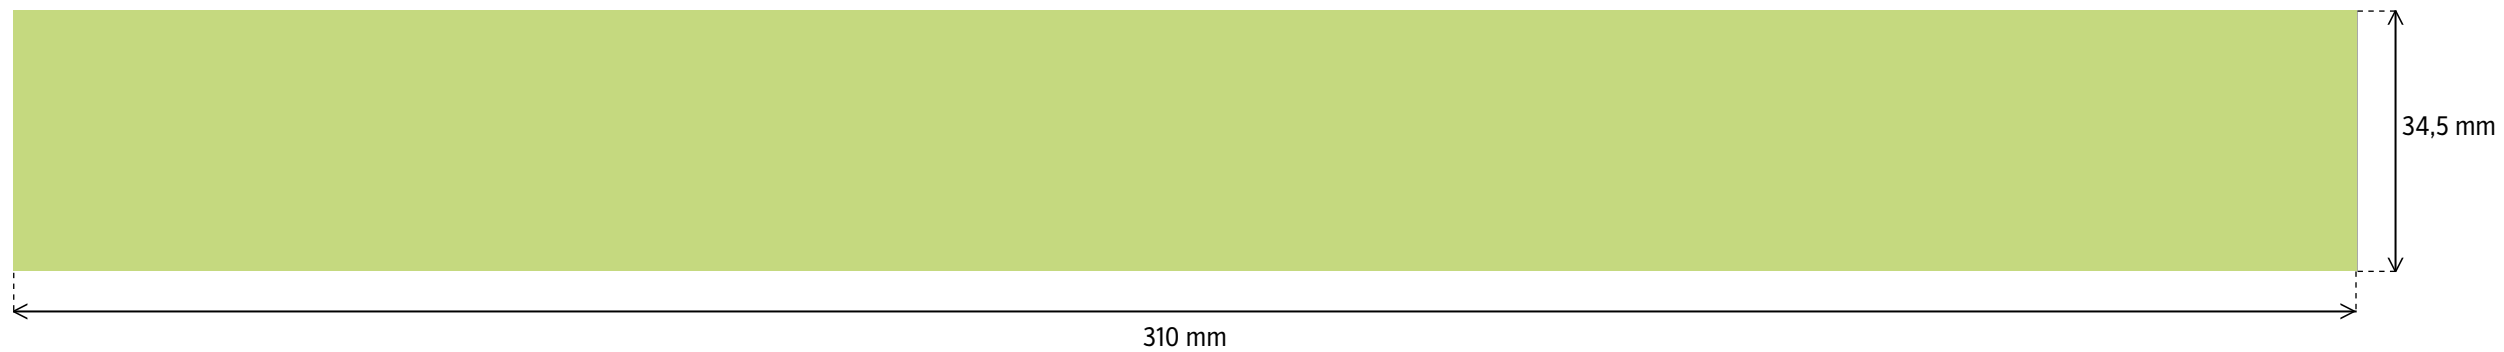

PRAVÍTKO 30 cm / DIGITÁLNÍ TISK

PŘEDNÍ STRANA

DIGITÁLNÍ TISK - Tisková plocha 310 × 23 mm

ZADNÍ STRANA

DIGITÁLNÍ TISK - Tisková plocha 310 × 34,5 mm

PRAVÍTKO 30 cm / TAMPÓNOVÝ TISK

PŘEDNÍ STRANA

TAMPÓNOVÝ TISK - Tisková plocha 290 × 23 mm

ZADNÍ STRANA

TAMPÓNOVÝ TISK - Tisková plocha 290 × 30 mm