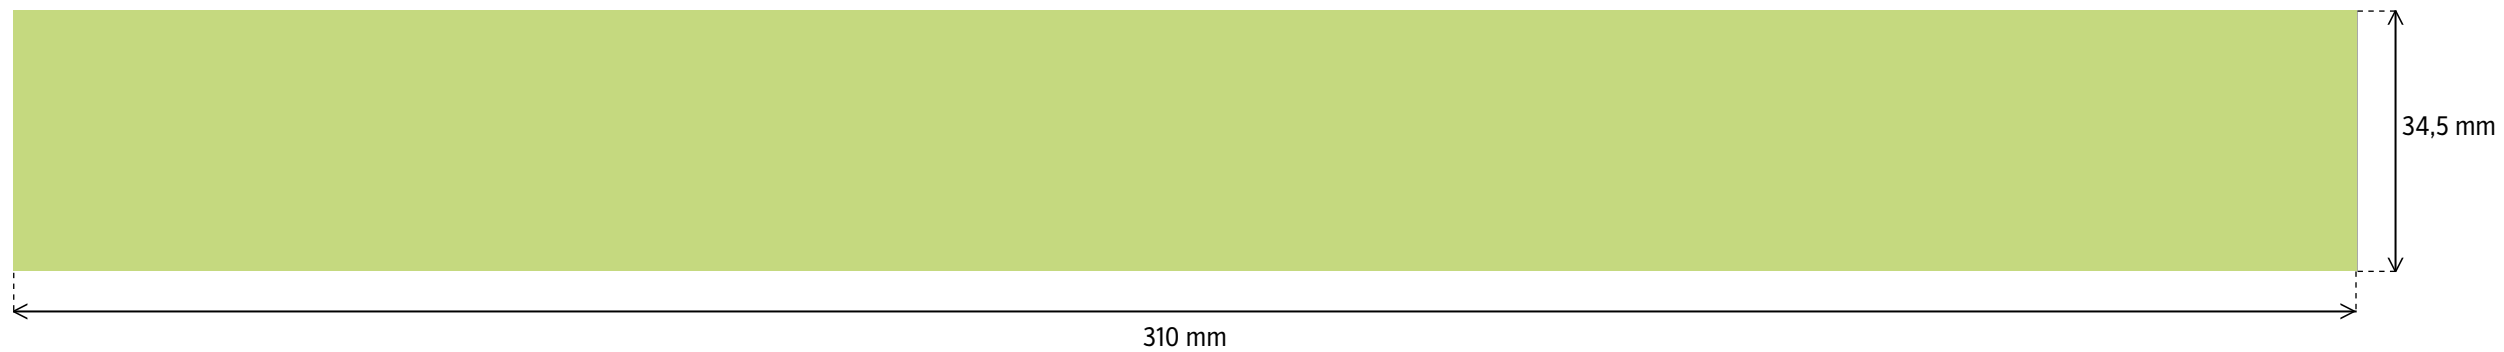

PRAVÍTKO 30 cm / DIGITÁLNÍ TISK

PŘEDNÍ STRANA

DIGITÁLNÍ TISK - Tisková plocha 310 × 23 mm

ZADNÍ STRANA

DIGITÁLNÍ TISK - Tisková plocha 310 × 34,5 mm

PRAVÍTKO 30 cm / TAMPÓNOVÝ TISK

PŘEDNÍ STRANA

TAMPÓNOVÝ TISK - Tisková plocha 290 × 23 mm

ZADNÍ STRANA

TAMPÓNOVÝ TISK - Tisková plocha 310 × 34,5 mm