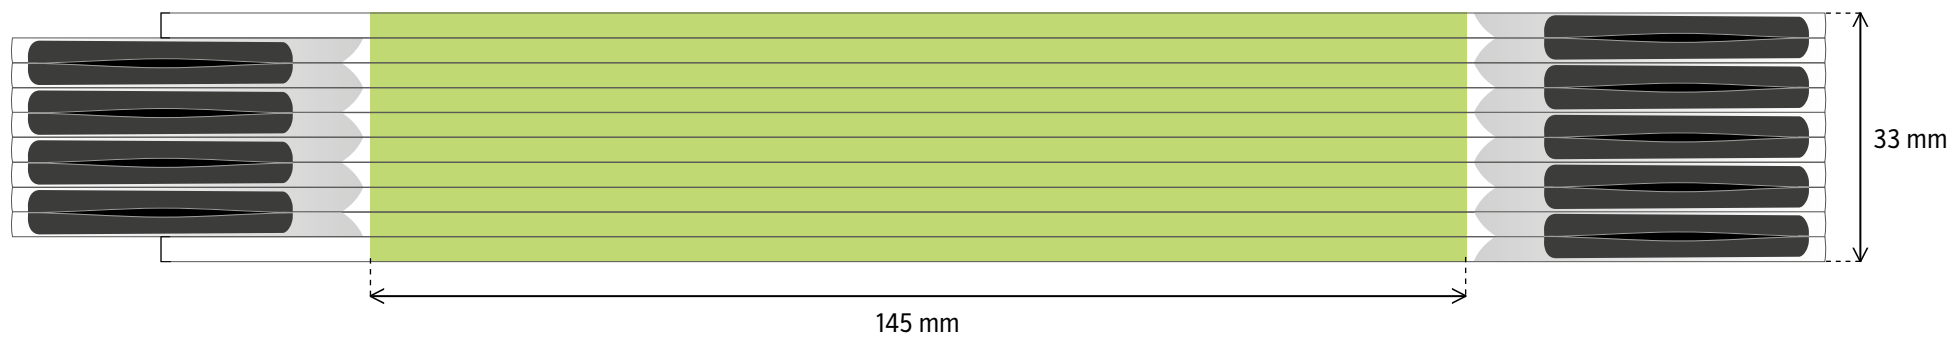

3 m **BLOCK 53/73** BOČNÍ POTISK

TAMPÓNOVÝ TISK - tisková plocha 220 × 44 mm

DIGITÁLNÍ TISK - tisková plocha 240 × 50 mm

1m **PERFEKT 5** BOČNÍ POTISK

TAMPÓNOVÝ TISK - tisková plocha 135 × 13 mm

DIGITÁLNÍ TISK - tisková plocha 145 × 16 mm

2 m **PERFEKT 10 / PROFI 10** BOČNÍ POTISK

TAMPÓNOVÝ TISK - tisková plocha 135 × 27 mm

DIGITÁLNÍ TISK - tisková plocha 145 × 33 mm

3 m **PROFI 15** BOČNÍ POTISK

TAMPÓNOVÝ TISK - tisková plocha 135 × 44 mm

DIGITÁLNÍ TISK - tisková plocha 145 × 50 mm

2 m **SLIMBOY** BOČNÍ POTISK

TAMPÓNOVÝ TISK - tisková plocha 130 × 24 mm

BLOCK POTISK VHP [VOLNÁ HORNÍ POLOVINA]

TAMPÓNOVÝ TISK - tisková plocha 185 × 8 mm

DIGITÁLNÍ TISK - tisková plocha 215 × 8 mm

BLOCK POTISK VS [VOLNÝ STŘED]

TAMPÓNOVÝ TISK - tisková plocha 185 × 5 mm

DIGITÁLNÍ TISK - tisková plocha 215 × 5 mm

PERFEKT / PROFI POTISK VHP [VOLNÁ HORNÍ POLOVINA]

TAMPÓNOVÝ TISK - tisková plocha 165 × 8 mm