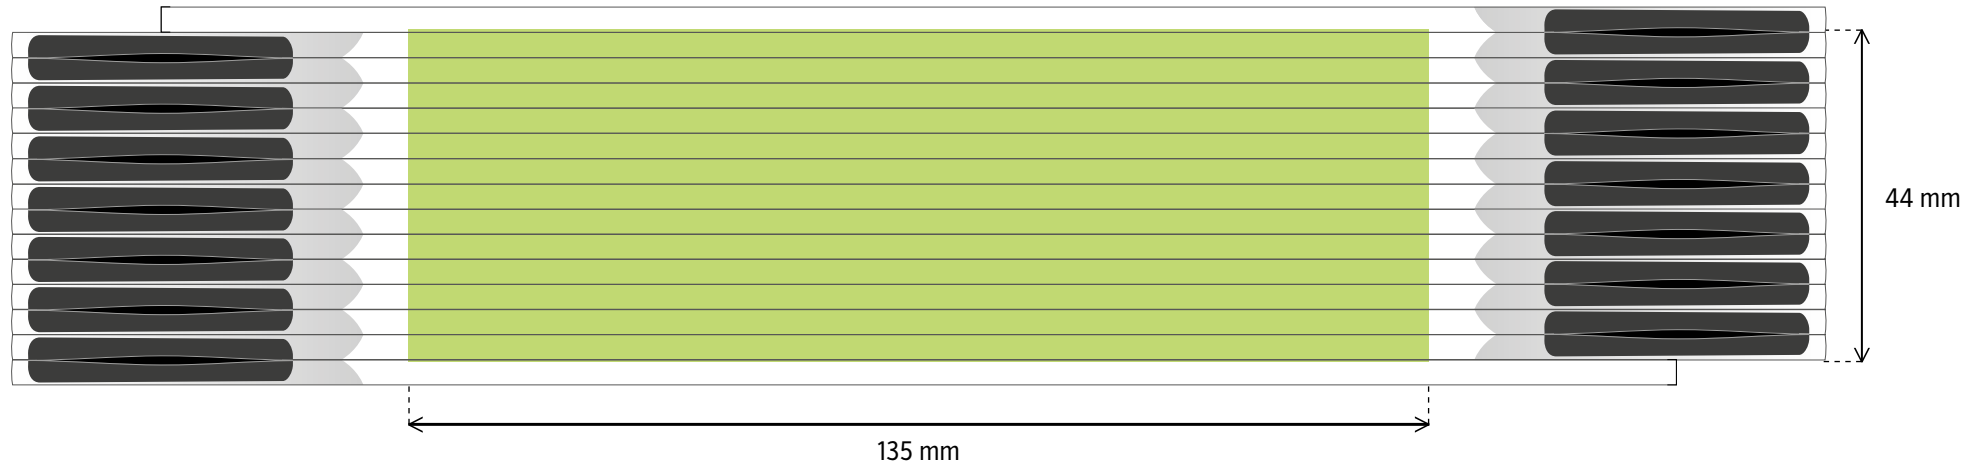

2 m **PERFEKT 10 / PROFI 10** BOČNÍ POTISK

TAMPÓNOVÝ TISK - tisková plocha 135 × 27 mm

DIGITÁLNÍ TISK - tisková plocha 145 × 33 mm

3 m **PROFI 15** BOČNÍ POTISK

TAMPÓNOVÝ TISK - tisková plocha 135 × 44 mm

DIGITÁLNÍ TISK - tisková plocha 145 × 50 mm

2 m **SLIMBOY** BOČNÍ POTISK

TAMPÓNOVÝ TISK - tisková plocha 130 × 24 mm

BLOCK POTISK VHP [VOLNÁ HORNÍ POLOVINA]

TAMPÓNOVÝ TISK - tisková plocha 185 × 8 mm

DIGITÁLNÍ TISK - tisková plocha 215 × 8 mm

BLOCK POTISK VS [VOLNÝ STŘED]

TAMPÓNOVÝ TISK - tisková plocha 185 × 5 mm

DIGITÁLNÍ TISK - tisková plocha 215 × 5 mm

PERFEKT / PROFI POTISK VHP [VOLNÁ HORNÍ POLOVINA]

TAMPÓNOVÝ TISK - tisková plocha 165 × 8 mm