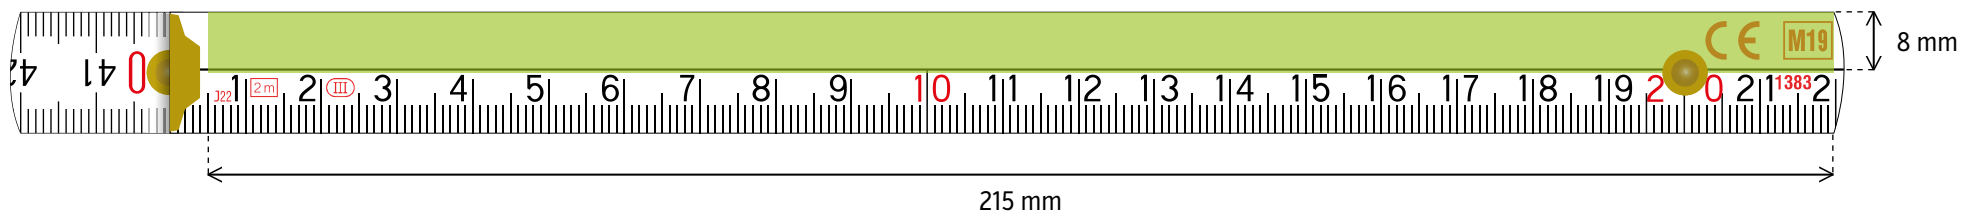

2 m **PERFEKT 10 / PROFI 10** BOČNÍ POTISK

TAMPÓNOVÝ TISK - tisková plocha 135 × 27 mm

DIGITÁLNÍ TISK - tisková plocha 145 × 33 mm

3 m **PROFI 15** BOČNÍ POTISK

TAMPÓNOVÝ TISK - tisková plocha 135 × 44 mm

DIGITÁLNÍ TISK - tisková plocha 145 × 50 mm

2 m **SLIMBOY** BOČNÍ POTISK

TAMPÓNOVÝ TISK - tisková plocha 130 × 24 mm

BLOCK POTISK VHP [VOLNÁ HORNÍ POLOVINA]

TAMPÓNOVÝ TISK - tisková plocha 185 × 8 mm

DIGITÁLNÍ TISK - tisková plocha 215 × 8 mm

BLOCK POTISK VS [VOLNÝ STŘED]

TAMPÓNOVÝ TISK - tisková plocha 185 × 5 mm

DIGITÁLNÍ TISK - tisková plocha 215 × 5 mm

PERFEKT / PROFI POTISK VHP [VOLNÁ HORNÍ POLOVINA]

TAMPÓNOVÝ TISK - tisková plocha 165 × 8 mm

DIGITÁLNÍ TISK - tisková plocha 165 × 8 mm

PERFEKT / PROFI POTISK VS [VOLNÝ STŘED]

TAMPÓNOVÝ TISK - tisková plocha 185 × 5 mm

DIGITÁLNÍ TISK - tisková plocha 215 × 5 mm