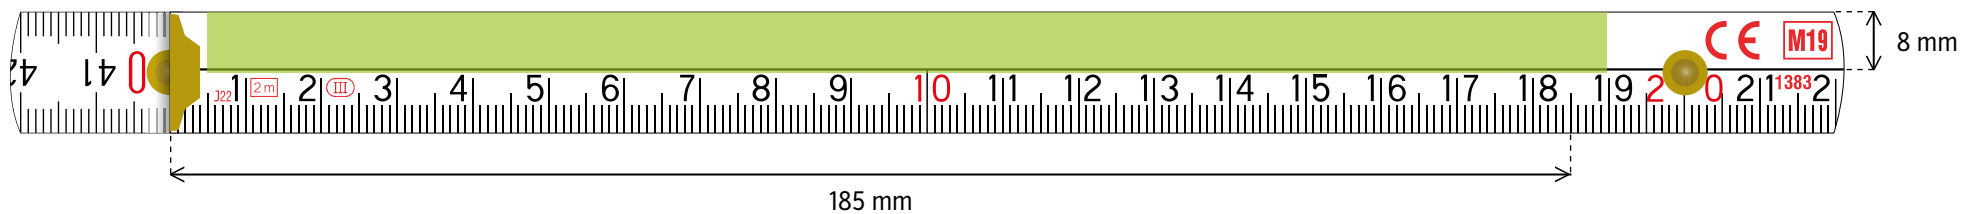

2 m **PERFEKT 10 / PROFI 10** BOČNÍ POTISK

TAMPÓNOVÝ TISK - tisková plocha 135 × 27 mm

DIGITÁLNÍ TISK - tisková plocha 145 × 33 mm

3 m **PROFI 15** BOČNÍ POTISK

TAMPÓNOVÝ TISK - tisková plocha 135 × 44 mm

DIGITÁLNÍ TISK - tisková plocha 145 × 50 mm

2 m **SLIMBOY** BOČNÍ POTISK

TAMPÓNOVÝ TISK - tisková plocha 130 × 24 mm

BLOCK POTISK VHP [VOLNÁ HORNÍ POLOVINA]

TAMPÓNOVÝ TISK - tisková plocha 185 × 8 mm

DIGITÁLNÍ TISK - tisková plocha 215 × 8 mm

BLOCK POTISK VS [VOLNÝ STŘED]

TAMPÓNOVÝ TISK - tisková plocha 185 × 5 mm

DIGITÁLNÍ TISK - tisková plocha 215 × 5 mm

PERFEKT / PROFI POTISK VHP [VOLNÁ HORNÍ POLOVINA]

TAMPÓNOVÝ TISK - tisková plocha 165 × 8 mm

DIGITÁLNÍ TISK - tisková plocha 165 × 8 mm

PERFEKT / PROFI POTISK VS [VOLNÝ STŘED]

TAMPÓNOVÝ TISK - tisková plocha 185 × 5 mm

DIGITÁLNÍ TISK - tisková plocha 215 × 5 mm