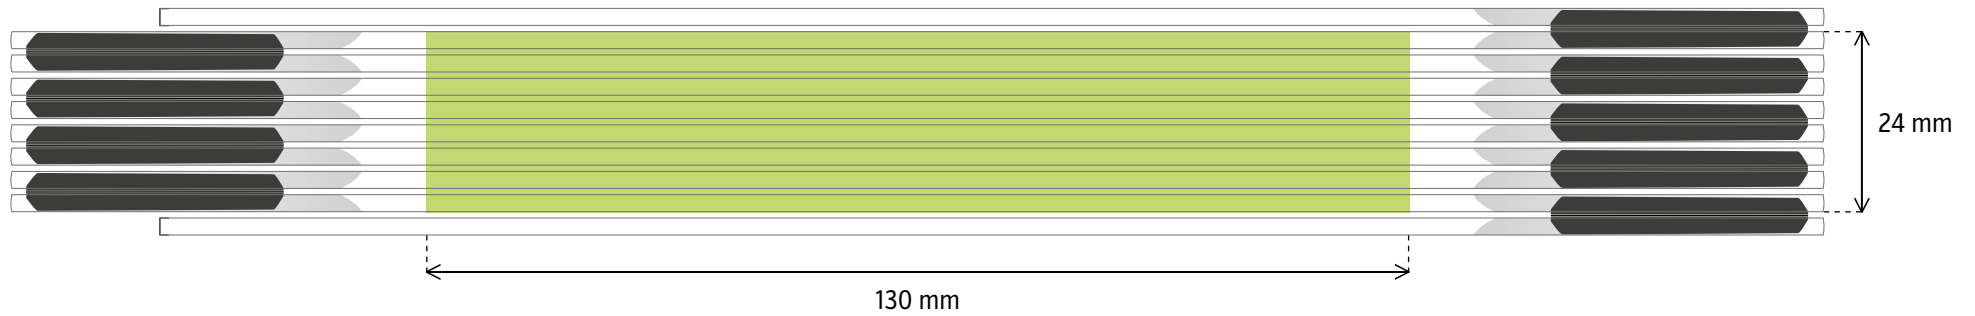

2 m **PERFEKT 10 / PROFI 10** BOČNÍ POTISK

TAMPÓNOVÝ TISK - tisková plocha 135 × 27 mm

DIGITÁLNÍ TISK - tisková plocha 145 × 33 mm

3 m **PROFI 15** BOČNÍ POTISK

TAMPÓNOVÝ TISK - tisková plocha 135 × 44 mm

DIGITÁLNÍ TISK - tisková plocha 145 × 50 mm

2 m **SLIMBOY** BOČNÍ POTISK

TAMPÓNOVÝ TISK - tisková plocha 130 × 24 mm

BLOCK POTISK VHP [VOLNÁ HORNÍ POLOVINA]

TAMPÓNOVÝ TISK - tisková plocha 185 × 8 mm

DIGITÁLNÍ TISK - tisková plocha 215 × 8 mm

BLOCK POTISK VS [VOLNÝ STŘED]

TAMPÓNOVÝ TISK - tisková plocha 185 × 5 mm

DIGITÁLNÍ TISK - tisková plocha 215 × 5 mm

PERFEKT / PROFI POTISK VHP [VOLNÁ HORNÍ POLOVINA]

TAMPÓNOVÝ TISK - tisková plocha 165 × 8 mm