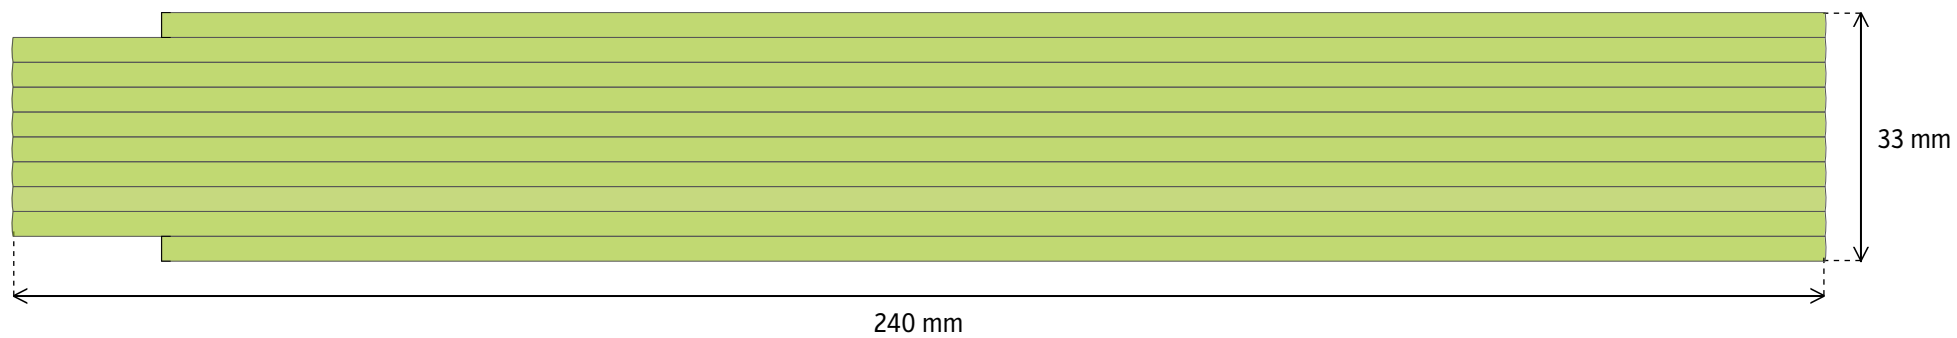

1m **BLOCK 51/71** BOČNÍ POTISK

TAMPÓNOVÝ TISK - tisková plocha 190 × 13 mm

DIGITÁLNÍ TISK - tisková plocha 240 × 16 mm

2 m **BLOCK 52 / 72** BOČNÍ POTISK

TAMPÓNOVÝ TISK - tisková plocha 220 × 27 mm

DIGITÁLNÍ TISK - tisková plocha 240 × 33 mm

3 m **BLOCK 53/73** BOČNÍ POTISK

TAMPÓNOVÝ TISK - tisková plocha 220 × 44 mm

DIGITÁLNÍ TISK - tisková plocha 240 × 50 mm

1m **PERFEKT 5** BOČNÍ POTISK

TAMPÓNOVÝ TISK - tisková plocha 135 × 13 mm

DIGITÁLNÍ TISK - tisková plocha 145 × 16 mm

DIGITÁLNÍ TISK - tisková plocha 145 × 50 mm

2 m **SLIMBOY** BOČNÍ POTISK

TAMPÓNOVÝ TISK - tisková plocha 130 × 24 mm

BLOCK POTISK VHP [VOLNÁ HORNÍ POLOVINA]

TAMPÓNOVÝ TISK - tisková plocha 185 × 8 mm

DIGITÁLNÍ TISK - tisková plocha 215 × 8 mm

BLOCK POTISK VS [VOLNÝ STŘED]

TAMPÓNOVÝ TISK - tisková plocha 185 × 5 mm

DIGITÁLNÍ TISK - tisková plocha 215 × 5 mm

PERFEKT / PROFI POTISK VHP [VOLNÁ HORNÍ POLOVINA]

TAMPÓNOVÝ TISK - tisková plocha 165 × 8 mm