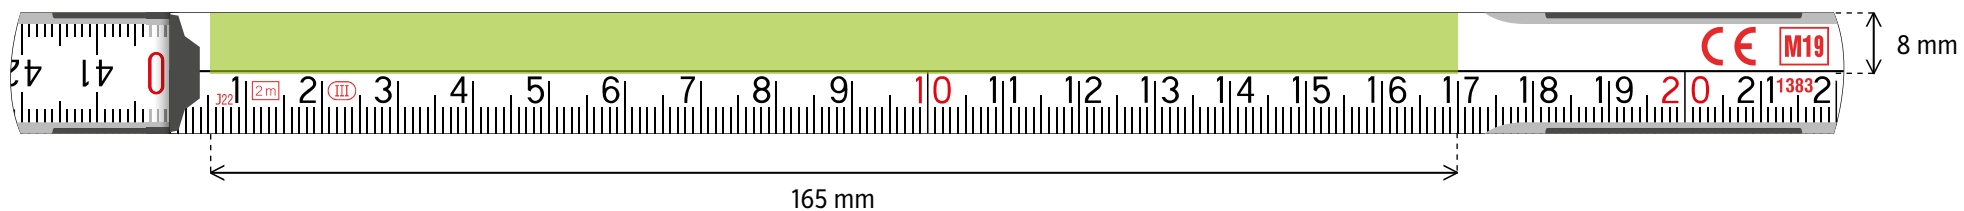

DIGITÁLNÍ TISK - tisková plocha 145 × 50 mm

2 m **SLIMBOY** BOČNÍ POTISK

TAMPÓNOVÝ TISK - tisková plocha 130 × 24 mm

BLOCK POTISK VHP [VOLNÁ HORNÍ POLOVINA]

TAMPÓNOVÝ TISK - tisková plocha 185 × 8 mm

DIGITÁLNÍ TISK - tisková plocha 215 × 8 mm

BLOCK POTISK VS [VOLNÝ STŘED]

TAMPÓNOVÝ TISK - tisková plocha 185 × 5 mm

DIGITÁLNÍ TISK - tisková plocha 215 × 5 mm

PERFEKT / PROFI POTISK VHP [VOLNÁ HORNÍ POLOVINA]

TAMPÓNOVÝ TISK - tisková plocha 165 × 8 mm

DIGITÁLNÍ TISK - tisková plocha 165 × 8 mm

PERFEKT / PROFI POTISK VS [VOLNÝ STŘED]

TAMPÓNOVÝ TISK - tisková plocha 185 × 5 mm

DIGITÁLNÍ TISK - tisková plocha 215 × 5 mm