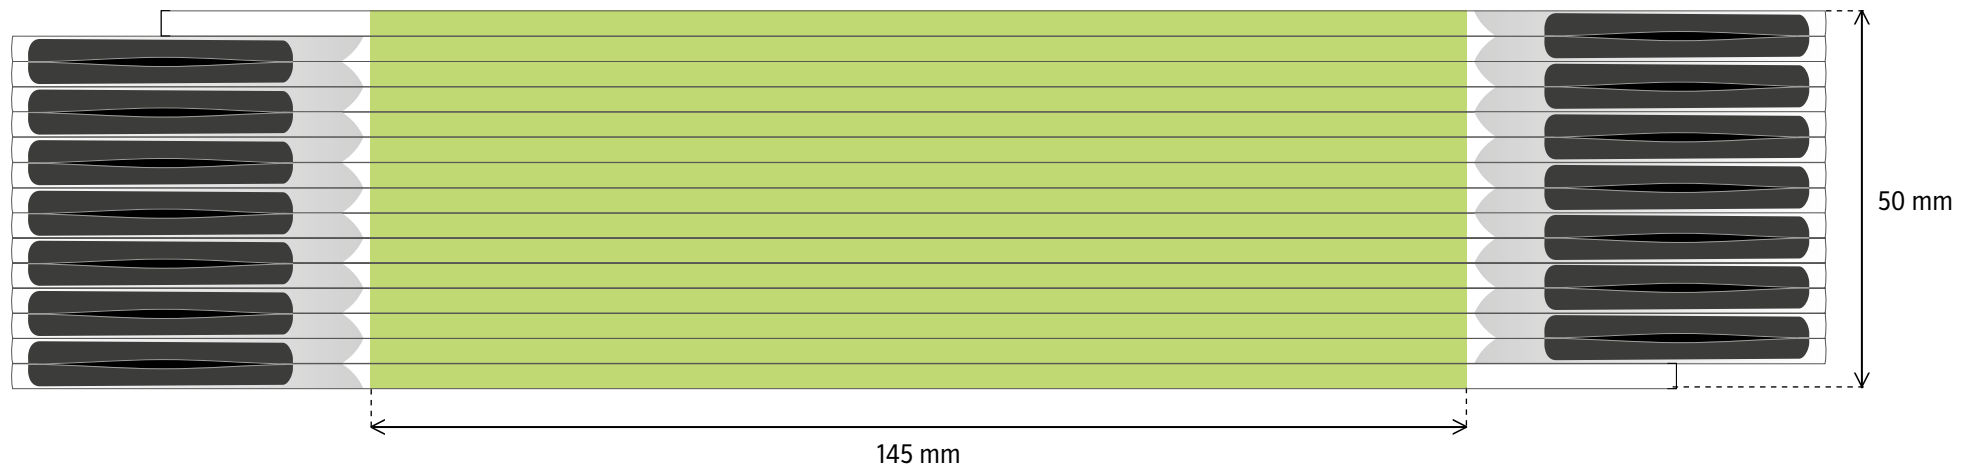

2 m **PERFEKT 10 / PROFI 10** BOČNÍ POTISK

TAMPÓNOVÝ TISK - tisková plocha 135 × 27 mm

DIGITÁLNÍ TISK - tisková plocha 145 × 33 mm

3 m **PROFI 15** BOČNÍ POTISK

TAMPÓNOVÝ TISK - tisková plocha 135 × 44 mm

DIGITÁLNÍ TISK - tisková plocha 145 × 50 mm

2 m **SLIMBOY** BOČNÍ POTISK

TAMPÓNOVÝ TISK - tisková plocha 130 × 24 mm

BLOCK POTISK VHP [VOLNÁ HORNÍ POLOVINA]

TAMPÓNOVÝ TISK - tisková plocha 185 × 8 mm

DIGITÁLNÍ TISK - tisková plocha 215 × 8 mm

BLOCK POTISK VS [VOLNÝ STŘED]

TAMPÓNOVÝ TISK - tisková plocha 185 × 5 mm

DIGITÁLNÍ TISK - tisková plocha 215 × 5 mm

PERFEKT / PROFI POTISK VHP [VOLNÁ HORNÍ POLOVINA]

TAMPÓNOVÝ TISK - tisková plocha 165 × 8 mm