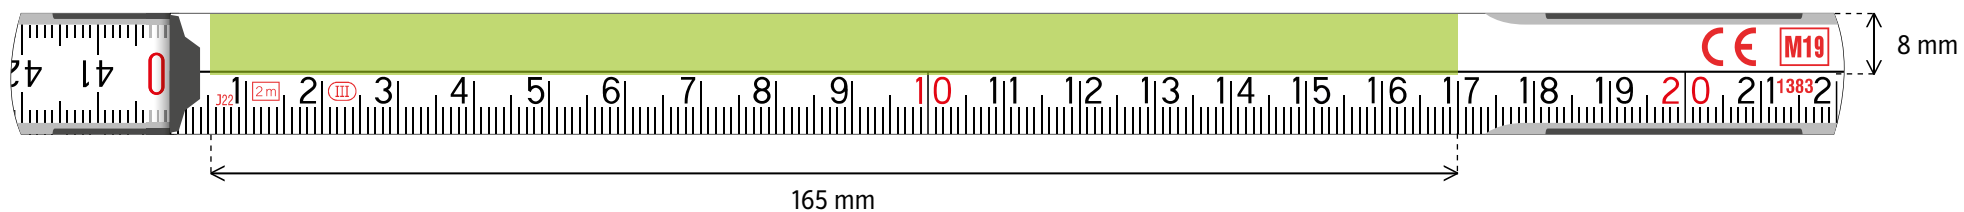

DIGITÁLNÍ TISK - tisková plocha 145 × 50 mm

2 m **SLIMBOY** BOČNÍ POTISK

TAMPÓNOVÝ TISK - tisková plocha 130 × 24 mm

BLOCK POTISK VHP [VOLNÁ HORNÍ POLOVINA]

TAMPÓNOVÝ TISK - tisková plocha 185 × 8 mm

DIGITÁLNÍ TISK - tisková plocha 215 × 8 mm

BLOCK POTISK VS [VOLNÝ STŘED]

TAMPÓNOVÝ TISK - tisková plocha 185 × 5 mm

DIGITÁLNÍ TISK - tisková plocha 215 × 5 mm

PERFEKT / PROFI POTISK VHP [VOLNÁ HORNÍ POLOVINA]

TAMPÓNOVÝ TISK - tisková plocha 165 × 8 mm

DIGITÁLNÍ TISK - tisková plocha 165 × 8 mm

PERFEKT / PROFI POTISK VS [VOLNÝ STŘED]

TAMPÓNOVÝ TISK - tisková plocha 185 × 5 mm

DIGITÁLNÍ TISK - tisková plocha 215 × 5 mm