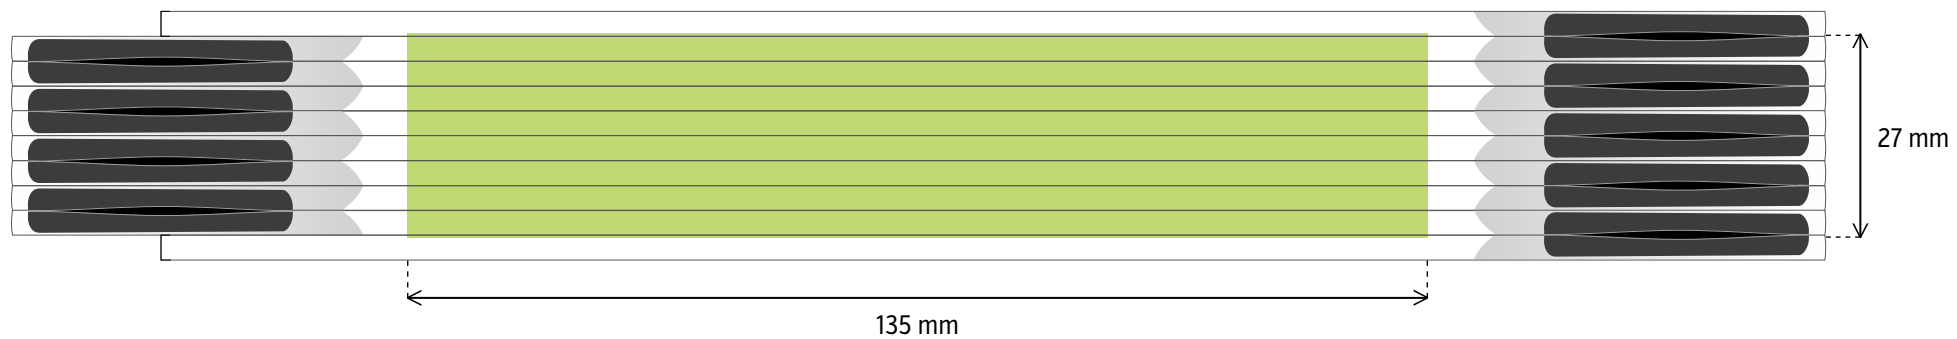

3 m **BLOCK 53/73** BOČNÍ POTISK

TAMPÓNOVÝ TISK - tisková plocha 220 × 44 mm

DIGITÁLNÍ TISK - tisková plocha 240 × 50 mm

1m **PERFEKT 5** BOČNÍ POTISK

TAMPÓNOVÝ TISK - tisková plocha 135 × 13 mm

DIGITÁLNÍ TISK - tisková plocha 145 × 16 mm

2 m **PERFEKT 10 / PROFI 10** BOČNÍ POTISK

TAMPÓNOVÝ TISK - tisková plocha 135 × 27 mm

DIGITÁLNÍ TISK - tisková plocha 145 × 33 mm

3 m **PROFI 15** BOČNÍ POTISK

TAMPÓNOVÝ TISK - tisková plocha 135 × 44 mm

DIGITÁLNÍ TISK - tisková plocha 145 × 50 mm

2 m **SLIMBOY** BOČNÍ POTISK

TAMPÓNOVÝ TISK - tisková plocha 130 × 24 mm

BLOCK POTISK VHP [VOLNÁ HORNÍ POLOVINA]

TAMPÓNOVÝ TISK - tisková plocha 185 × 8 mm

DIGITÁLNÍ TISK - tisková plocha 215 × 8 mm

BLOCK POTISK VS [VOLNÝ STŘED]

TAMPÓNOVÝ TISK - tisková plocha 185 × 5 mm

DIGITÁLNÍ TISK - tisková plocha 215 × 5 mm

PERFEKT / PROFI POTISK VHP [VOLNÁ HORNÍ POLOVINA]

TAMPÓNOVÝ TISK - tisková plocha 165 × 8 mm