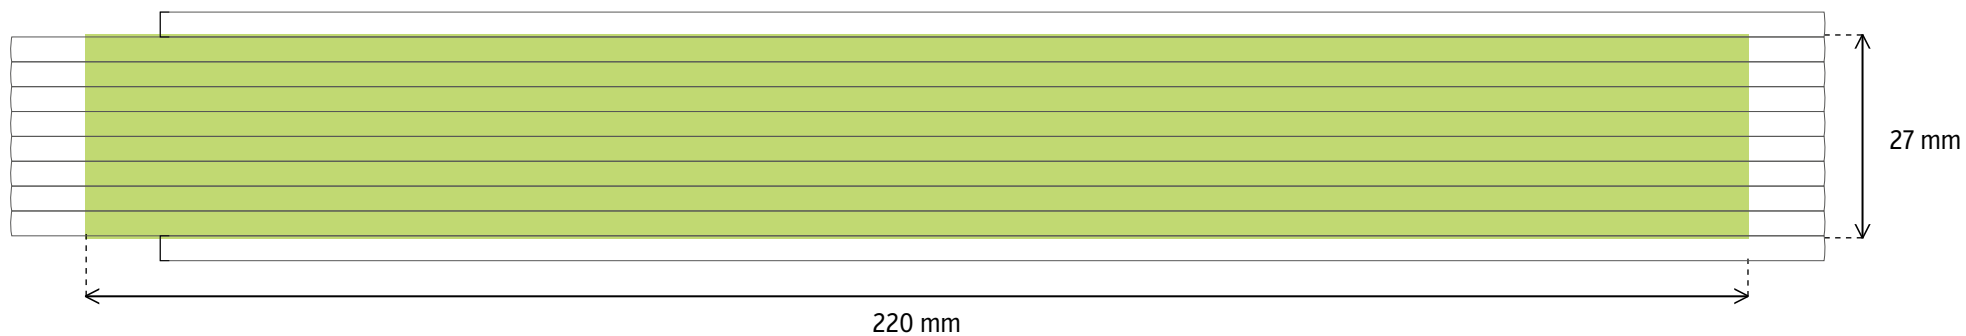

1m **BLOCK 51/71** BOČNÍ POTISK

TAMPÓNOVÝ TISK - tisková plocha 190 × 13 mm

DIGITÁLNÍ TISK - tisková plocha 240 × 16 mm

2 m **BLOCK 52 / 72** BOČNÍ POTISK

TAMPÓNOVÝ TISK - tisková plocha 220 × 27 mm

DIGITÁLNÍ TISK - tisková plocha 240 × 33 mm

3 m **BLOCK 53/73** BOČNÍ POTISK

TAMPÓNOVÝ TISK - tisková plocha 220 × 44 mm

DIGITÁLNÍ TISK - tisková plocha 240 × 50 mm

1m **PERFEKT 5** BOČNÍ POTISK

TAMPÓNOVÝ TISK - tisková plocha 135 × 13 mm

DIGITÁLNÍ TISK - tisková plocha 145 × 16 mm

2 m **PERFEKT 10 / PROFI 10** BOČNÍ POTISK

TAMPÓNOVÝ TISK - tisková plocha 135 × 27 mm

DIGITÁLNÍ TISK - tisková plocha 145 × 33 mm

3 m **PROFI 15** BOČNÍ POTISK

TAMPÓNOVÝ TISK - tisková plocha 135 × 44 mm

BLOCK POTISK VS [VOLNÝ STŘED]

TAMPÓNOVÝ TISK - tisková plocha 185 × 5 mm

DIGITÁLNÍ TISK - tisková plocha 215 × 5 mm

PERFEKT / PROFI POTISK VHP [VOLNÁ HORNÍ POLOVINA]

TAMPÓNOVÝ TISK - tisková plocha 165 × 8 mm