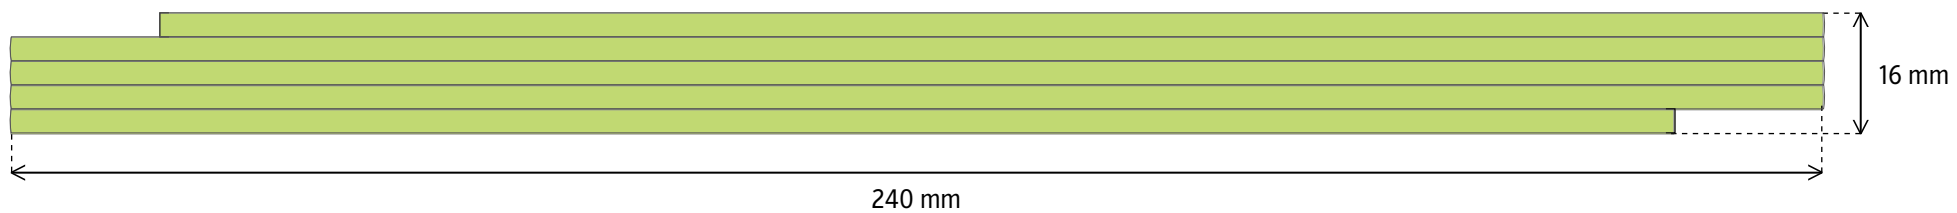

1m **BLOCK 51/71** BOČNÍ POTISK

TAMPÓNOVÝ TISK - tisková plocha 190 × 13 mm

DIGITÁLNÍ TISK - tisková plocha 240 × 16 mm

2 m **BLOCK 52 / 72** BOČNÍ POTISK

TAMPÓNOVÝ TISK - tisková plocha 220 × 27 mm

DIGITÁLNÍ TISK - tisková plocha 240 × 33 mm

3 m **BLOCK 53/73** BOČNÍ POTISK

TAMPÓNOVÝ TISK - tisková plocha 220 × 44 mm

DIGITÁLNÍ TISK - tisková plocha 240 × 50 mm

1m **PERFEKT 5** BOČNÍ POTISK

TAMPÓNOVÝ TISK - tisková plocha 135 × 13 mm

DIGITÁLNÍ TISK - tisková plocha 145 × 16 mm

2 m **PERFEKT 10 / PROFI 10** BOČNÍ POTISK

TAMPÓNOVÝ TISK - tisková plocha 135 × 27 mm

DIGITÁLNÍ TISK - tisková plocha 145 × 33 mm

3 m **PROFI 15** BOČNÍ POTISK

TAMPÓNOVÝ TISK - tisková plocha 135 × 44 mm

BLOCK POTISK VS [VOLNÝ STŘED]

TAMPÓNOVÝ TISK - tisková plocha 185 × 5 mm

DIGITÁLNÍ TISK - tisková plocha 215 × 5 mm

PERFEKT / PROFI POTISK VHP [VOLNÁ HORNÍ POLOVINA]

TAMPÓNOVÝ TISK - tisková plocha 165 × 8 mm