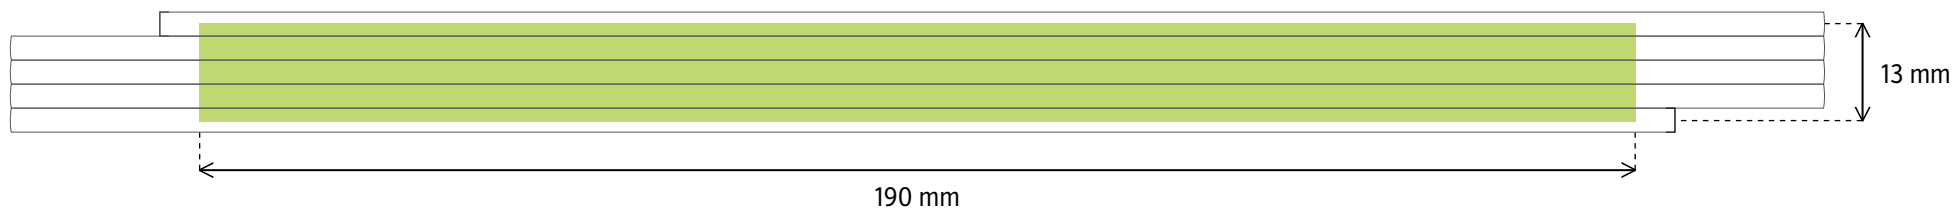

1m **BLOCK 51/71** BOČNÍ POTISK

TAMPÓNOVÝ TISK - tisková plocha 190 × 13 mm

DIGITÁLNÍ TISK - tisková plocha 240 × 16 mm

2 m **BLOCK 52 / 72** BOČNÍ POTISK

TAMPÓNOVÝ TISK - tisková plocha 220 × 27 mm

DIGITÁLNÍ TISK - tisková plocha 240 × 33 mm

3 m **BLOCK 53/73** BOČNÍ POTISK

TAMPÓNOVÝ TISK - tisková plocha 220 × 44 mm

DIGITÁLNÍ TISK - tisková plocha 240 × 50 mm

1m **PERFEKT 5** BOČNÍ POTISK

TAMPÓNOVÝ TISK - tisková plocha 135 × 13 mm

DIGITÁLNÍ TISK - tisková plocha 145 × 16 mm

2 m **PERFEKT 10 / PROFI 10** BOČNÍ POTISK

TAMPÓNOVÝ TISK - tisková plocha 135 × 27 mm

DIGITÁLNÍ TISK - tisková plocha 145 × 33 mm

3 m **PROFI 15** BOČNÍ POTISK

TAMPÓNOVÝ TISK - tisková plocha 135 × 44 mm

BLOCK POTISK VS [VOLNÝ STŘED]

TAMPÓNOVÝ TISK - tisková plocha 185 × 5 mm

DIGITÁLNÍ TISK - tisková plocha 215 × 5 mm

PERFEKT / PROFI POTISK VHP [VOLNÁ HORNÍ POLOVINA]

TAMPÓNOVÝ TISK - tisková plocha 165 × 8 mm