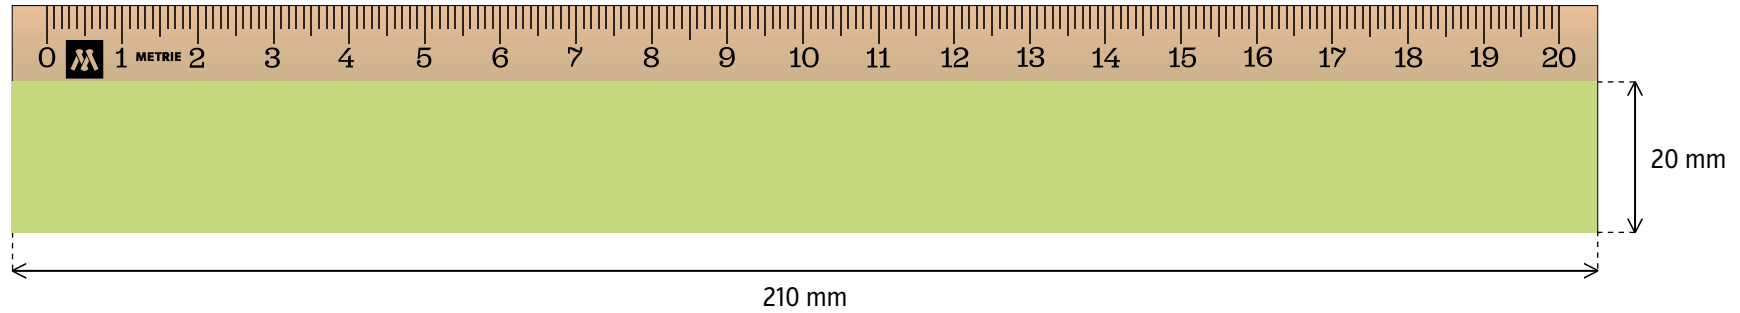

LINEAL 20 cm / DIGITALDRUCK

VORDERSEITE

DIGITALDRUCK - Druckfläche 210 × 20 mm

RÜCKSEITE

DIGITALDRUCK - Druckfläche 210 × 30 mm

LINEAL 20 cm / TAMPONDRUCK

VORDERSEITE

TAMPONDRUCK - Druckfläche 200 × 18 mm

RÜCKSEITE

TAMPONDRUCK - Druckfläche 200 × 26 mm