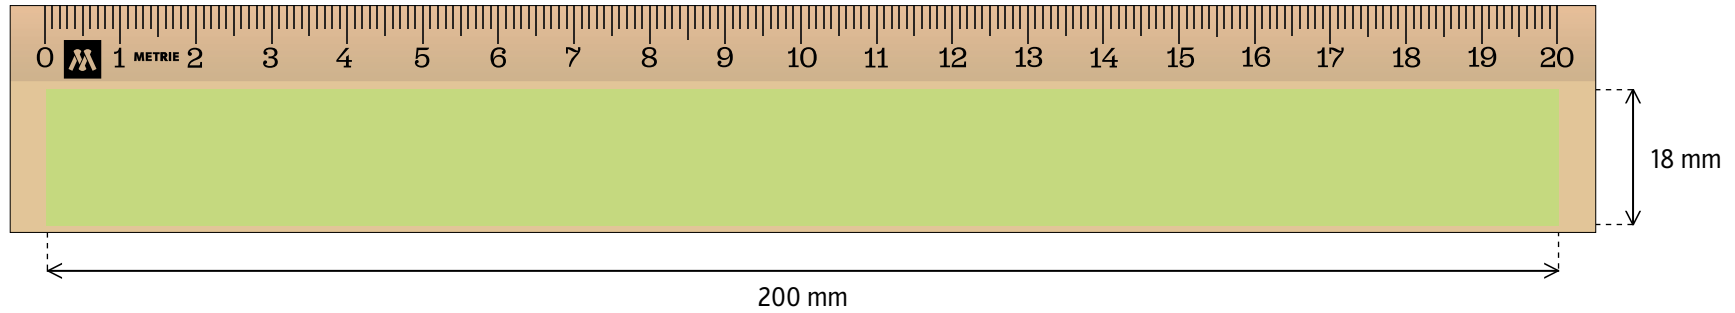

LINEAL 20 cm / DIGITALDRUCK

VORDERSEITE

DIGITALDRUCK - Druckfläche 210 × 20 mm

RÜCKSEITE

DIGITALDRUCK - Druckfläche 210 × 30 mm

LINEAL 20 cm / TAMPONDRUCK

VORDERSEITE

TAMPONDRUCK - Druckfläche 200 × 18 mm

RÜCKSEITE

TAMPONDRUCK - Druckfläche 200 × 26 mm