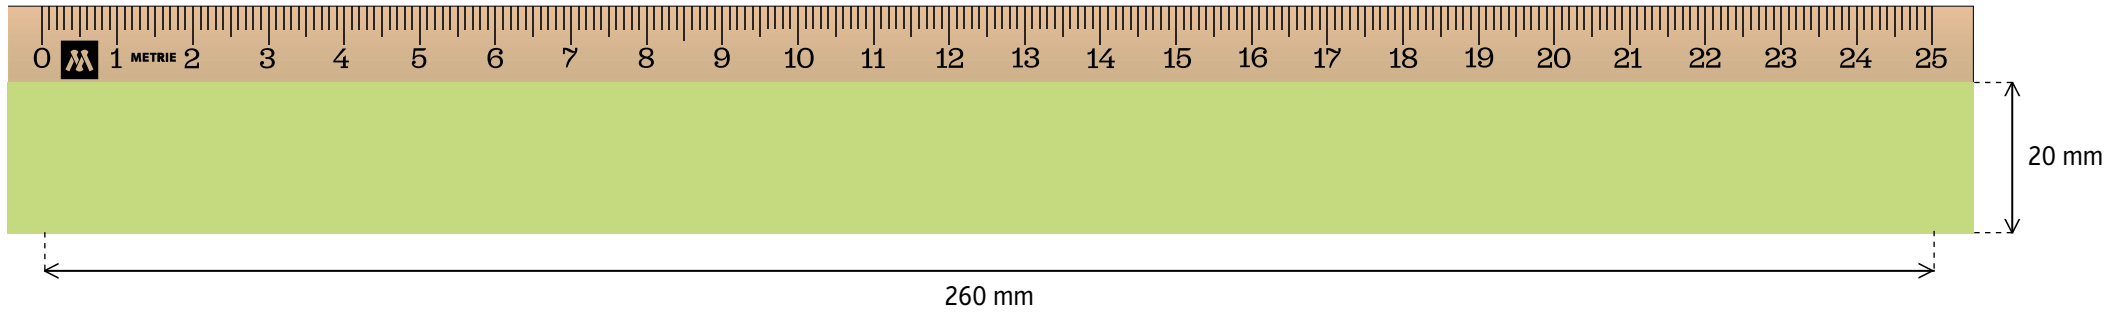

# LINEAL 25 cm / DIGITALDRUCK

## VORDERSEITE

**DIGITALDRUCK** - Druckfläche 260 × 20 mm

## RÜCKSEITE

**DIGITALDRUCK** - Druckfläche 260 × 30 mm

## VORDERSEITE

**TAMPONDRUCK** - Druckfläche 250 × 18 mm