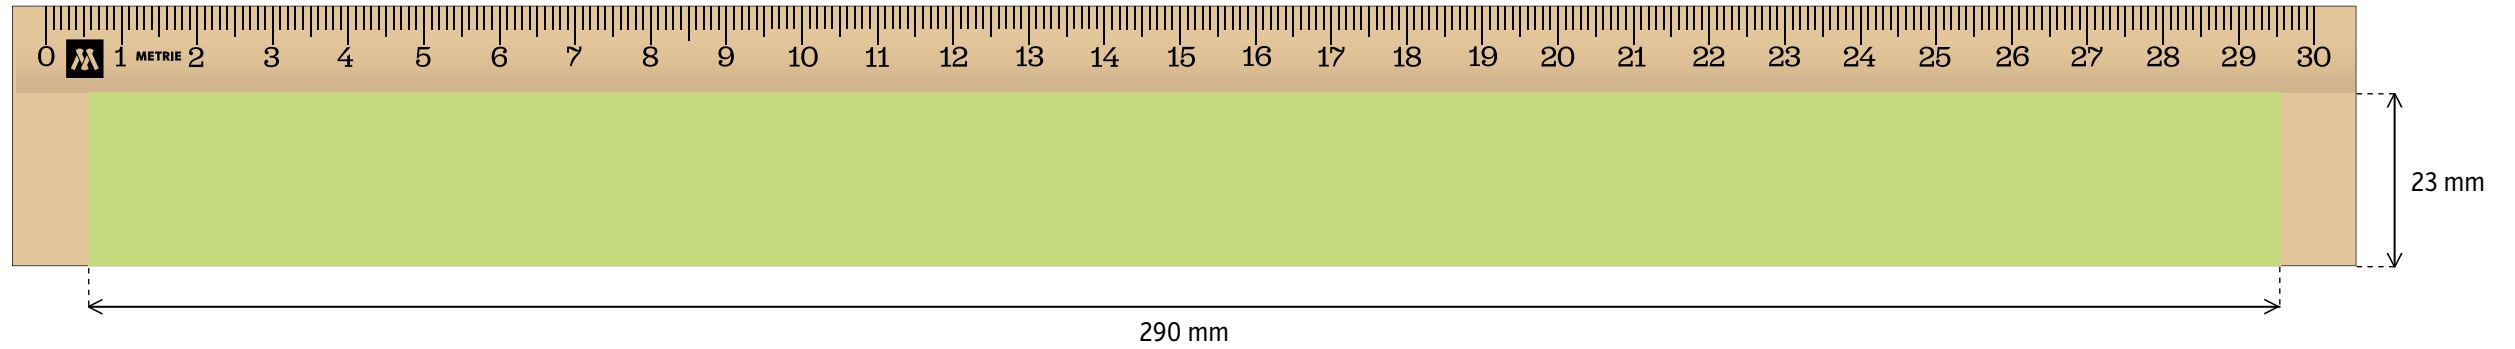

LINEAL 30 cm / DIGITALDRUCK

VORDERSEITE

DIGITALDRUCK - Druckfläche 310 × 23 mm

RÜCKSEITE

DIGITALDRUCK - Druckfläche 310 × 34,5 mm

LINEAL 30 cm / TAMPONDRUCK

VORDERSEITE

TAMPONDRUCK - Druckfläche 290 × 23 mm

RÜCKSEITE

TAMPONDRUCK - Druckfläche 310 × 34,5 mm