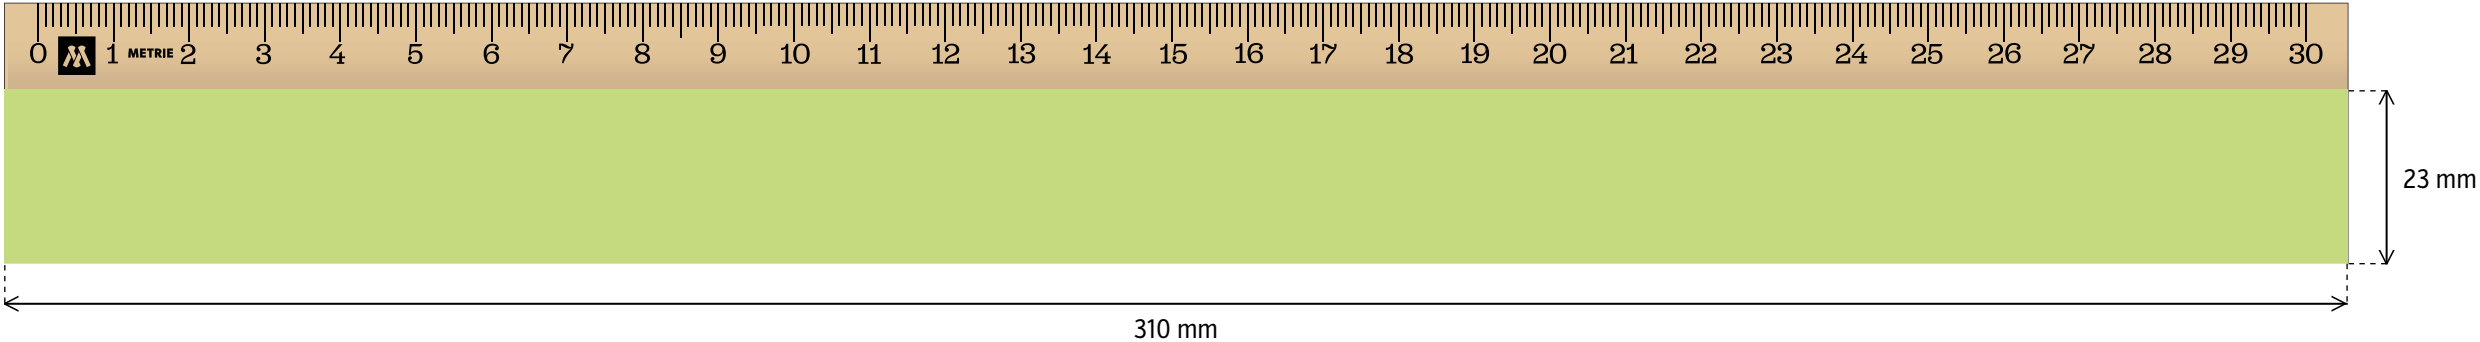

LINEAL 30 cm / DIGITALDRUCK

VORDERSEITE

DIGITALDRUCK - Druckfläche 310 × 23 mm

RÜCKSEITE

DIGITALDRUCK - Druckfläche 310 × 34,5 mm

LINEAL 30 cm / TAMPONDRUCK

VORDERSEITE

TAMPONDRUCK - Druckfläche 290 × 23 mm

RÜCKSEITE

TAMPONDRUCK - Druckfläche 310 × 34,5 mm