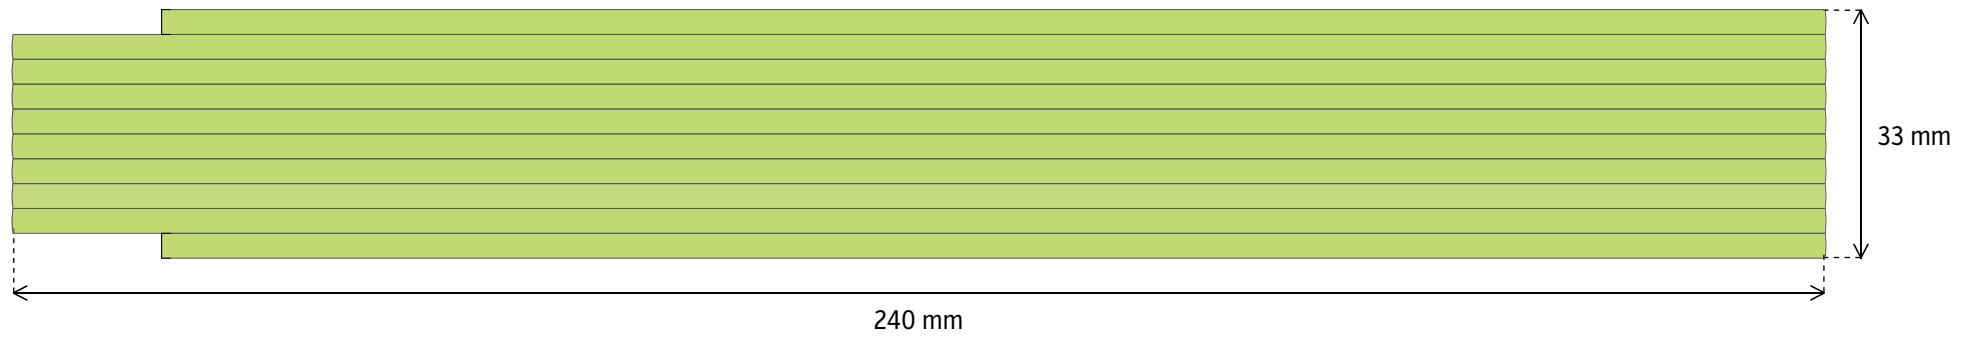

1m **BLOCK 51/71** HOCHSEITE

TAMPONDRUCK - grÖße der druckflÄchen 190 × 13 mm

DIGITALDRUCK - grÖße der druckflÄchen 240 × 16 mm

2 m **BLOCK 52/72** HOCHSEITE

TAMPONDRUCK - grÖÙe der druckflÄchen 220 × 27 mm

DIGITALDRUCK - grÖÙe der druckflÄchen 240 × 33 mm

3 m **BLOCK 53/73** HOCHSEITE

TAMPONDRUCK - grÖÙe der druckflÄchen 220 × 44 mm

DIGITALDRUCK - grÖÙe der druckflÄchen 240 × 50 mm

1m **PERFEKT 5** HOCHSEITE

TAMPONDRUCK - gröÙe der druckflächen 135 × 13 mm

DIGITALDRUCK - gröÙe der druckflächen 145 × 16 mm

2 m **PERFEKT 10 / PROFI 10** HOCHSEITE

TAMPONDRUCK - grÖÙe der druckflÄchen 135 × 27 mm

DIGITALDRUCK - grÖÙe der druckflÄchen 145 × 33 mm

BLOCK FLO DRUCK (FREILEISTE OBEN)

TAMPONDRUCK - grÖße der druckflÄchen 185 × 8 mm

DIGITALDRUCK - grÖße der druckflÄchen 215 × 8 mm

BLOCK FLM DRUCK (FREILEISTE MITTIG)

TAMPONDRUCK - grÖße der druckflÄchen 185 × 5 mm