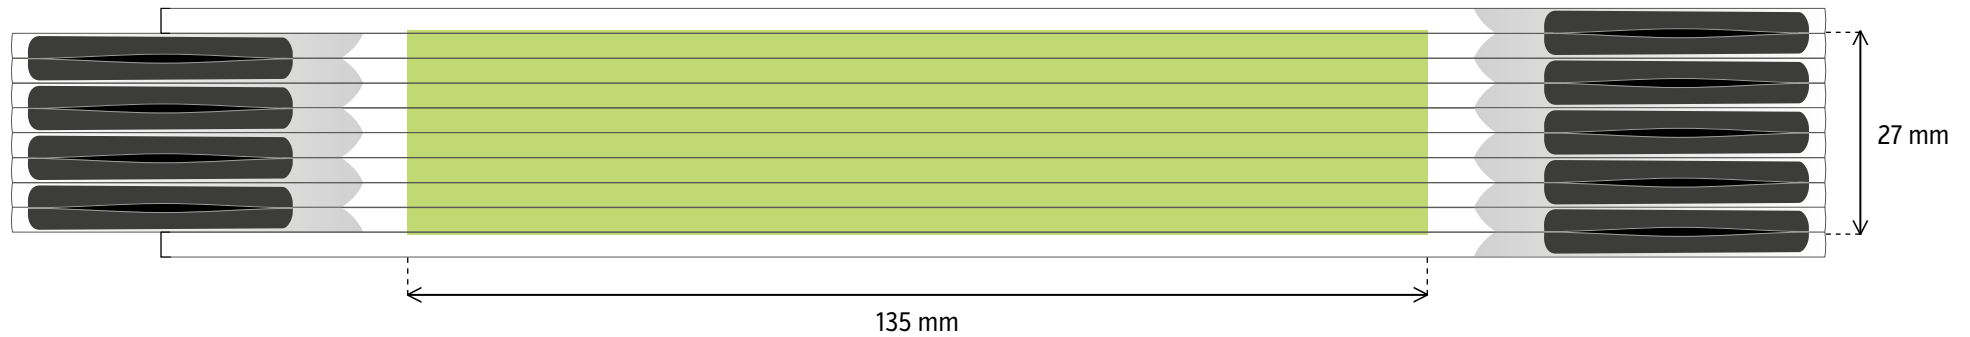

TAMPONDRUCK - gröÙe der druckflächen 135 × 13 mm

DIGITALDRUCK - gröÙe der druckflächen 145 × 16 mm

2 m **PERFEKT 10 / PROFI 10** HOCHSEITE

TAMPONDRUCK - grÖÙe der druckflÄchen 135 × 27 mm

DIGITALDRUCK - grÖÙe der druckflÄchen 145 × 33 mm

3 m **PROFI 15** HOCHSEITE

TAMPONDRUCK - grÖße der druckflÄchen 135 × 44 mm

DIGITALDRUCK - grÖße der druckflÄchen 145 × 50 mm

2 m **SLIMBOY** HOCHSEITE

TAMPONDRUCK - grÖÙe der druckflÄchen 130 × 24 mm

DIGITALDRUCK - grÖÙe der druckflÄchen 145 × 30 mm

BLOCK FLO DRUCK (FREILEISTE OBEN)

TAMPONDRUCK - grÖße der druckflÄchen 185 × 8 mm

DIGITALDRUCK - grÖße der druckflÄchen 215 × 8 mm

BLOCK FLM DRUCK (FREILEISTE MITTIG)

TAMPONDRUCK - grÖße der druckflÄchen 185 × 5 mm