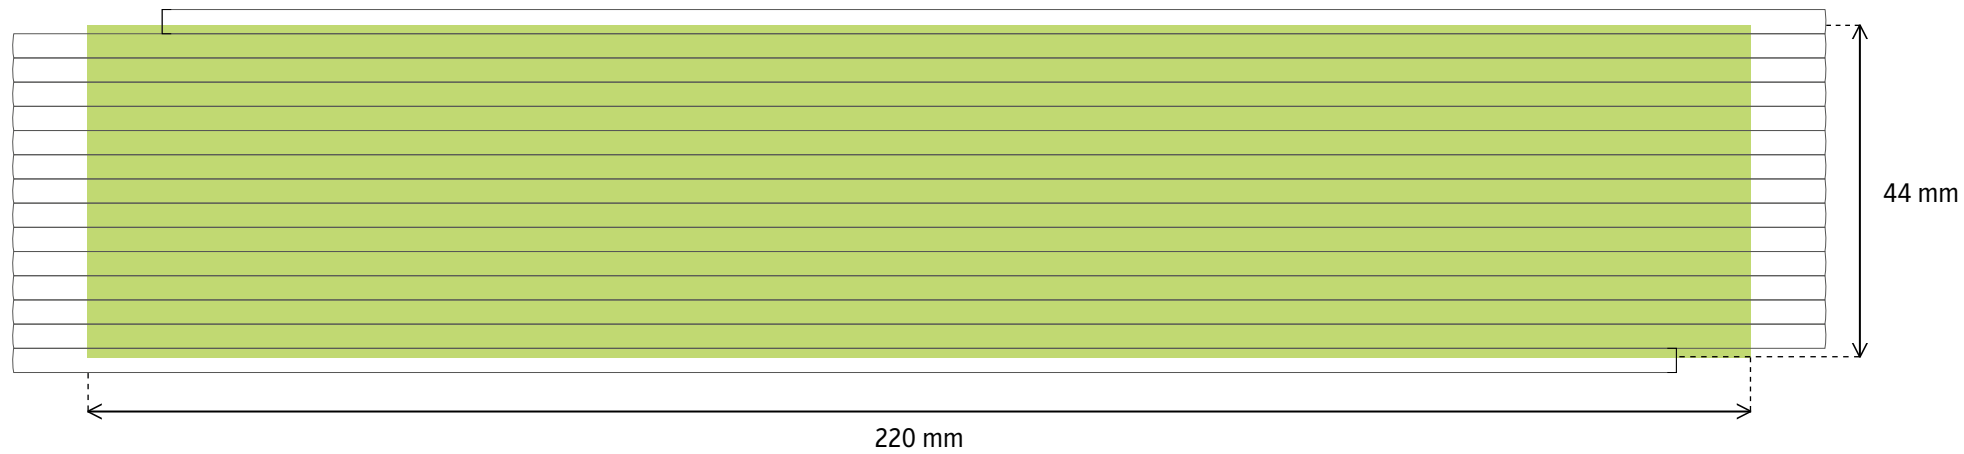

1m **BLOCK 51/71** HOCHSEITE

TAMPONDRUCK - grÖße der druckflÄchen 190 × 13 mm

DIGITALDRUCK - grÖße der druckflÄchen 240 × 16 mm

2 m **BLOCK 52/72** HOCHSEITE

TAMPONDRUCK - grÖÙe der druckflÄchen 220 × 27 mm

DIGITALDRUCK - grÖÙe der druckflÄchen 240 × 33 mm

3 m **BLOCK 53/73** HOCHSEITE

TAMPONDRUCK - grÖÙe der druckflÄchen 220 × 44 mm

DIGITALDRUCK - grÖÙe der druckflÄchen 240 × 50 mm

1m **PERFEKT 5** HOCHSEITE

TAMPONDRUCK - gröÙe der druckflächen 135 × 13 mm

DIGITALDRUCK - gröÙe der druckflächen 145 × 16 mm

2 m **PERFEKT 10 / PROFI 10** HOCHSEITE

TAMPONDRUCK - grÖÙe der druckflÄchen 135 × 27 mm

DIGITALDRUCK - grÖÙe der druckflÄchen 145 × 33 mm

BLOCK FLO DRUCK (FREILEISTE OBEN)

TAMPONDRUCK - grÖße der druckflÄchen 185 × 8 mm

DIGITALDRUCK - grÖße der druckflÄchen 215 × 8 mm

BLOCK FLM DRUCK (FREILEISTE MITTIG)

TAMPONDRUCK - grÖße der druckflÄchen 185 × 5 mm