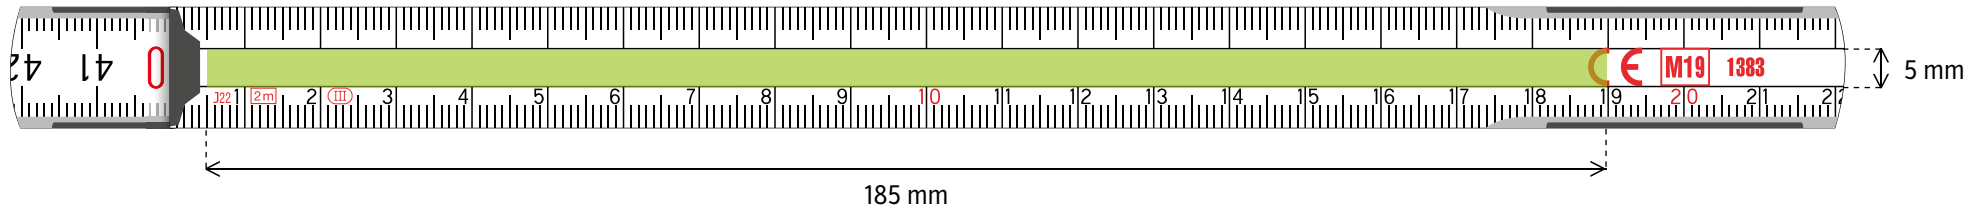

DIGITALDRUCK - grÖße der druckflÄchen 215 × 5 mm

PERFEKT / PROFI FLO DRUCK (FREILEISTE OBEN)

TAMPONDRUCK - gröÙe der druckflächen 165 × 8 mm

DIGITALDRUCK - gröÙe der druckflächen 165 × 8 mm

PERFEKT / PROFI FLM DRUCK (FREILEISTE MITTIG)

TAMPONDRUCK - gröÙe der druckflächen 185 × 5 mm

DIGITALDRUCK - gröÙe der druckflächen 215 × 5 mm