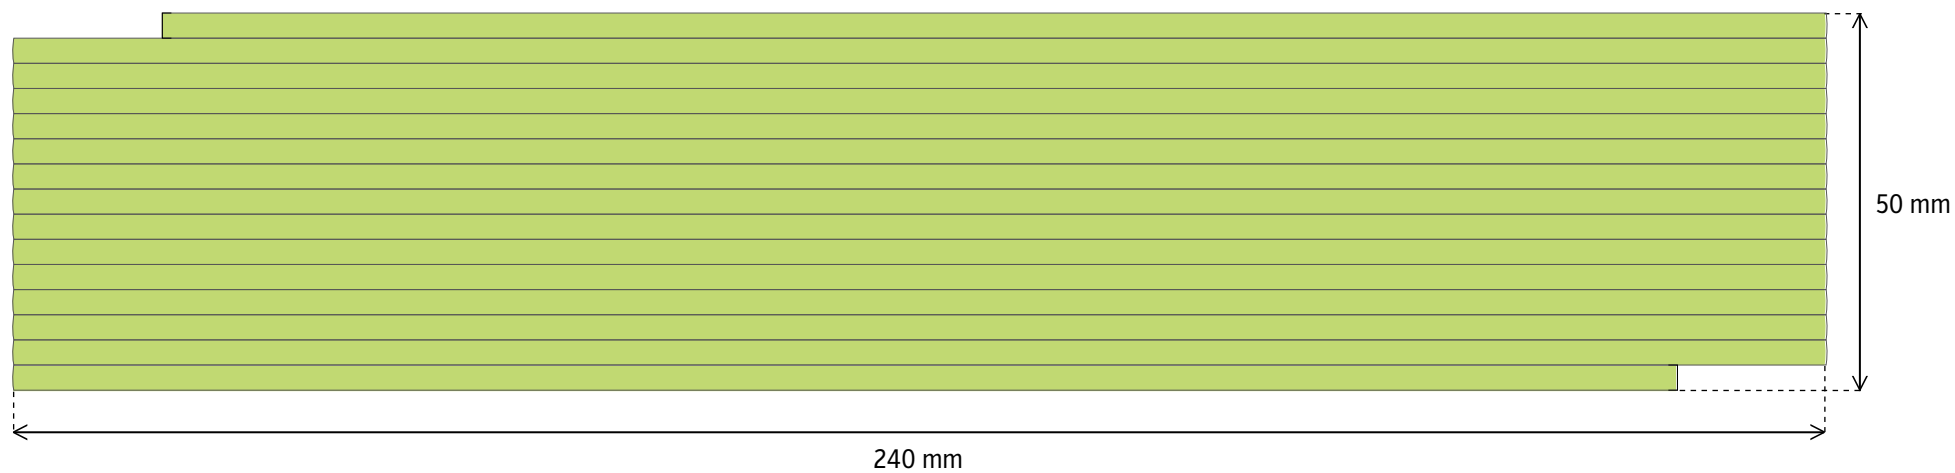

1m **BLOCK 51/71** HOCHSEITE

TAMPONDRUCK - grÖße der druckflÄchen 190 × 13 mm

DIGITALDRUCK - grÖße der druckflÄchen 240 × 16 mm

2 m **BLOCK 52/72** HOCHSEITE

TAMPONDRUCK - grÖÙe der druckflÄchen 220 × 27 mm

DIGITALDRUCK - grÖÙe der druckflÄchen 240 × 33 mm

3 m **BLOCK 53/73** HOCHSEITE

TAMPONDRUCK - grÖÙe der druckflÄchen 220 × 44 mm

DIGITALDRUCK - grÖÙe der druckflÄchen 240 × 50 mm

1m **PERFEKT 5** HOCHSEITE

TAMPONDRUCK - gröÙe der druckflächen 135 × 13 mm

DIGITALDRUCK - gröÙe der druckflächen 145 × 16 mm

2 m **PERFEKT 10 / PROFI 10** HOCHSEITE

TAMPONDRUCK - grÖÙe der druckflÄchen 135 × 27 mm

DIGITALDRUCK - grÖÙe der druckflÄchen 145 × 33 mm

BLOCK FLO DRUCK (FREILEISTE OBEN)

TAMPONDRUCK - grÖße der druckflÄchen 185 × 8 mm

DIGITALDRUCK - grÖße der druckflÄchen 215 × 8 mm

BLOCK FLM DRUCK (FREILEISTE MITTIG)

TAMPONDRUCK - grÖße der druckflÄchen 185 × 5 mm