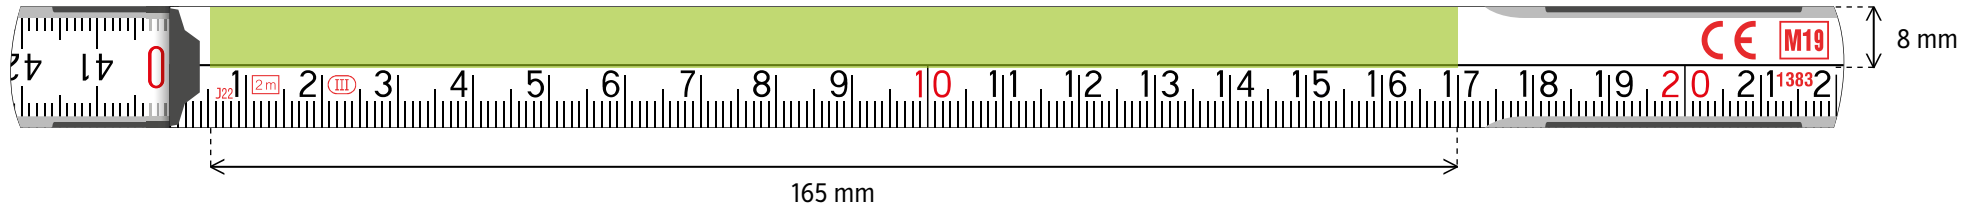

DIGITALDRUCK - grÖÙe der druckflÄchen 240 × 33 mm

3 m **BLOCK 53/73** HOCHSEITE

TAMPONDRUCK - grÖÙe der druckflÄchen 220 × 44 mm

DIGITALDRUCK - grÖÙe der druckflÄchen 240 × 50 mm

1m **PERFEKT 5** HOCHSEITE

BLOCK FLO DRUCK (FREILEISTE OBEN)

TAMPONDRUCK - grÖße der druckflÄchen 185 × 8 mm

DIGITALDRUCK - grÖße der druckflÄchen 215 × 8 mm

BLOCK FLM DRUCK (FREILEISTE MITTIG)

TAMPONDRUCK - grÖße der druckflÄchen 185 × 5 mm

DIGITALDRUCK - grÖße der druckflÄchen 215 × 5 mm

PERFEKT / PROFI FLO DRUCK (FREILEISTE OBEN)

TAMPONDRUCK - gröÙe der druckflächen 165 × 8 mm

DIGITALDRUCK - gröÙe der druckflächen 165 × 8 mm

PERFEKT / PROFI FLM DRUCK (FREILEISTE MITTIG)