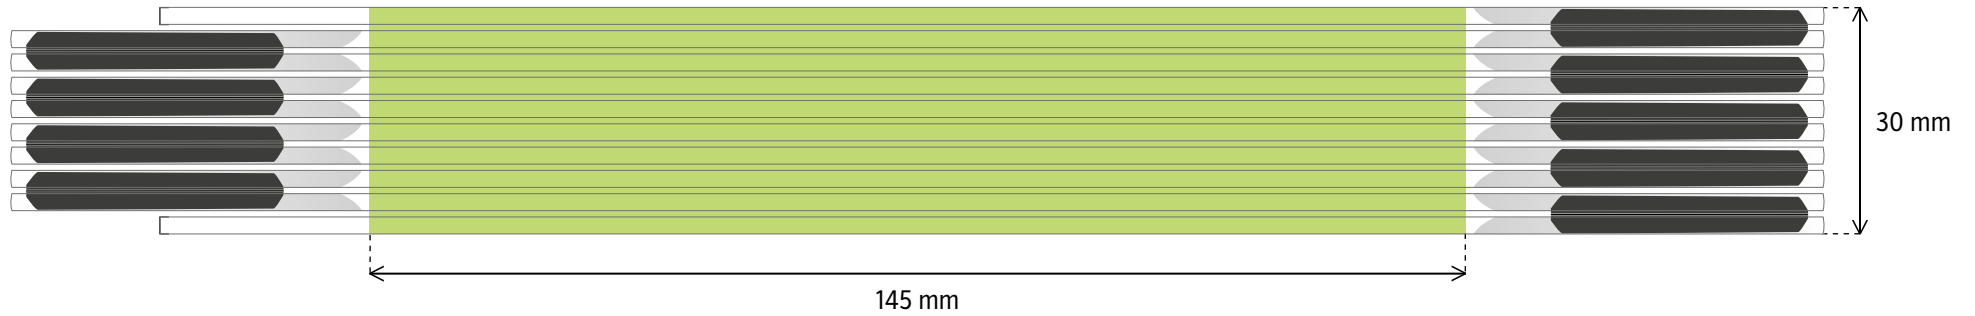

3 m **PROFI 15** HOCHSEITE

TAMPONDRUCK - grÖße der druckflÄchen 135 × 44 mm

DIGITALDRUCK - grÖße der druckflÄchen 145 × 50 mm

2 m **SLIMBOY** HOCHSEITE

TAMPONDRUCK - grÖÙe der druckflÄchen 130 × 24 mm

DIGITALDRUCK - grÖÙe der druckflÄchen 145 × 30 mm

BLOCK FLO DRUCK (FREILEISTE OBEN)

TAMPONDRUCK - grÖße der druckflÄchen 185 × 8 mm

DIGITALDRUCK - grÖße der druckflÄchen 215 × 8 mm

BLOCK FLM DRUCK (FREILEISTE MITTIG)

TAMPONDRUCK - grÖße der druckflÄchen 185 × 5 mm