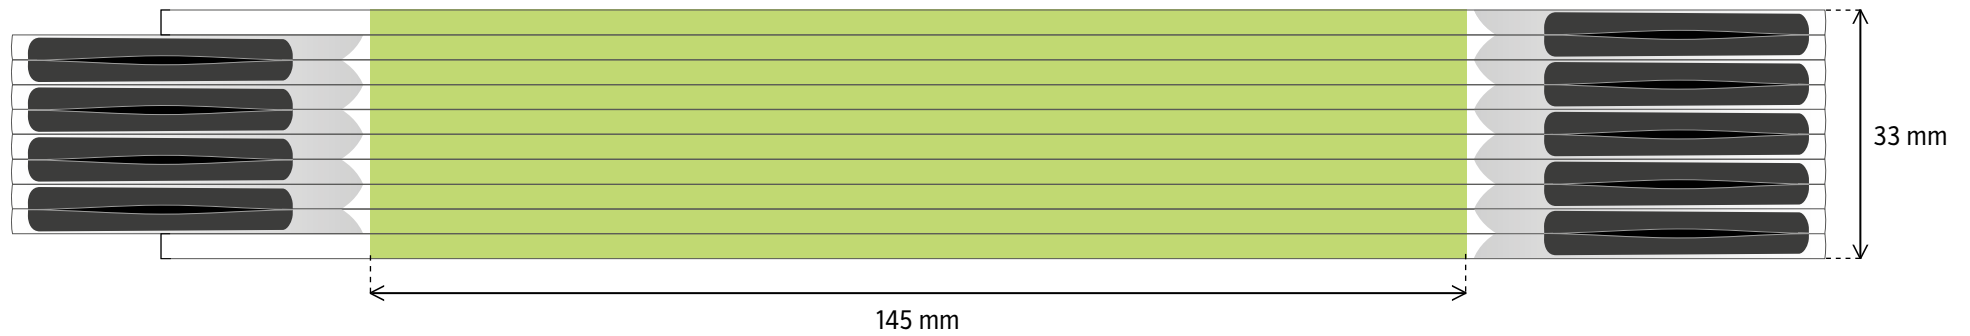

TAMPONDRUCK - gröÙe der druckflächen 135 × 13 mm

DIGITALDRUCK - gröÙe der druckflächen 145 × 16 mm

2 m **PERFEKT 10 / PROFI 10** HOCHSEITE

TAMPONDRUCK - grÖÙe der druckflÄchen 135 × 27 mm

DIGITALDRUCK - grÖÙe der druckflÄchen 145 × 33 mm

3 m **PROFI 15** HOCHSEITE

TAMPONDRUCK - grÖße der druckflÄchen 135 × 44 mm

DIGITALDRUCK - grÖße der druckflÄchen 145 × 50 mm

2 m **SLIMBOY** HOCHSEITE

TAMPONDRUCK - grÖÙe der druckflÄchen 130 × 24 mm

DIGITALDRUCK - grÖÙe der druckflÄchen 145 × 30 mm

BLOCK FLO DRUCK (FREILEISTE OBEN)

TAMPONDRUCK - grÖße der druckflÄchen 185 × 8 mm

DIGITALDRUCK - grÖße der druckflÄchen 215 × 8 mm

BLOCK FLM DRUCK (FREILEISTE MITTIG)

TAMPONDRUCK - grÖße der druckflÄchen 185 × 5 mm