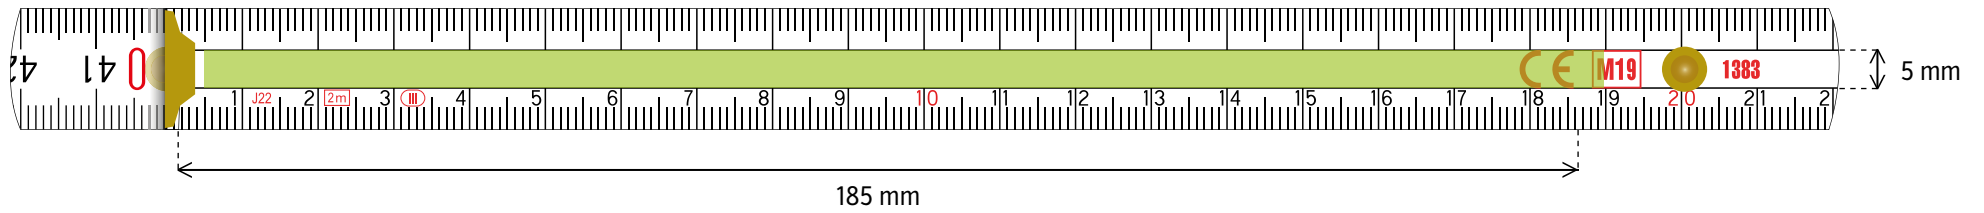

BLOCK FLO DRUCK (FREILEISTE OBEN)

TAMPONDRUCK - grÖße der druckflÄchen 185 × 8 mm

DIGITALDRUCK - grÖße der druckflÄchen 215 × 8 mm

BLOCK FLM DRUCK (FREILEISTE MITTIG)

TAMPONDRUCK - grÖße der druckflÄchen 185 × 5 mm