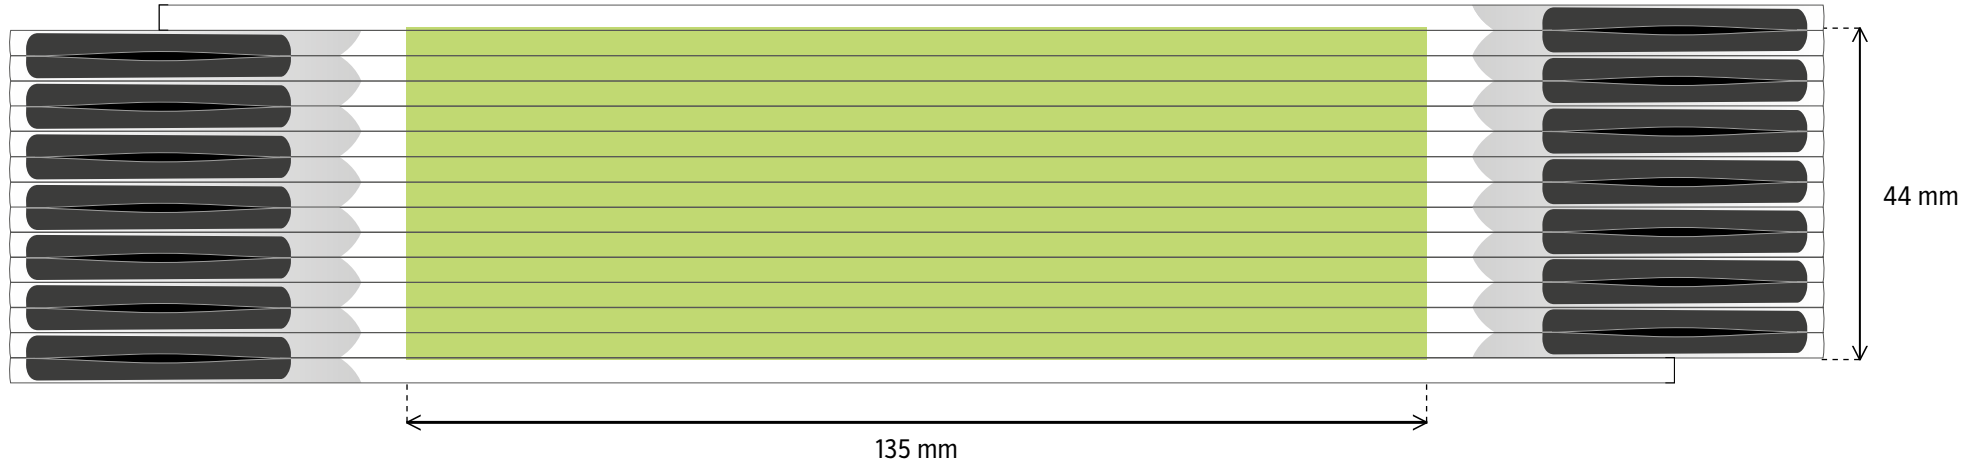

DIGITALDRUCK - grÖÙe der druckflÄchen 240 × 33 mm

3 m **BLOCK 53/73** HOCHSEITE

TAMPONDRUCK - grÖÙe der druckflÄchen 220 × 44 mm

DIGITALDRUCK - grÖÙe der druckflÄchen 240 × 50 mm

1m **PERFEKT 5** HOCHSEITE

TAMPONDRUCK - gröÙe der druckflächen 135 × 13 mm

DIGITALDRUCK - gröÙe der druckflächen 145 × 16 mm

2 m **PERFEKT 10 / PROFI 10** HOCHSEITE

TAMPONDRUCK - grÖÙe der druckflÄchen 135 × 27 mm

DIGITALDRUCK - grÖÙe der druckflÄchen 145 × 33 mm

3 m **PROFI 15** HOCHSEITE

TAMPONDRUCK - grÖße der druckflÄchen 135 × 44 mm

DIGITALDRUCK - grÖße der druckflÄchen 145 × 50 mm

2 m **SLIMBOY** HOCHSEITE

TAMPONDRUCK - grÖÙe der druckflÄchen 130 × 24 mm

DIGITALDRUCK - grÖÙe der druckflÄchen 145 × 30 mm

BLOCK FLO DRUCK (FREILEISTE OBEN)

TAMPONDRUCK - grÖße der druckflÄchen 185 × 8 mm

DIGITALDRUCK - grÖße der druckflÄchen 215 × 8 mm

BLOCK FLM DRUCK (FREILEISTE MITTIG)

TAMPONDRUCK - grÖße der druckflÄchen 185 × 5 mm