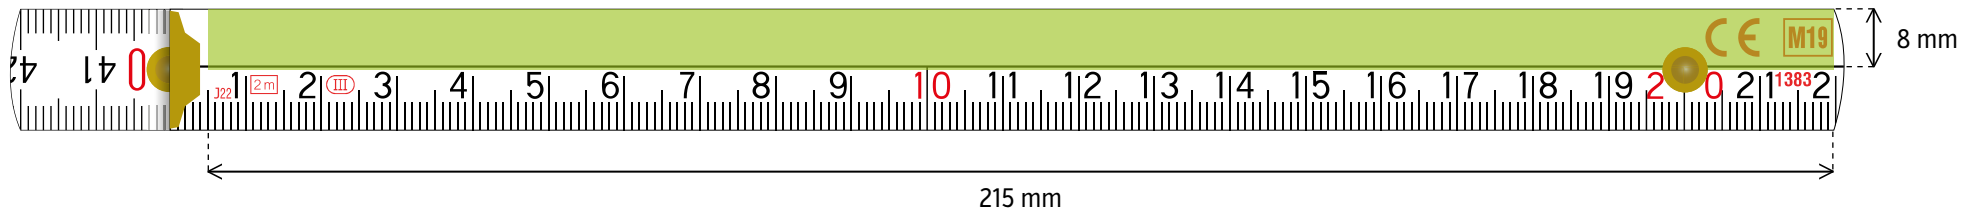

DIGITALDRUCK - grÖÙe der druckflÄchen 240 × 33 mm

3 m **BLOCK 53/73** HOCHSEITE

TAMPONDRUCK - grÖÙe der druckflÄchen 220 × 44 mm

DIGITALDRUCK - grÖÙe der druckflÄchen 240 × 50 mm

1m **PERFEKT 5** HOCHSEITE

TAMPONDRUCK - gröÙe der druckflächen 135 × 13 mm

DIGITALDRUCK - gröÙe der druckflächen 145 × 16 mm

2 m **PERFEKT 10 / PROFI 10** HOCHSEITE

TAMPONDRUCK - grÖÙe der druckflÄchen 135 × 27 mm

DIGITALDRUCK - grÖÙe der druckflÄchen 145 × 33 mm

3 m **PROFI 15** HOCHSEITE

TAMPONDRUCK - grÖße der druckflÄchen 135 × 44 mm

DIGITALDRUCK - grÖße der druckflÄchen 145 × 50 mm

2 m **SLIMBOY** HOCHSEITE

TAMPONDRUCK - grÖÙe der druckflÄchen 130 × 24 mm

DIGITALDRUCK - grÖÙe der druckflÄchen 145 × 30 mm

BLOCK FLO DRUCK (FREILEISTE OBEN)

TAMPONDRUCK - grÖße der druckflÄchen 185 × 8 mm

DIGITALDRUCK - grÖße der druckflÄchen 215 × 8 mm

BLOCK FLM DRUCK (FREILEISTE MITTIG)

TAMPONDRUCK - grÖße der druckflÄchen 185 × 5 mm