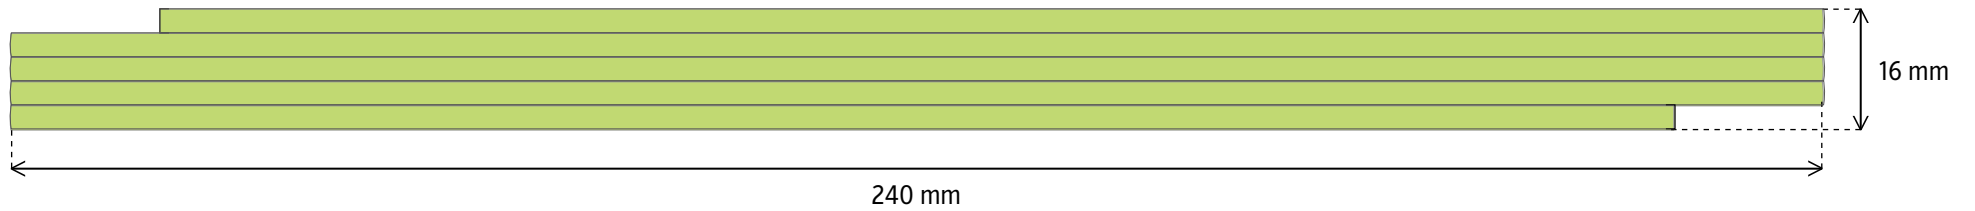

1m **BLOCK 51/71** HOCHSEITE

TAMPONDRUCK - grÖße der druckflÄchen 190 × 13 mm

DIGITALDRUCK - grÖße der druckflÄchen 240 × 16 mm

2 m **BLOCK 52/72** HOCHSEITE

TAMPONDRUCK - grÖÙe der druckflÄchen 220 × 27 mm

DIGITALDRUCK - grÖÙe der druckflÄchen 240 × 33 mm

3 m **BLOCK 53/73** HOCHSEITE

TAMPONDRUCK - grÖÙe der druckflÄchen 220 × 44 mm

DIGITALDRUCK - grÖÙe der druckflÄchen 240 × 50 mm

1m **PERFEKT 5** HOCHSEITE

TAMPONDRUCK - gröÙe der druckflächen 135 × 13 mm

DIGITALDRUCK - gröÙe der druckflächen 145 × 16 mm

2 m **PERFEKT 10 / PROFI 10** HOCHSEITE

TAMPONDRUCK - grÖÙe der druckflÄchen 135 × 27 mm

DIGITALDRUCK - grÖÙe der druckflÄchen 145 × 33 mm

3 m **PROFI 15** HOCHSEITE

TAMPONDRUCK - grÖße der druckflÄchen 135 × 44 mm

DIGITALDRUCK - grÖße der druckflÄchen 145 × 50 mm

2 m **SLIMBOY** HOCHSEITE

TAMPONDRUCK - grÖÙe der druckflÄchen 130 × 24 mm

DIGITALDRUCK - grÖÙe der druckflÄchen 145 × 30 mm