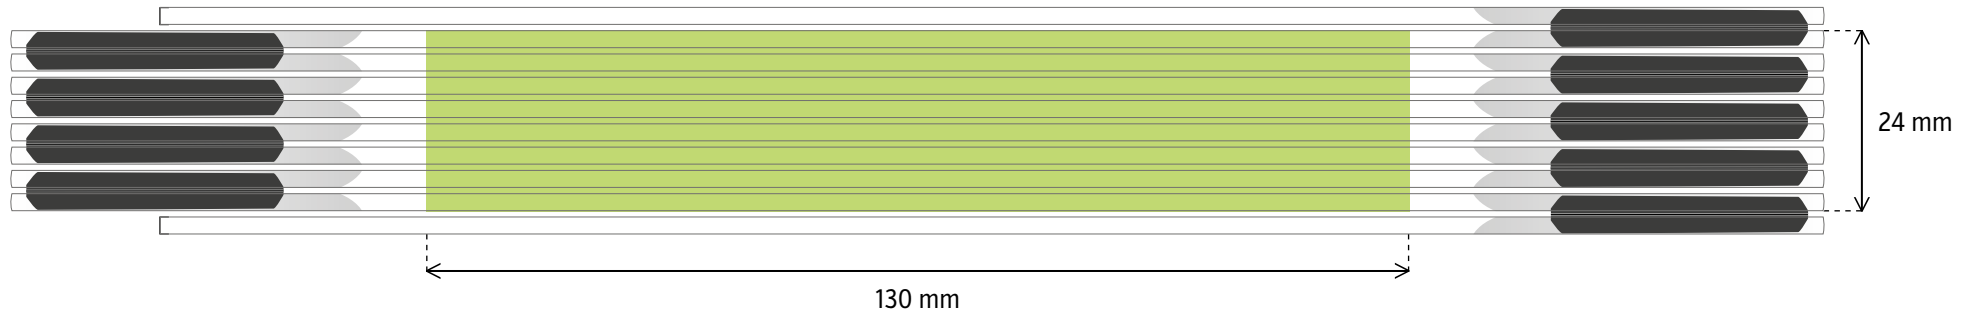

3 m **PROFI 15** HOCHSEITE

TAMPONDRUCK - grÖße der druckflÄchen 135 × 44 mm

DIGITALDRUCK - grÖße der druckflÄchen 145 × 50 mm

2 m **SLIMBOY** HOCHSEITE

TAMPONDRUCK - grÖÙe der druckflÄchen 130 × 24 mm

DIGITALDRUCK - grÖÙe der druckflÄchen 145 × 30 mm

BLOCK FLO DRUCK (FREILEISTE OBEN)

TAMPONDRUCK - grÖße der druckflÄchen 185 × 8 mm

DIGITALDRUCK - grÖße der druckflÄchen 215 × 8 mm

BLOCK FLM DRUCK (FREILEISTE MITTIG)

TAMPONDRUCK - grÖße der druckflÄchen 185 × 5 mm