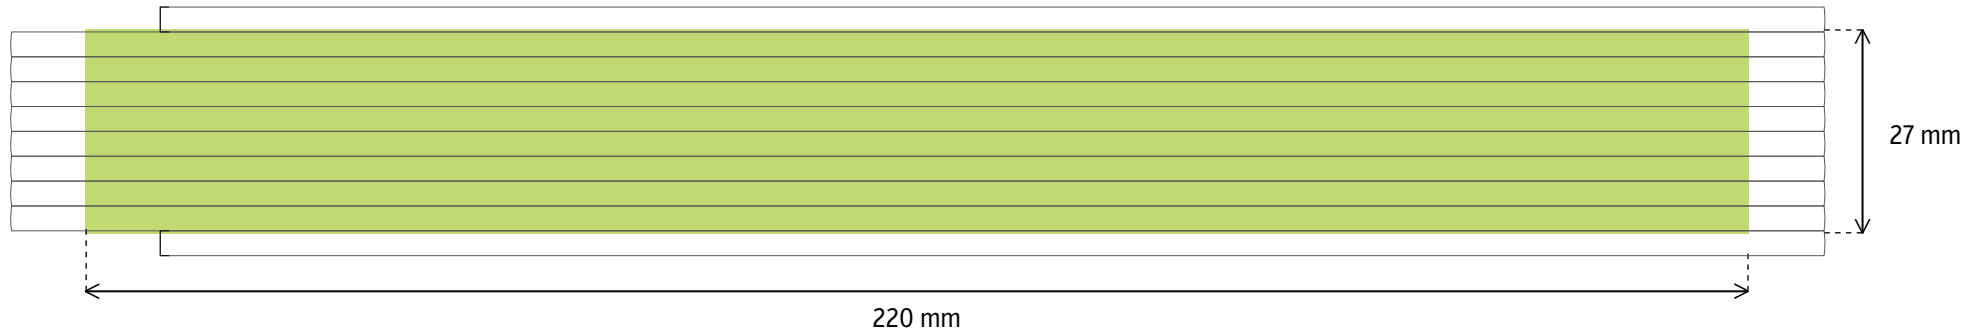

1m **BLOCK 51/71** HOCHSEITE

TAMPONDRUCK - grÖße der druckflÄchen 190 × 13 mm

DIGITALDRUCK - grÖße der druckflÄchen 240 × 16 mm

2 m **BLOCK 52/72** HOCHSEITE

TAMPONDRUCK - grÖÙe der druckflÄchen 220 × 27 mm

DIGITALDRUCK - grÖÙe der druckflÄchen 240 × 33 mm

3 m **BLOCK 53/73** HOCHSEITE

TAMPONDRUCK - grÖÙe der druckflÄchen 220 × 44 mm

DIGITALDRUCK - grÖÙe der druckflÄchen 240 × 50 mm

1m **PERFEKT 5** HOCHSEITE

TAMPONDRUCK - gröÙe der druckflächen 135 × 13 mm

DIGITALDRUCK - gröÙe der druckflächen 145 × 16 mm

2 m **PERFEKT 10 / PROFI 10** HOCHSEITE

TAMPONDRUCK - grÖÙe der druckflÄchen 135 × 27 mm

DIGITALDRUCK - grÖÙe der druckflÄchen 145 × 33 mm

BLOCK FLO DRUCK (FREILEISTE OBEN)

TAMPONDRUCK - grÖße der druckflÄchen 185 × 8 mm

DIGITALDRUCK - grÖße der druckflÄchen 215 × 8 mm

BLOCK FLM DRUCK (FREILEISTE MITTIG)

TAMPONDRUCK - grÖße der druckflÄchen 185 × 5 mm