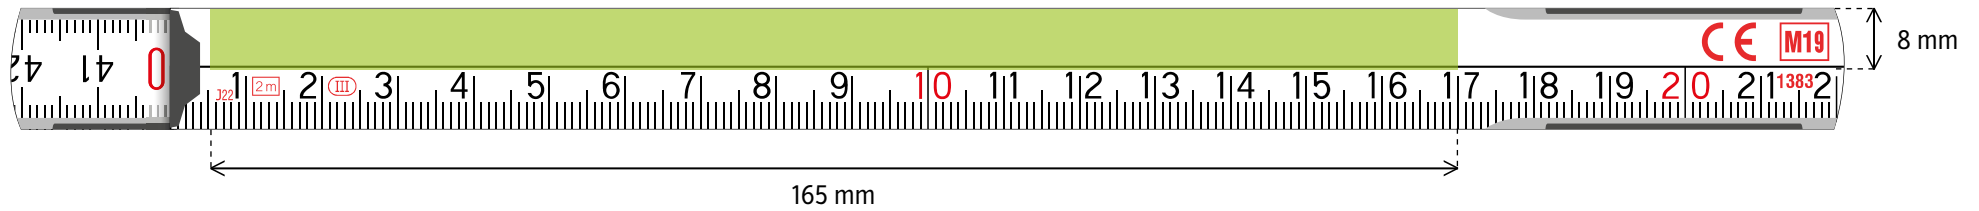

DIGITALDRUCK - grÖÙe der druckflÄchen 240 × 33 mm

3 m **BLOCK 53/73** HOCHSEITE

TAMPONDRUCK - grÖÙe der druckflÄchen 220 × 44 mm

DIGITALDRUCK - grÖÙe der druckflÄchen 240 × 50 mm

1m **PERFEKT 5** HOCHSEITE

BLOCK FLO DRUCK (FREILEISTE OBEN)

TAMPONDRUCK - grÖße der druckflÄchen 185 × 8 mm

DIGITALDRUCK - grÖße der druckflÄchen 215 × 8 mm

BLOCK FLM DRUCK (FREILEISTE MITTIG)

TAMPONDRUCK - grÖße der druckflÄchen 185 × 5 mm

DIGITALDRUCK - grÖße der druckflÄchen 215 × 5 mm

PERFEKT / PROFI FLO DRUCK (FREILEISTE OBEN)

TAMPONDRUCK - gröÙe der druckflächen 165 × 8 mm

DIGITALDRUCK - gröÙe der druckflächen 165 × 8 mm

PERFEKT / PROFI FLM DRUCK (FREILEISTE MITTIG)

TAMPONDRUCK - gröÙe der druckflächen 185 × 5 mm

DIGITALDRUCK - gröÙe der druckflächen 215 × 5 mm