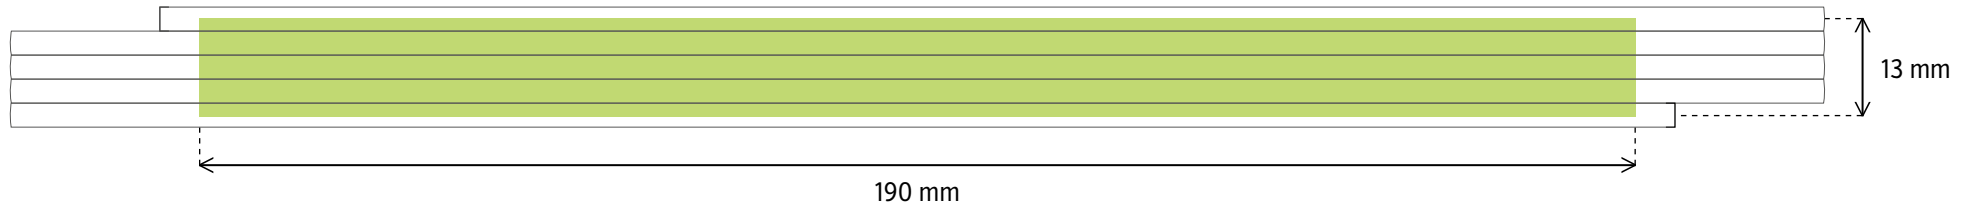

1m **BLOCK 51/71** HOCHSEITE

TAMPONDRUCK - grÖße der druckflÄchen 190 × 13 mm

DIGITALDRUCK - grÖße der druckflÄchen 240 × 16 mm

2 m **BLOCK 52/72** HOCHSEITE

TAMPONDRUCK - grÖÙe der druckflÄchen 220 × 27 mm

DIGITALDRUCK - grÖÙe der druckflÄchen 240 × 33 mm

3 m **BLOCK 53/73** HOCHSEITE

TAMPONDRUCK - grÖÙe der druckflÄchen 220 × 44 mm

DIGITALDRUCK - grÖÙe der druckflÄchen 240 × 50 mm

1m **PERFEKT 5** HOCHSEITE

TAMPONDRUCK - gröÙe der druckflächen 135 × 13 mm

DIGITALDRUCK - gröÙe der druckflächen 145 × 16 mm

2 m **PERFEKT 10 / PROFI 10** HOCHSEITE

TAMPONDRUCK - grÖÙe der druckflÄchen 135 × 27 mm

DIGITALDRUCK - grÖÙe der druckflÄchen 145 × 33 mm

BLOCK FLO DRUCK (FREILEISTE OBEN)

TAMPONDRUCK - grÖße der druckflÄchen 185 × 8 mm

DIGITALDRUCK - grÖße der druckflÄchen 215 × 8 mm

BLOCK FLM DRUCK (FREILEISTE MITTIG)

TAMPONDRUCK - grÖße der druckflÄchen 185 × 5 mm