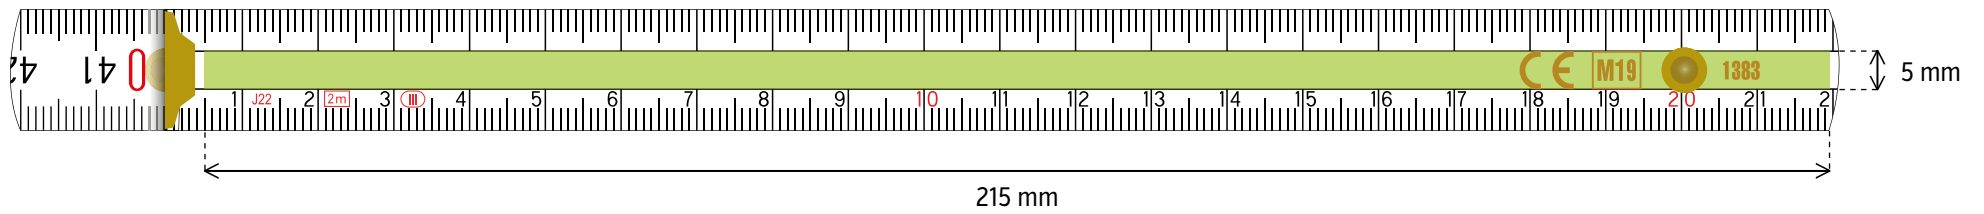

BLOCK FLO DRUCK (FREILEISTE OBEN)

TAMPONDRUCK - grÖße der druckflÄchen 185 × 8 mm

DIGITALDRUCK - grÖße der druckflÄchen 215 × 8 mm

BLOCK FLM DRUCK (FREILEISTE MITTIG)

TAMPONDRUCK - grÖße der druckflÄchen 185 × 5 mm

DIGITALDRUCK - grÖße der druckflÄchen 215 × 5 mm

PERFEKT / PROFI FLO DRUCK (FREILEISTE OBEN)

TAMPONDRUCK - gröÙe der druckflächen 165 × 8 mm

DIGITALDRUCK - gröÙe der druckflächen 165 × 8 mm

PERFEKT / PROFI FLM DRUCK (FREILEISTE MITTIG)