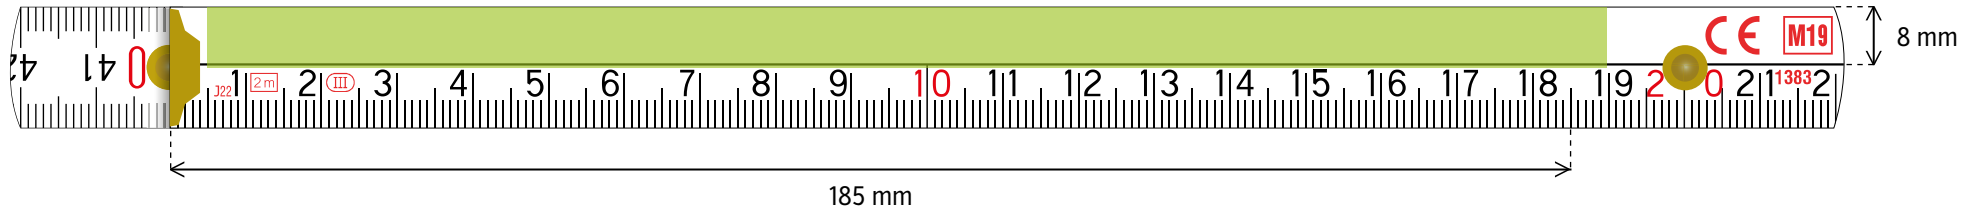

DIGITALDRUCK - grÖÙe der druckflÄchen 240 × 33 mm

3 m **BLOCK 53/73** HOCHSEITE

TAMPONDRUCK - grÖÙe der druckflÄchen 220 × 44 mm

DIGITALDRUCK - grÖÙe der druckflÄchen 240 × 50 mm

1m **PERFEKT 5** HOCHSEITE

TAMPONDRUCK - gröÙe der druckflächen 135 × 13 mm

DIGITALDRUCK - gröÙe der druckflächen 145 × 16 mm

2 m **PERFEKT 10 / PROFI 10** HOCHSEITE

TAMPONDRUCK - grÖÙe der druckflÄchen 135 × 27 mm

DIGITALDRUCK - grÖÙe der druckflÄchen 145 × 33 mm

3 m **PROFI 15** HOCHSEITE

TAMPONDRUCK - grÖße der druckflÄchen 135 × 44 mm

DIGITALDRUCK - grÖße der druckflÄchen 145 × 50 mm

2 m **SLIMBOY** HOCHSEITE

TAMPONDRUCK - grÖÙe der druckflÄchen 130 × 24 mm

DIGITALDRUCK - grÖÙe der druckflÄchen 145 × 30 mm

BLOCK FLO DRUCK (FREILEISTE OBEN)

TAMPONDRUCK - grÖße der druckflÄchen 185 × 8 mm

DIGITALDRUCK - grÖße der druckflÄchen 215 × 8 mm

BLOCK FLM DRUCK (FREILEISTE MITTIG)

TAMPONDRUCK - grÖße der druckflÄchen 185 × 5 mm