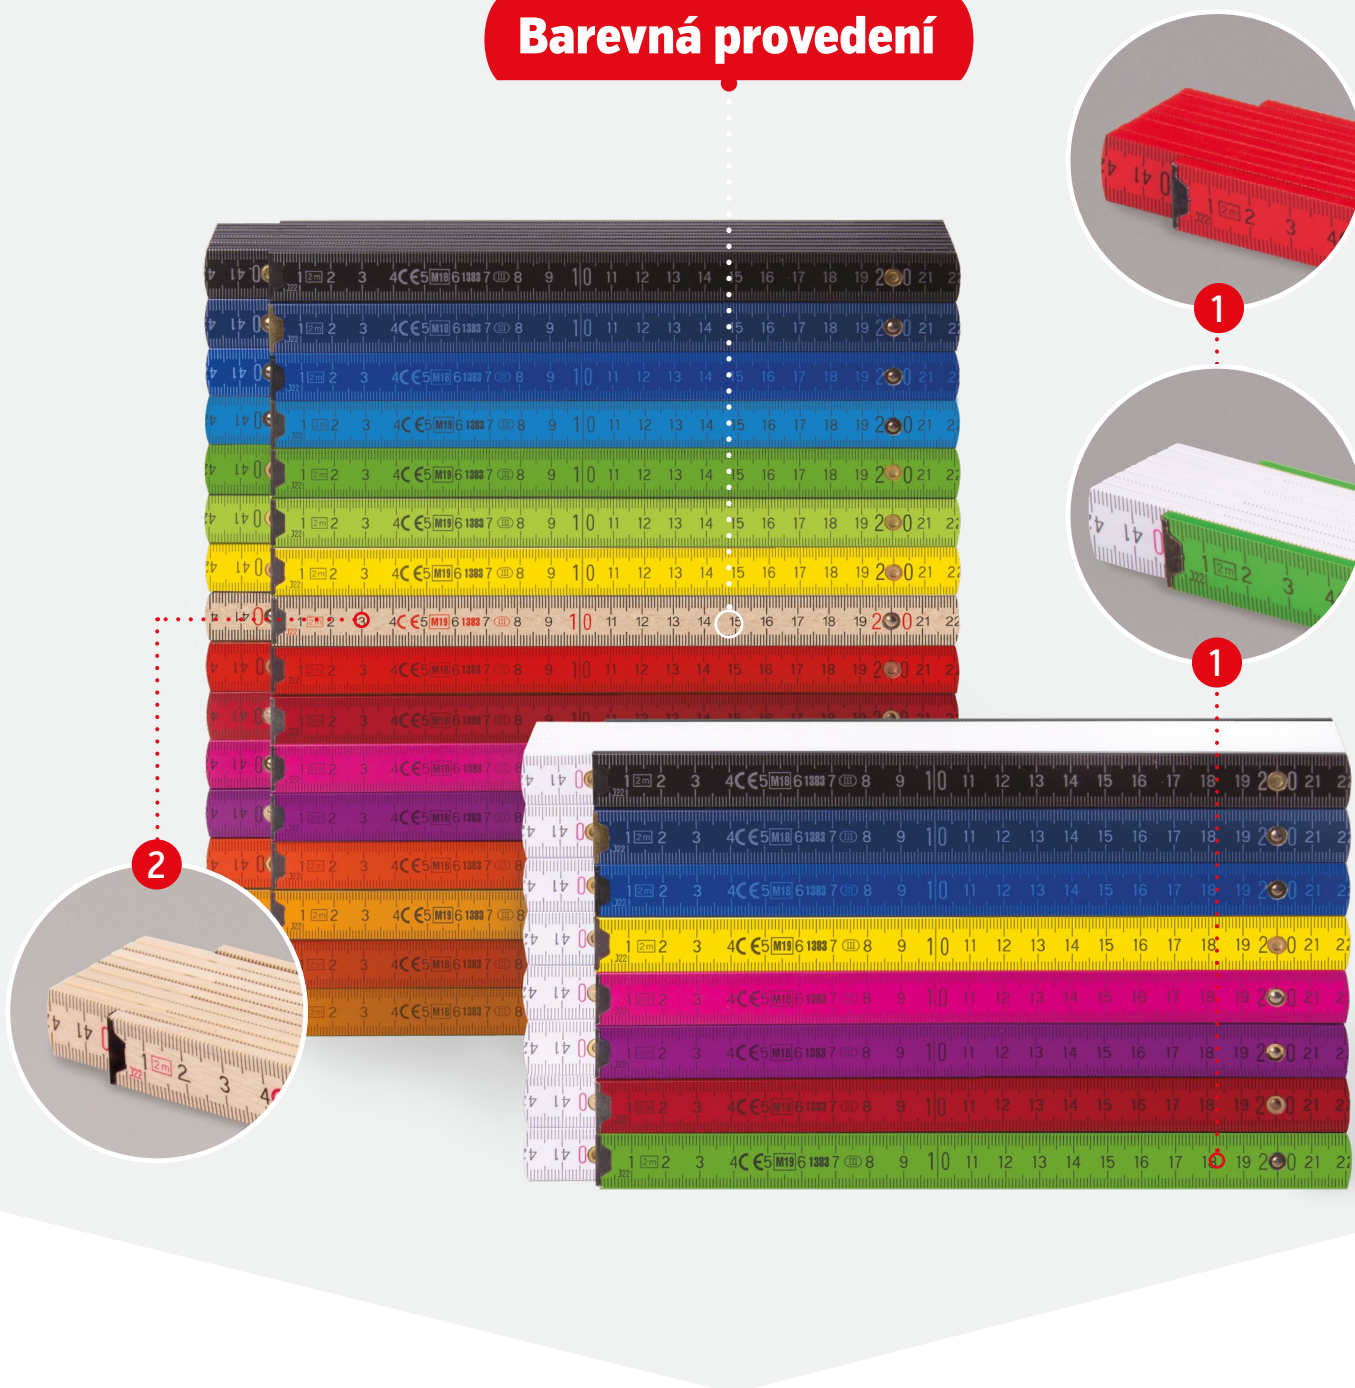

Barevná provedení

Kromě nabízených možností, jsme schopni připravit barevnost dle vašeho přání.

Skládací dřevěný metr, typ Block 52

- 10 lamel – 2m, rozměr lamel: 3,2 mm x 16 mm
- materiál: buk / habr
- skryté ocelové klouby, viditelný nýt

1 Barevné provedení – Dvě vrstvy vodou ředitelné barvy zaručují voděodolnost. Svrchní vrstva UV laku pak chrání metr proti ředidlům, navíc je šetrná k životnímu prostředí.

2 Přírodní provedení – Použité vodou ředitelné laky nechají vyniknout přirozenou kresbu použitého dřeva. Svrchní vrstva UV laku pak chrání metr proti ředidlům, navíc je šetrná k životnímu prostředí.

Fantazii se meze nekladou – Kromě těchto standardních barevností je možno vyrobit lamely v jakémkoli odstínu RAL.