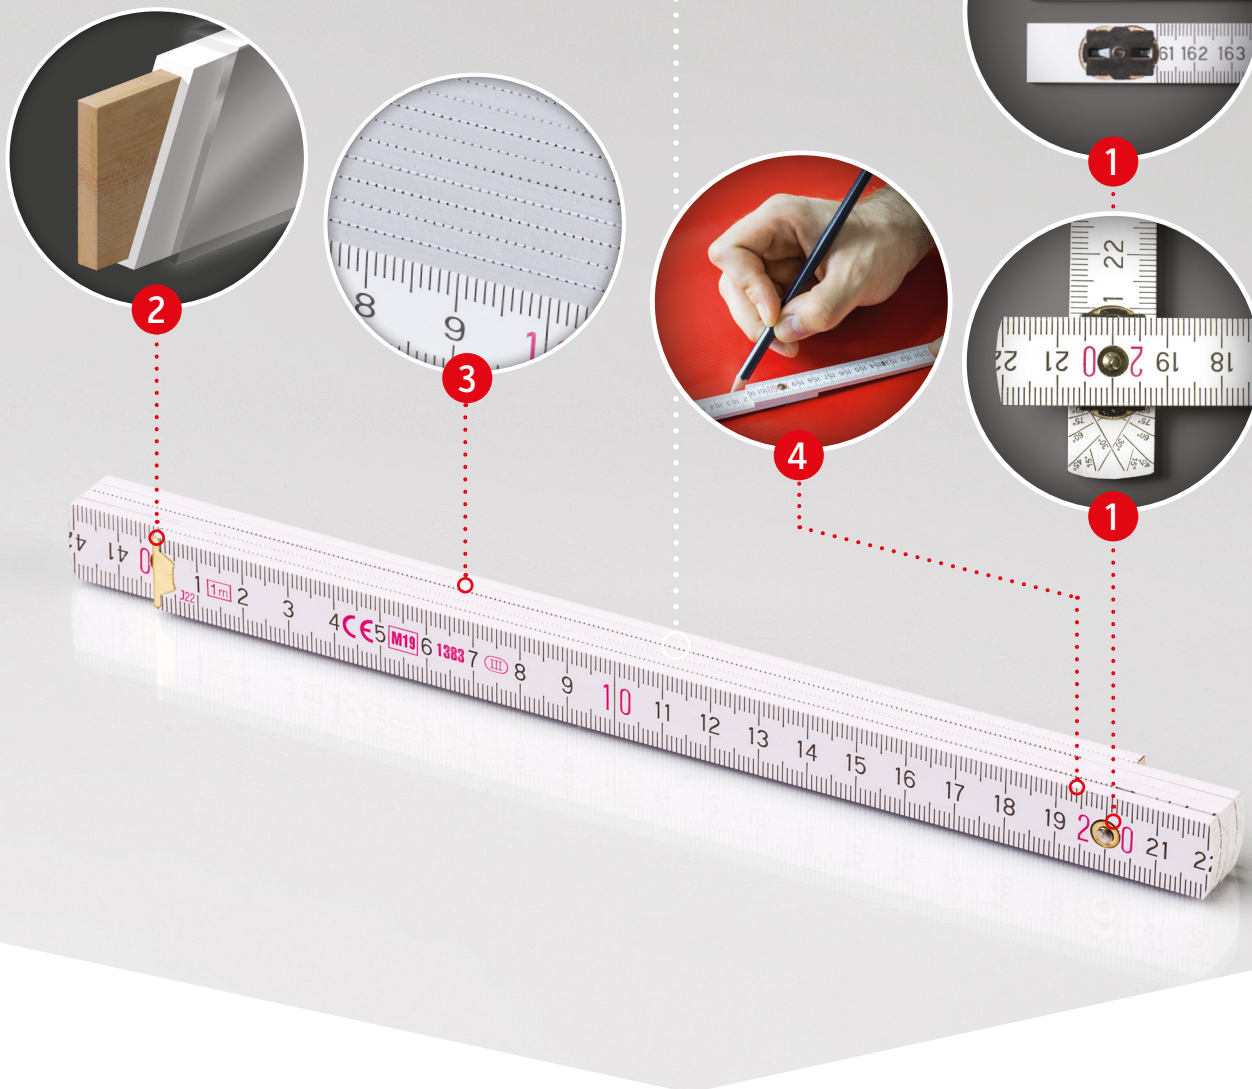

## Kompaktní plocha metru je ideální pro reklamní potisk

### Dřevěný skládací metr, typ Block 51

- 5 lamel – 1 m, rozměr lamel: 3,2 mm × 16 mm
- materiál: buk / habr
- skryté ocelové klouby, viditelný nýt

**1 Typ spoje** – metr je spojený skrytými klouby z kalené ocele a viditelným ocelovým nýtem. Pro komfortní manipulaci jsou klouby mazány minerální vazelínou.

**2 Povrchová úprava lamel** – dvě vrstvy vodou ředitelné barvy zaručují voděodolnost. Svrchní vrstva UV laku pak chrání metr proti ředidlům, navíc je šetrná k životnímu prostředí.

**3 Kompaktní plocha metru** – jednotlivé díly metru k sobě těsně přiléhají a zaručují tak bezproblémový tisk. Celá plocha metru je tak využitelná jako reklamní prostor. Díky UV laku se navíc dá chybný potisk lehce smýt a nahradit jiným.

**4 Rovné lamely** – hladké lamely bez frézování umožňují snadnější rýsování rovných čar.