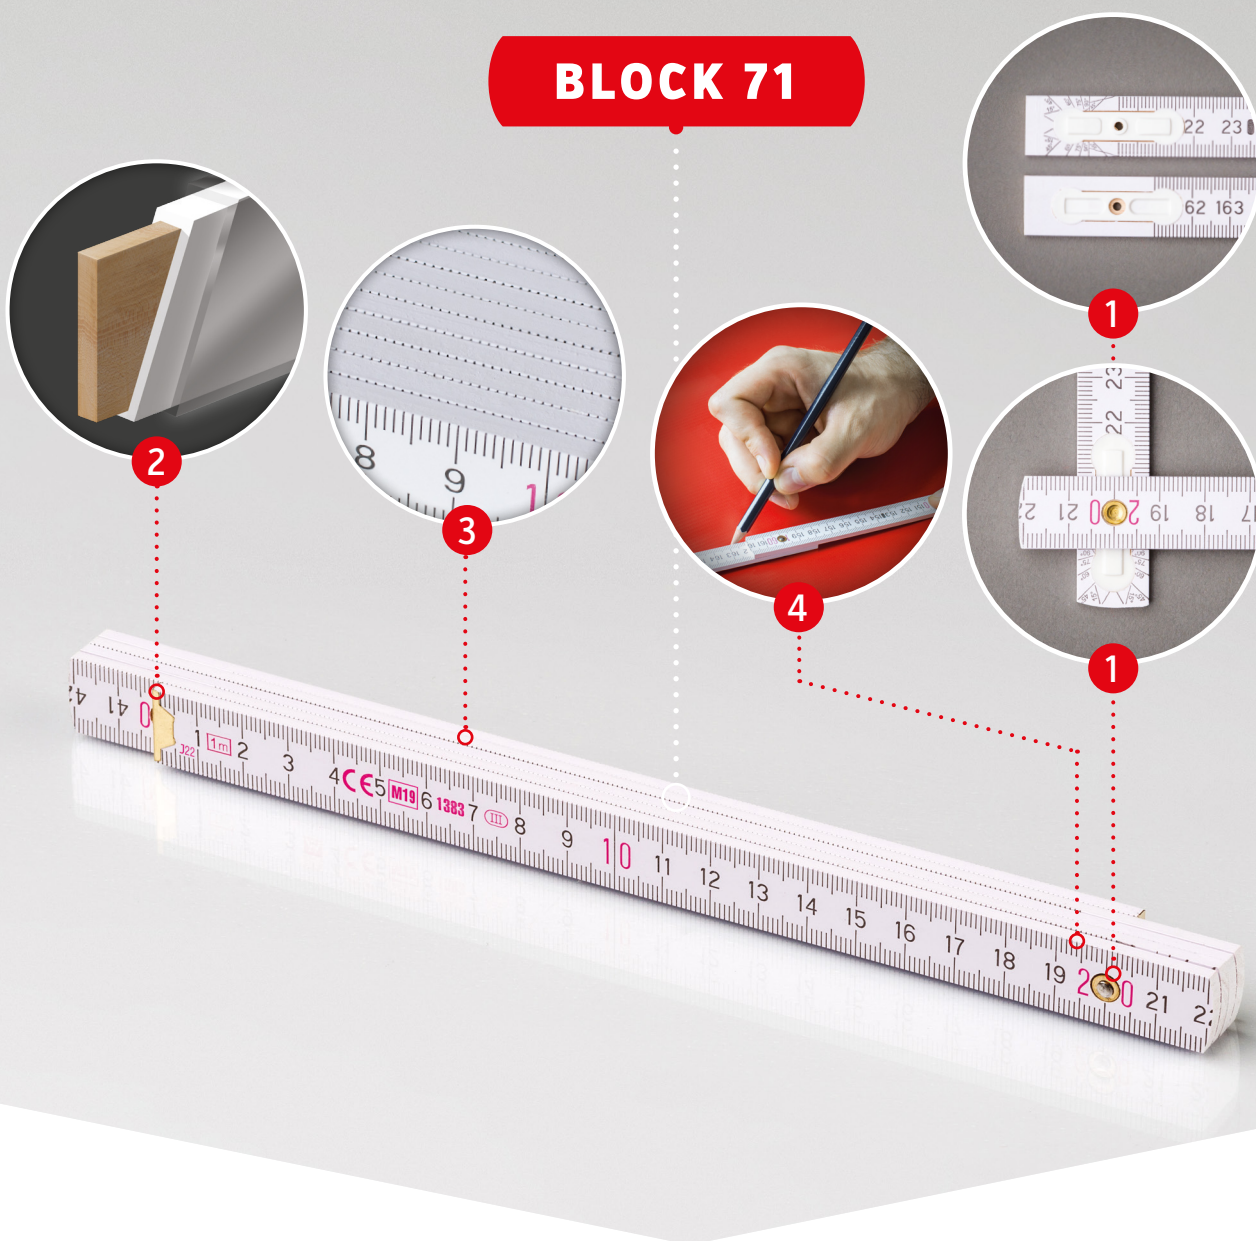

BLOCK 71

Kompaktní plocha metru je ideální pro reklamní potisk

Dřevěný skládací metr, typ Block 71

- 5 lamel – 1 m, rozměr lamel: 3,2 mm × 16 mm
- materiál: buk / habr
- skryté polyamidové klouby, viditelný nýt

1 Typ spoje – metr je spojený skrytými klouby z polyamidu a skelných vláken s viditelným ocelovým nýtem. Pro komfortní manipulaci jsou klouby mazány minerální vazelinou.

2 Povrchová úprava lamel – dvě vrstvy vodou ředitelné barvy zaručují voděodolnost. Svrchní vrstva UV laku pak chrání metr proti ředidlům, navíc je šetrná k životnímu prostředí.

3 Kompaktní plocha metru – jednotlivé díly metru k sobě těsně přiléhají a zaručují tak bezproblémový tisk. Celá plocha metru je tak využitelná jako reklamní prostor. Díky UV laku se navíc dá chybný potisk lehce smýt a nahradit jiným.

4 Rovné lamely – hladké lamely bez frézování umožňují snadnější rýsování rovných čar.