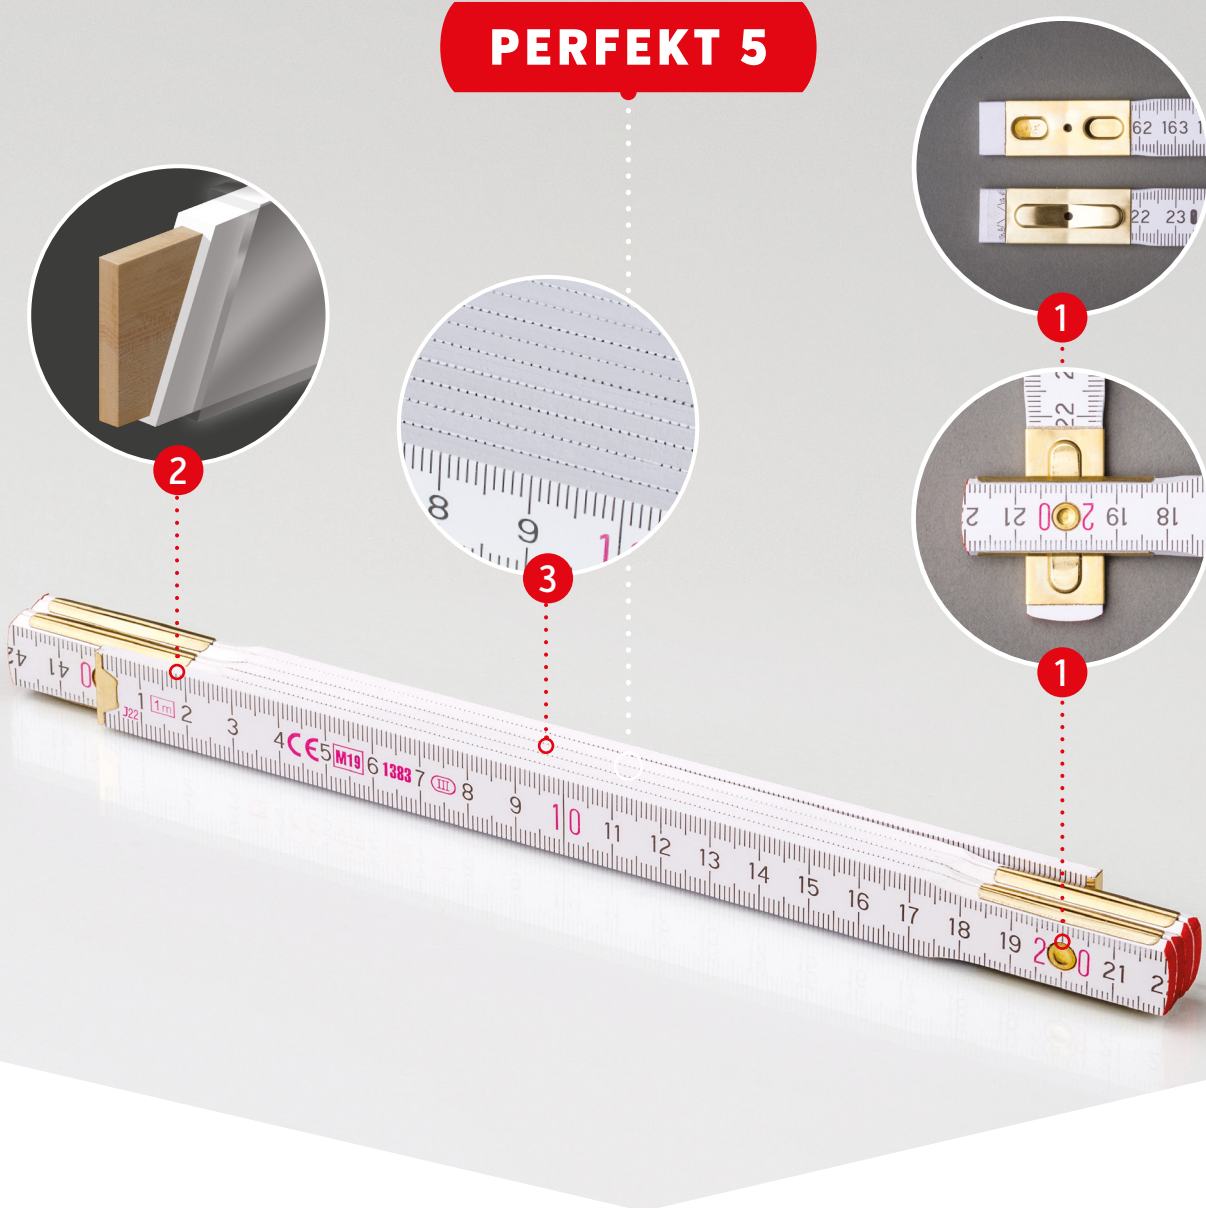

PERFEKT 5

Klasika osvědčená devadesáti lety výroby

Skládací dřevěný metr, typ PF 5

- 5 lamel - 1m, rozměr lamel: 3,2 mm x 16 mm
- materiál: buk / habr
- ocelové klouby, viditelný nýt

1 Typ spoje - spoj vyrobený z pomosazené ocele je opatřený viditelným ocelovým nýtem. Promazání minerální vazelinou zaručuje hladký chod kloubu.

2 Povrchová úprava lamel - dvě vrstvy vodou ředitelné barvy zaručují voděodolnost. Svrchní vrstva UV laku šetrného k životnímu prostředí chrání metr proti působení ředidel.

3 Kompaktní plocha metru - zapuštěné klouby do dřeva umožňují těsnou přiléhavost jednotlivých dílů metru a zaručují tak bezproblémový tisk. Díky UV laku lze navíc chybný potisk lehce smýt.