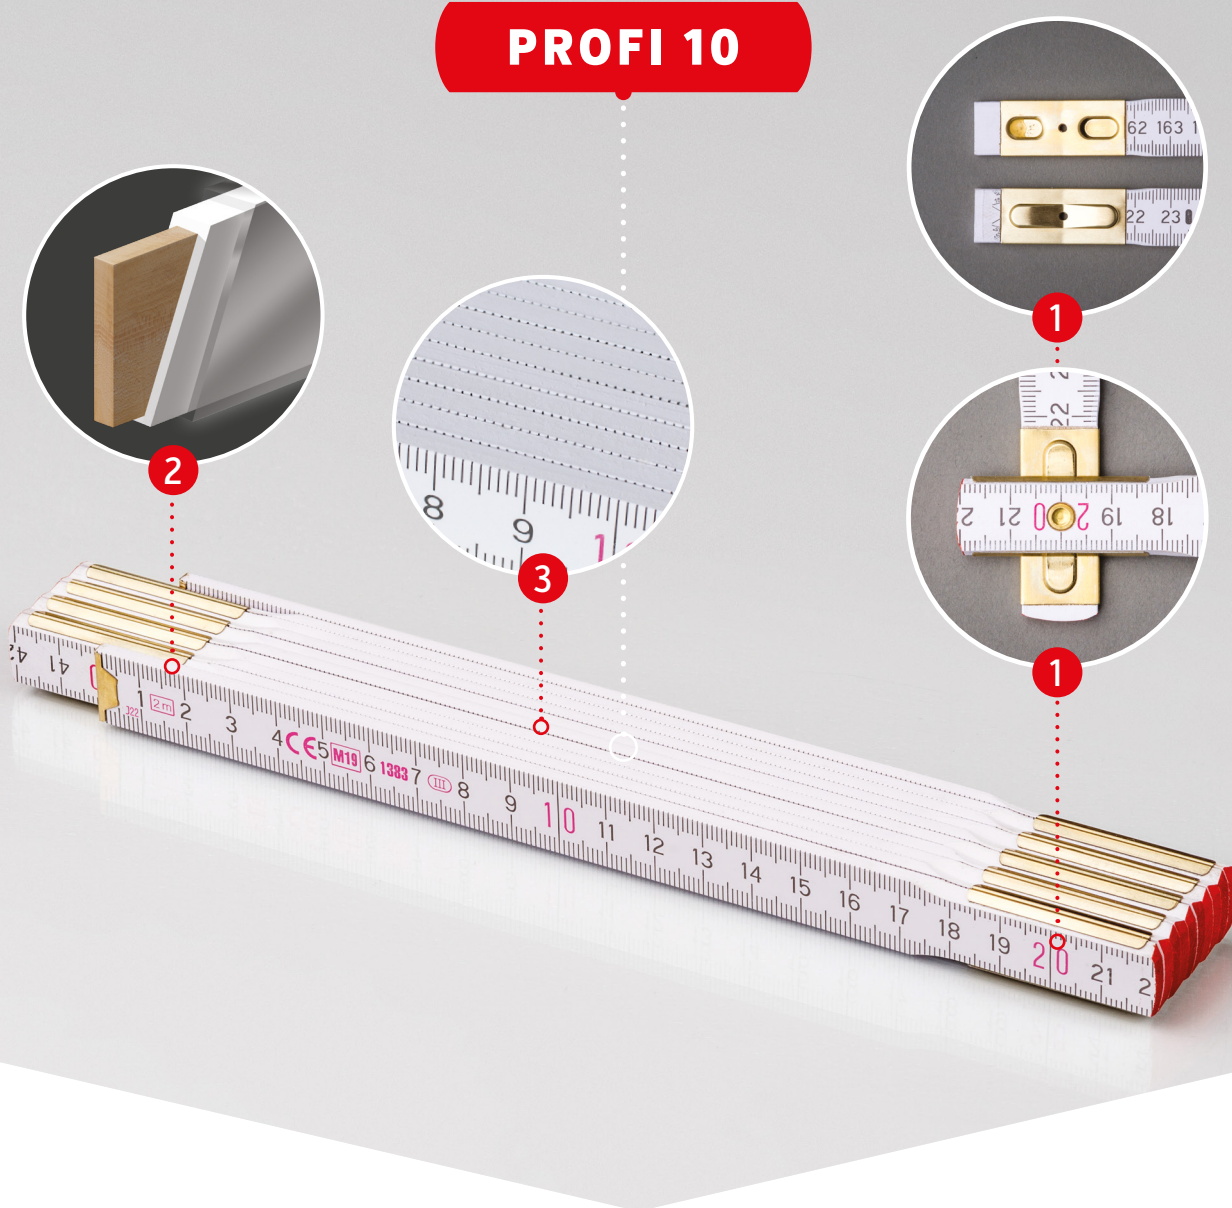

PROFI 10

Profesionální nástroj s odolným kloubem a skrytým nýtem

Skládací dřevěný metr, typ Profi 10

- 10 lamel - 2 m, rozměr lamel: 3,2 mm x 16 mm
- materiál: buk / habr
- ocelové klouby, skrytý nýt, kalená pružina
- velmi pevné a odolné spoje

- 1 Typ spoje** - kloub je vyroben z pomosazené ocele a vyznačuje se dlouhou životností. Ocelový nýt je skrytý. Promazání minerální vazelinou a kalená ocelová pružina zabezpečují dokonalý chod spoje.
- 2 Povrchová úprava lamel** - dvě vrstvy vodou ředitelné barvy zaručují voděodolnost. Svrchní vrstva UV laku šetrného k životnímu prostředí chrání metr proti působení ředidel.
- 3 Kompaktní plocha metru** - díky zapuštěným kloubům do dřeva leží díly metru těsně u sebe a zaručují tak bezproblémový tisk. Celá plocha metru, kterou tvoří deset dílů, je využitelná jako reklamní prostor. Díky UV laku lze navíc chybný potisk lehce smýt a nahradit jiným.